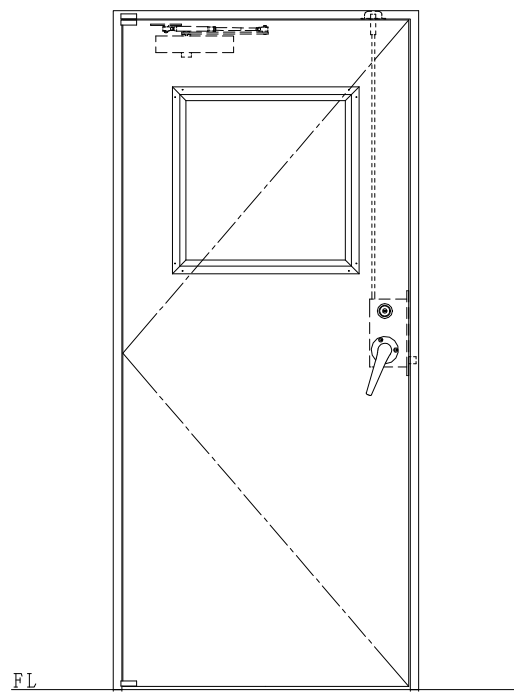

NEW STAR
ピボットヒンジ 8C-5①T

作図縮尺	
正面図	1/1
水平断面図	2.5/1
垂直断面図	2.5/1

SUNWIZZ

品名: ステンレスドア

型名: DSU40 (V1.1)・片開-F3M-3方 ノット付

DSU40-11KL3MN1-P-C1-2203