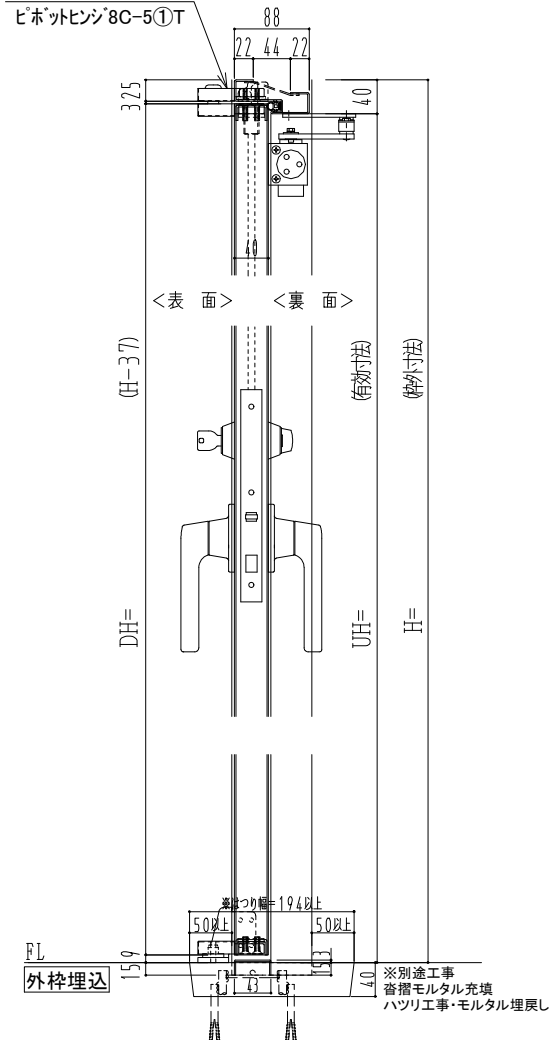

NEW STAR
ピボットヒンジ 8C-5①T

作図縮尺	
正面図	1/1
水平断面図	2.5/1
垂直断面図	2.5/1

SUNWIZZ

品名: ステンレスドア

型名: DSU40 (V1.1)・片開-F3M-3方 ノット付

DSU40-11KL3MN1-P-C1-2203