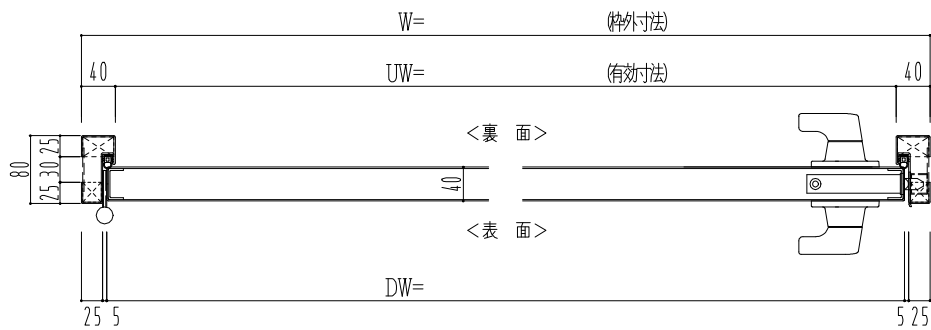

SUS枠

作 図 縮 尺	
正 面 図	1 / 1
水 平 断 面 図	2.5 / 1
垂 直 断 面 図	2.5 / 1

SUNWIZZ

品名： ステンレスドア

型名： DSU40 (V1.1)・片開-F3M-4方 エアタイト (下枠SUS製)

DSU40-11KL3MU0-A1-2203