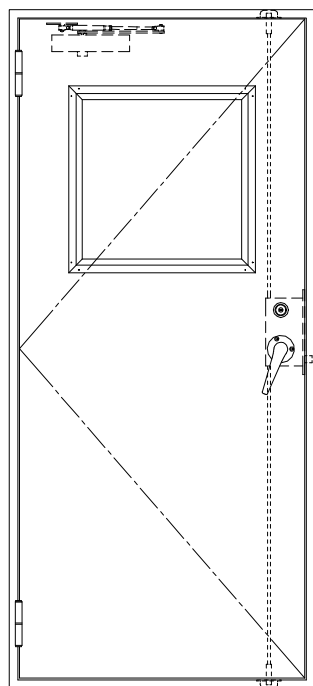

SUS枠

作 図 縮 尺	
正 面 図	1 / 1
水 平 断 面 図	2.5 / 1
垂 直 断 面 図	2.5 / 1

SUNWIZZ

品名： ステンレスドア

型名： DSU40 (V1.1)・片開-F3M-4方 エアタイト (下枠SUS製)

DSU40-11KL3MU0-A1-2203