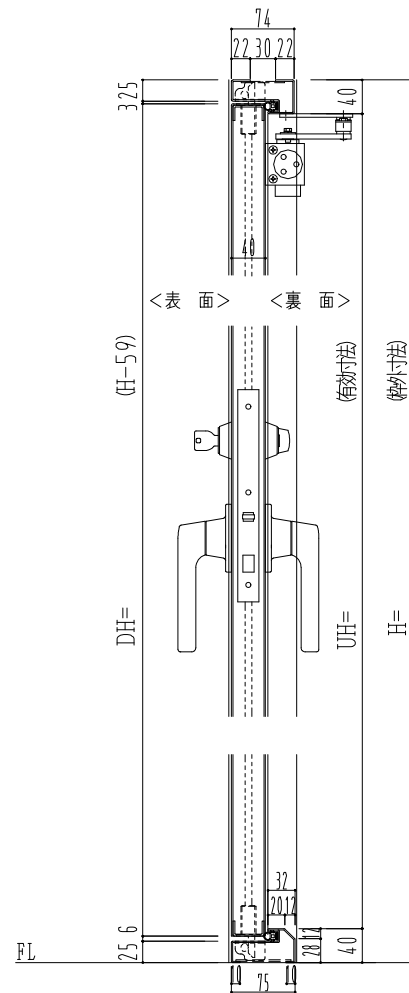

SUS枠

作 図 縮 尺	
正 面 図	1 / 1
水 平 断 面 図	2.5 / 1
垂 直 断 面 図	2.5 / 1

SUNWIZZ

品名： ステンレスドア

型名： DSU40 (V1.1)・片開-F3M-4方 エアタイト (下枠SUS製)

DSU40-11KL3MU0-A1-2203