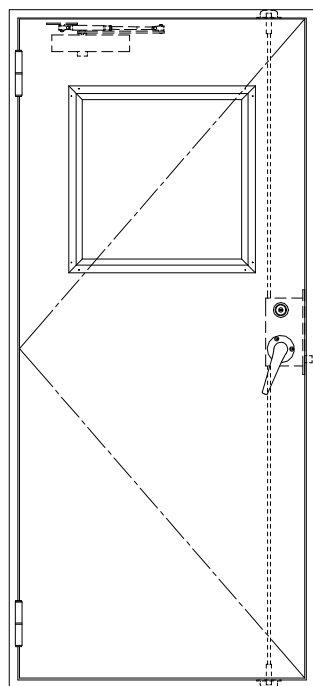

SUS枠

作図縮尺	
正面図	1/1
水平断面図	2.5/1
垂直断面図	2.5/1

SUNWIZZ

品名: ステンレスドア

型名: DSU40 (V1.1)・片開-F3M-4方 エアタイト (下枠SUS製)

DSU40-11KL3MU0-C1-2203