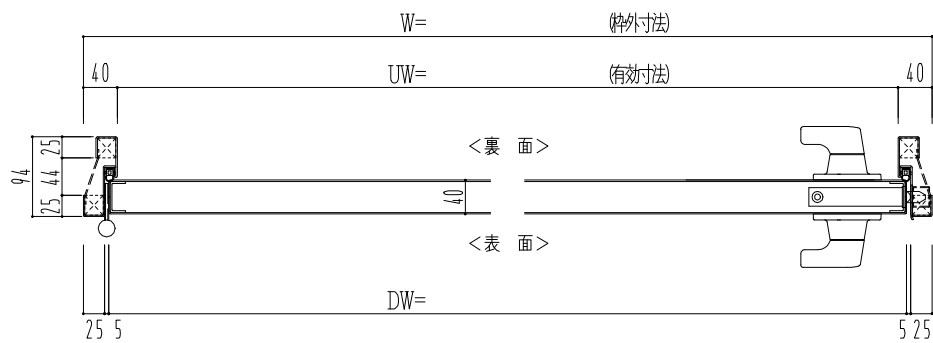

SUS枠

作図縮尺	
正面図	1/1
水平断面図	2.5/1
垂直断面図	2.5/1

SUNWIZZ

品名: ステンレスドア

型名: DSU40 (V1.1)・片開-F3M-4方 エアタイト (下枠SUS製)

DSU40-11KL3MU0-C1-2203