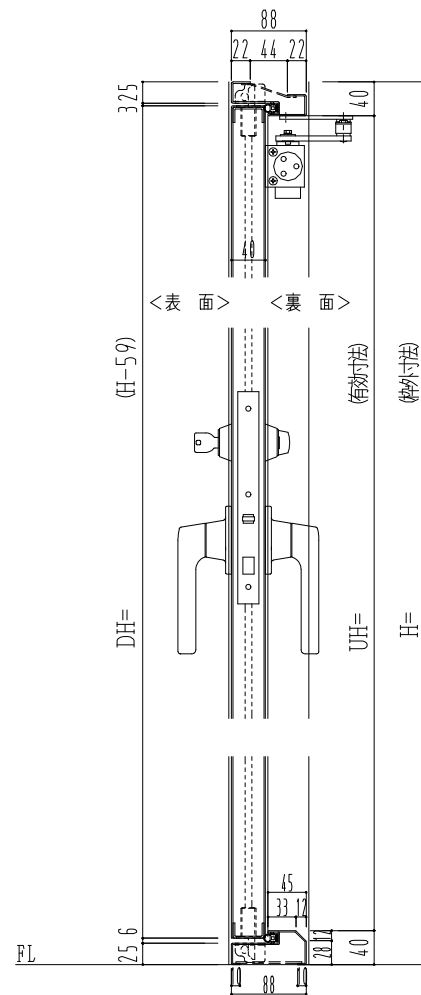

SUS枠

作図縮尺	
正面図	1/1
水平断面図	2.5/1
垂直断面図	2.5/1

SUNWIZZ

品名: ステンレスドア

型名: DSU40 (V1.1)・片開-F3M-4方 エアタイト (下枠SUS製)

DSU40-11KL3MU0-C1-2203