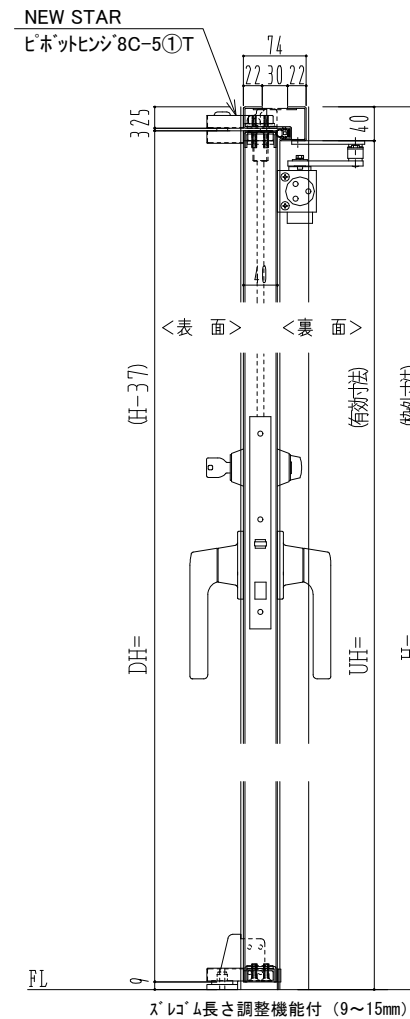

SUS枠

作図縮尺	
正面図	1 / 1
水平断面図	2.5 / 1
垂直断面図	2.5 / 1

SUNWIZZ

品名: ステンレスドア

型名: DSU40 (V1.1)・片開-F3M-3方 スロット

DSU40-11KL3MZ0-P-A1-2203