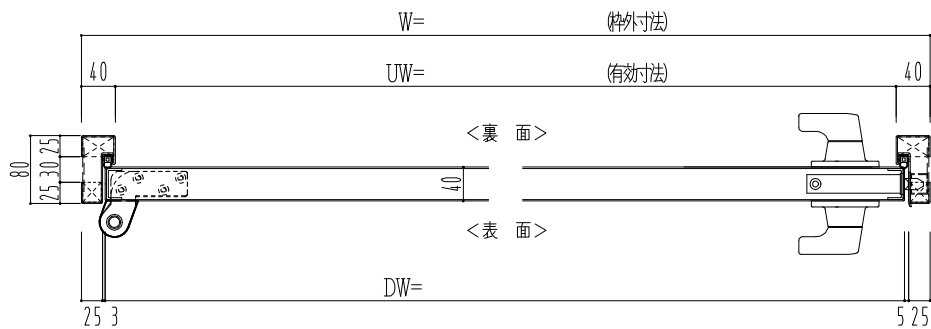

SUS枠

作図縮尺	
正面図	1 / 1
水平断面図	2.5 / 1
垂直断面図	2.5 / 1

SUNWIZZ

品名: ステンレスドア

型名: DSU40 (V1.1)・片開-F3M-3方 スロット

DSU40-11KL3MZ0-P-A1-2203