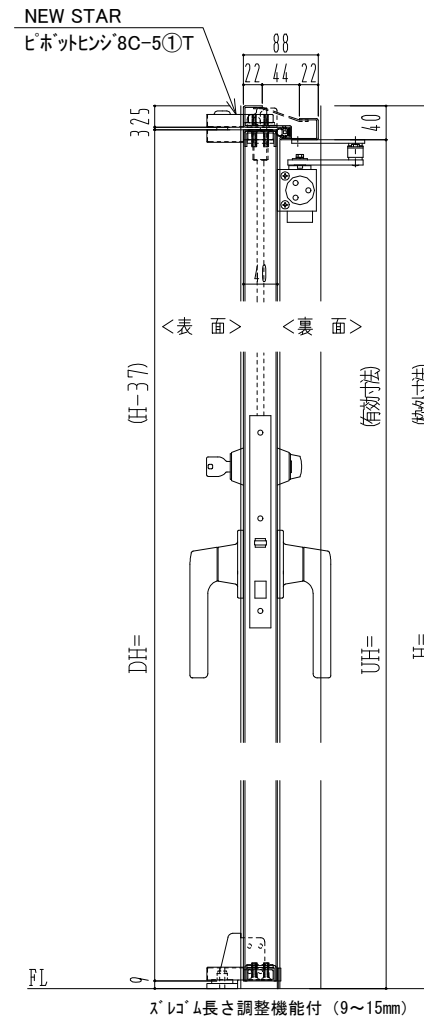

SUS枠

作図縮尺	
正面図	1 / 1
水平断面図	2.5 / 1
垂直断面図	2.5 / 1

<p>SUNWIZZ</p>	<p>品名： ステンレスドア</p>	<p>型名： DSU40 (V1.1)・片開-F3M-3方 スレイト</p>	<p>DSU40-11KL3MZ0-P-C1-2203</p>
-----------------------	--------------------	--	---------------------------------