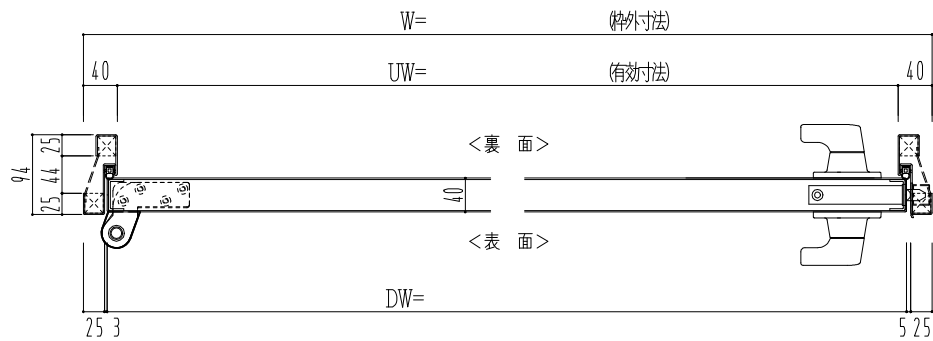

SUS枠

作図縮尺	
正面図	1 / 1
水平断面図	2.5 / 1
垂直断面図	2.5 / 1

<p>SUNWIZZ</p>	<p>品名： ステンレスドア</p>	<p>型名： DSU40 (V1.1)・片開-F3M-3方 スレイト</p>	<p>DSU40-11KL3MZ0-P-C1-2203</p>
-----------------------	--------------------	--	---------------------------------