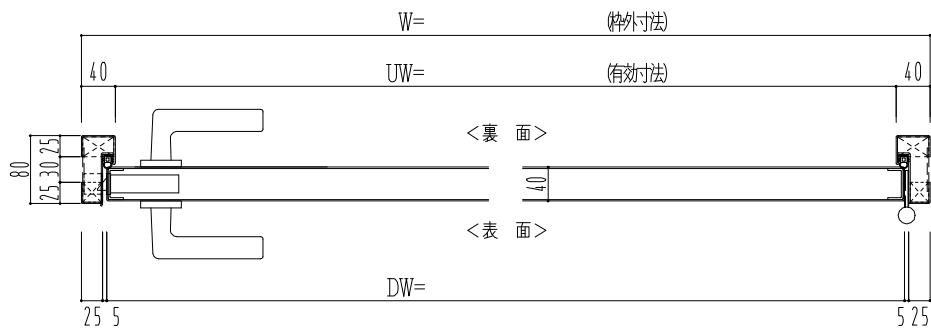

SUS枠

作 図 縮 尺	
正 面 図	1 / 1
水 平 断 面 図	2.5 / 1
垂 直 断 面 図	2.5 / 1

SUNWIZZ

品名： ステンレスドア

型名： DSU40 (V1.1)・片開-F0-4方 セミ・アタイト (下枠SUS製)

DSU40-11KROOM0-A1-2203