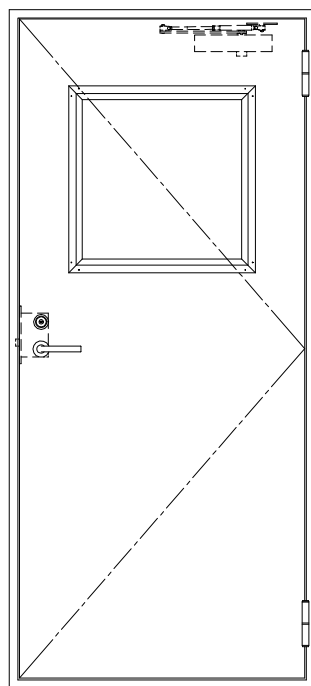

SUS枠

作 図 縮 尺	
正 面 図	1 / 1
水 平 断 面 図	2.5 / 1
垂 直 断 面 図	2.5 / 1

SUNWIZZ

品名： ステンレスドア

型名： DSU40 (V1.1)・片開-F0-4方 セミ・アタイト (下枠SUS製)

DSU40-11KROOM0-A1-2203