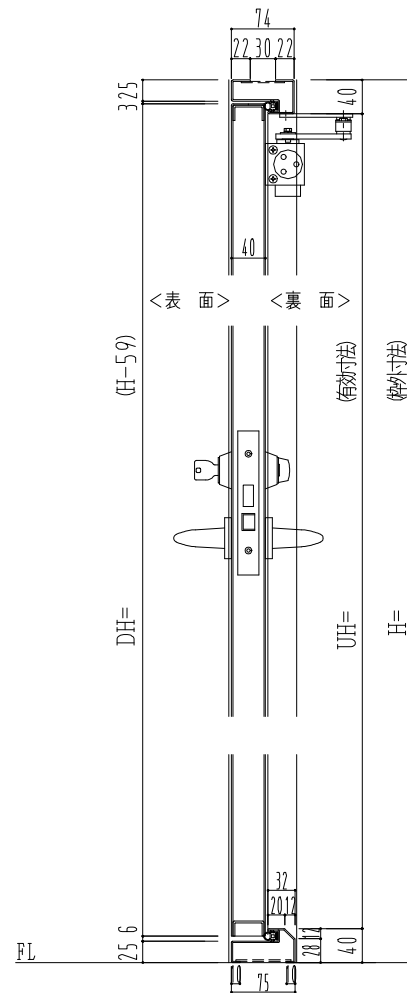

SUS枠

作 図 縮 尺	
正 面 図	1 / 1
水 平 断 面 図	2.5 / 1
垂 直 断 面 図	2.5 / 1

SUNWIZZ

品名： ステンレスドア

型名： DSU40 (V1.1)・片開-F0-4方 セミ・アタイト (下枠SUS製)

DSU40-11KROOM0-A1-2203