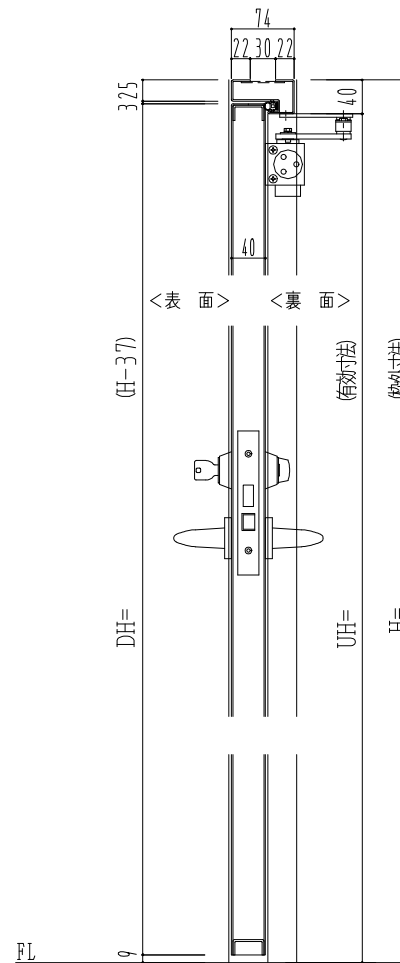

SUS枠

作 図 縮 尺	
正 面 図	1 / 1
水 平 断 面 図	2.5 / 1
垂 直 断 面 図	2.5 / 1

SUNWIZZ

品名： ステンレスドア

型名： DSU40 (V1.1) ・片開-F0-3方 ノット

DSU40-11KRO0N0-A1-2203