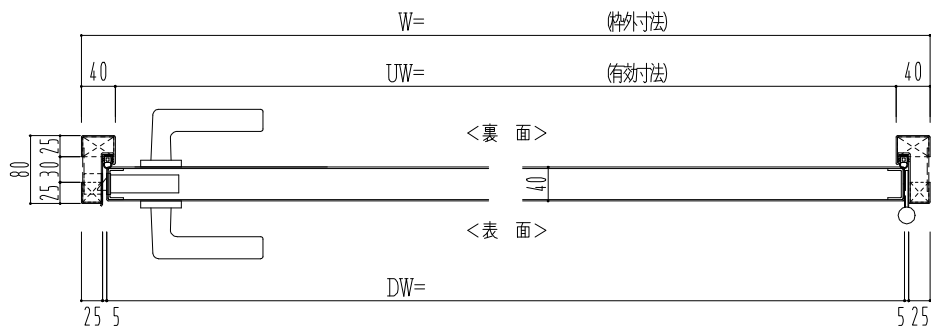

SUS枠

作 図 縮 尺	
正 面 図	1 / 1
水 平 断 面 図	2.5 / 1
垂 直 断 面 図	2.5 / 1

SUNWIZZ

品名： ステンレスドア

型名： DSU40 (V1.1) ・片開-F0-3方 ノット

DSU40-11KRO0N0-A1-2203