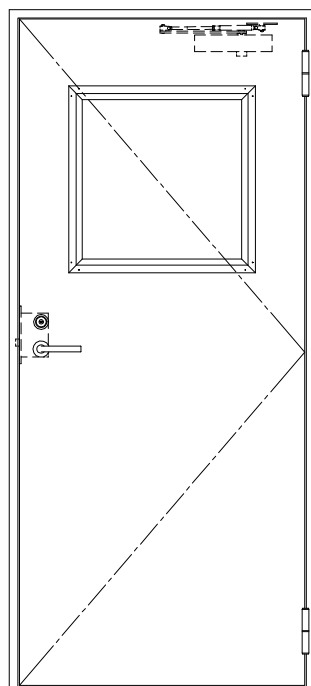

SUS枠

作 図 縮 尺	
正 面 図	1 / 1
水 平 断 面 図	2.5 / 1
垂 直 断 面 図	2.5 / 1

SUNWIZZ

品名： ステンレスドア

型名： DSU40 (V1.1) ・片開-F0-3方 ノット

DSU40-11KRO0N0-A1-2203