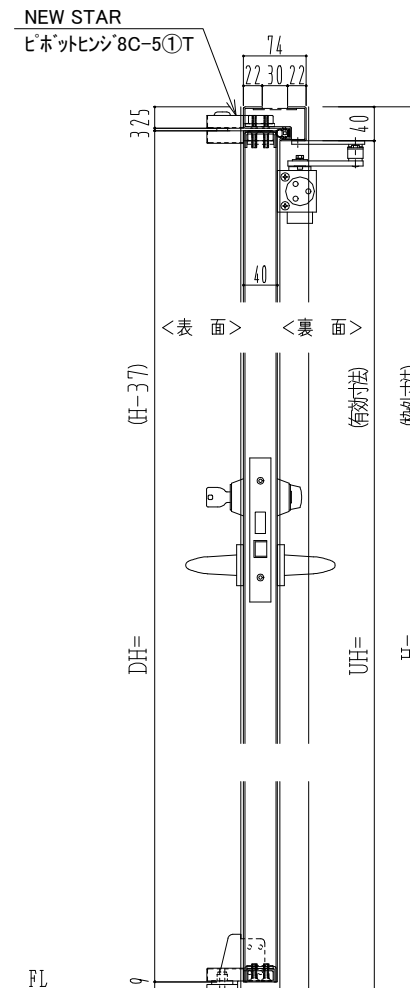

SUS枠

作図縮尺	
正面図	1 / 1
水平断面図	2.5 / 1
垂直断面図	2.5 / 1

SUNWIZZ

品名： ステンレスドア

型名： DSU40 (V1.1) ・片開-F0-3方 ノット

DSU40-11KRO0N0-P-A1-2203