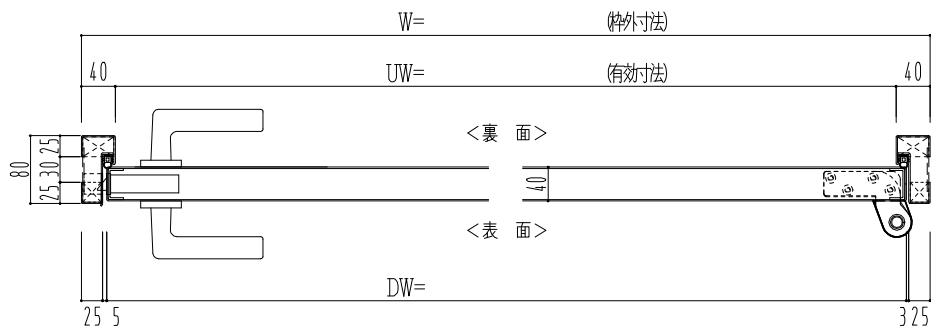

SUS枠

作図縮尺	
正面図	1 / 1
水平断面図	2.5 / 1
垂直断面図	2.5 / 1

SUNWIZZ

品名： ステンレスドア

型名： DSU40 (V1.1) ・片開-F0-3方 ノット

DSU40-11KRO0N0-P-A1-2203