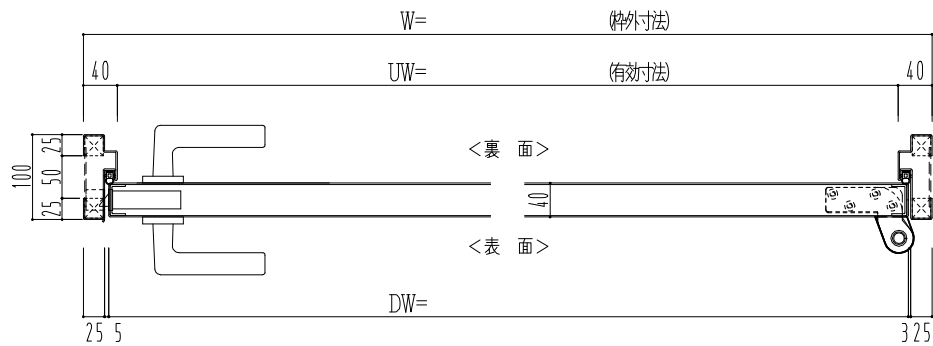

SUS枠

作図縮尺	
正面図	1/1
水平断面図	2.5/1
垂直断面図	2.5/1

SUNWIZZ

品名： ステンレスドア

型名： DSU40 (V1.1) ・片開-F0-3方 ノット付

DSU40-11KR00N0-P-B1-2203