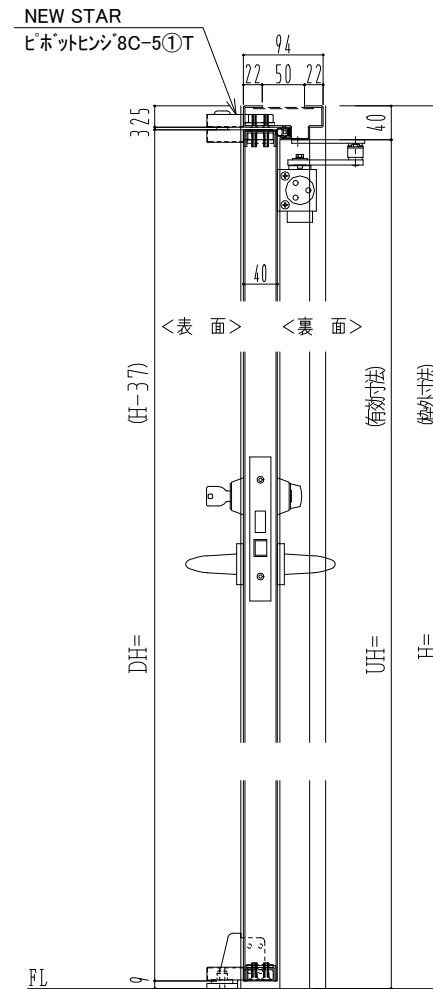

SUS枠

作図縮尺	
正面図	1/1
水平断面図	2.5/1
垂直断面図	2.5/1

SUNWIZZ

品名： ステンレスドア

型名： DSU40 (V1.1) ・片開-F0-3方 ノット付

DSU40-11KR00N0-P-B1-2203