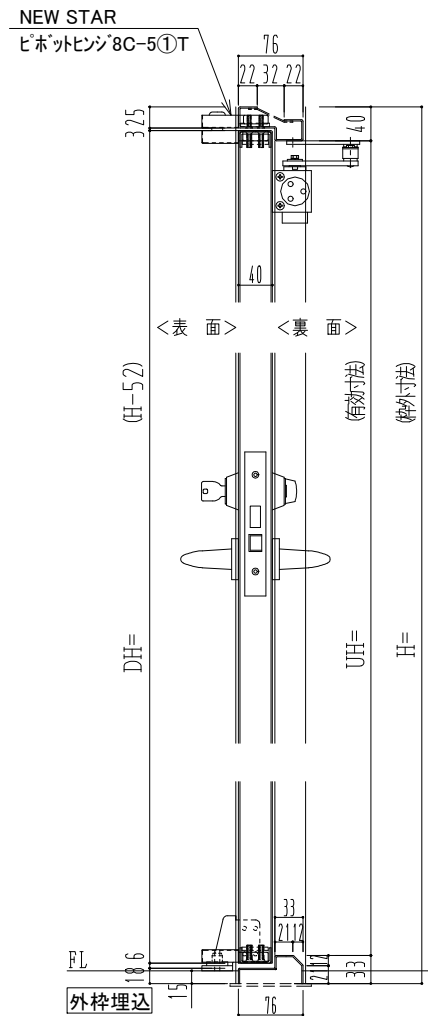

SUS枠

作図縮尺	
正面図	1 / 1
水平断面図	2.5 / 1
垂直断面図	2.5 / 1

SUNWIZZ

品名: ステンレスドア

型名: DSU40 (V1.1)・片開-F0-4方 ノット (下枠SUS製)

DSU40-11KR00N0-P-C0-2203