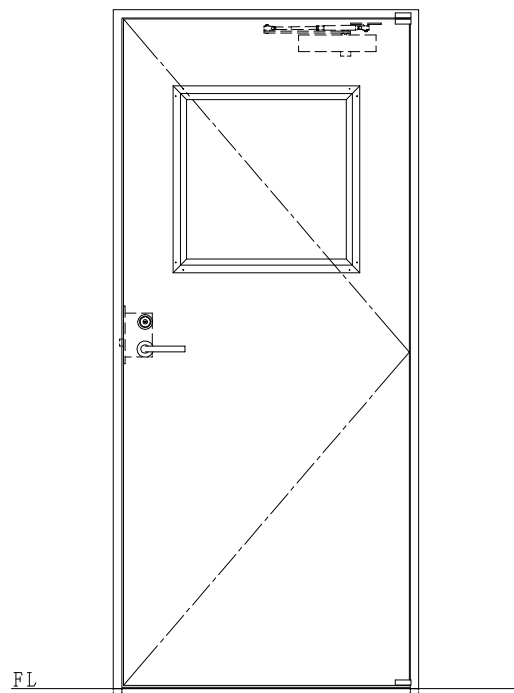

SUS枠

作図縮尺	
正面図	1 / 1
水平断面図	2.5 / 1
垂直断面図	2.5 / 1

SUNWIZZ

品名: ステンレスドア

型名: DSU40 (V1.1)・片開-F0-4方 ノット (下枠SUS製)

DSU40-11KR00N0-P-C0-2203