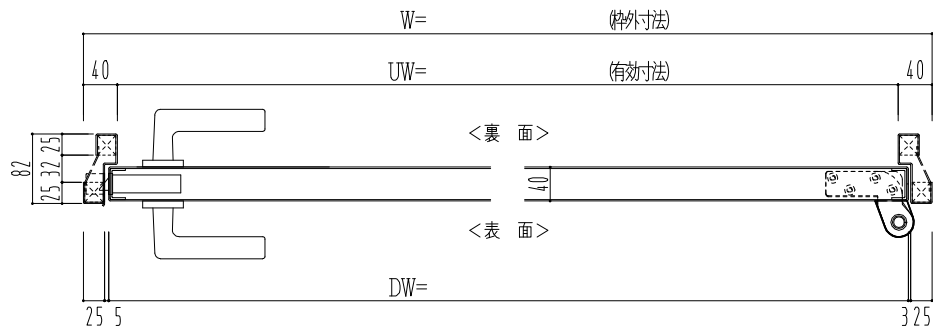

SUS枠

作図縮尺	
正面図	1 / 1
水平断面図	2.5 / 1
垂直断面図	2.5 / 1

SUNWIZZ

品名: ステンレスドア

型名: DSU40 (V1.1)・片開-F0-4方 ノット (下枠SUS製)

DSU40-11KR00N0-P-C0-2203