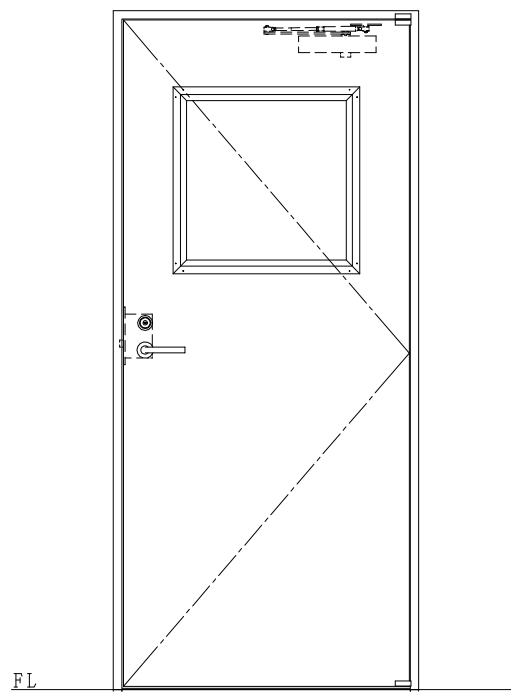

SUS枠

NEW STAR  
 ピボットヒンジ'8C-5①T

作図縮尺	
正面図	1 / 1
水平断面図	2.5 / 1
垂直断面図	2.5 / 1

SUNWIZZ

品名: ステンレスドア

型名: DSU40 (V1.1)・片開-F0-4方 セミ・アタイト (下枠SUS製)

DSU40-11KR00S0-P-A1-2203