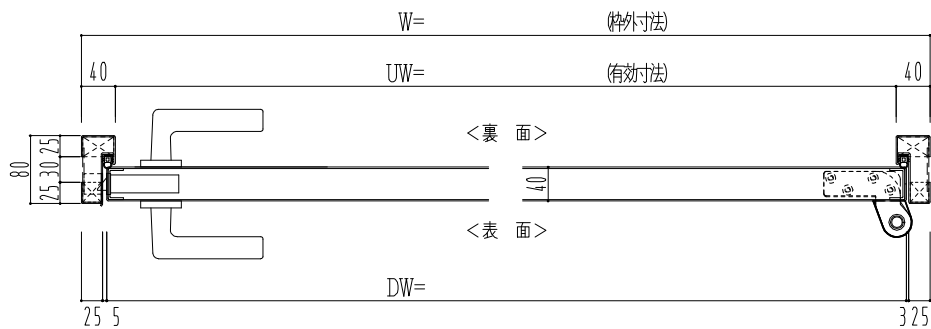

SUS枠

NEW STAR  
 ピボットヒンジ'8C-5①T

作図縮尺	
正面図	1 / 1
水平断面図	2.5 / 1
垂直断面図	2.5 / 1

SUNWIZZ

品名: ステンレスドア

型名: DSU40 (V1.1)・片開-F0-4方 セミ・アタイト (下枠SUS製)

DSU40-11KR00S0-P-A1-2203