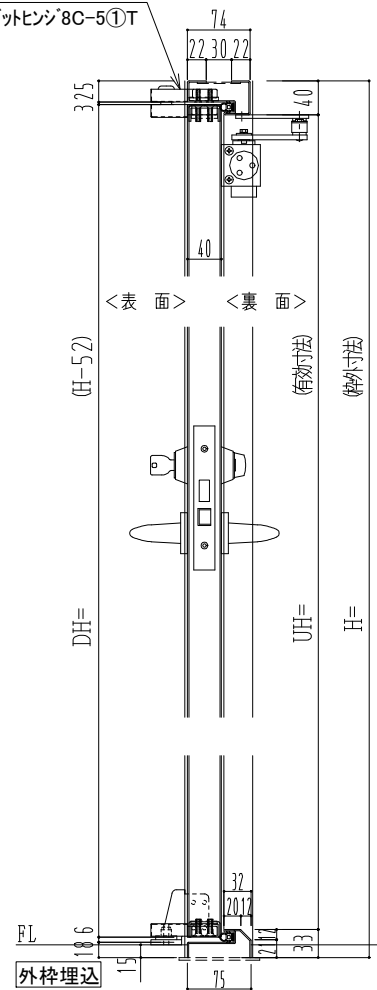

SUS枠

NEW STAR  
 ピボットヒンジ'8C-5①T

作図縮尺	
正面図	1 / 1
水平断面図	2.5 / 1
垂直断面図	2.5 / 1

SUNWIZZ

品名: ステンレスドア

型名: DSU40 (V1.1)・片開-F0-4方 セミ・アタイト (下枠SUS製)

DSU40-11KR00S0-P-A1-2203