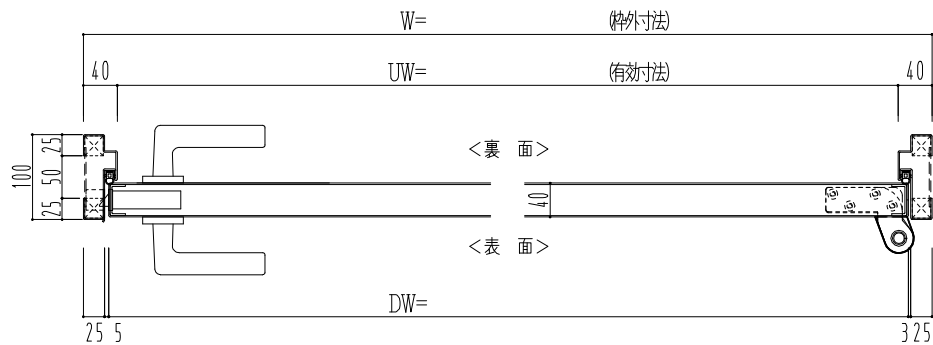

SUS枠

作図縮尺	
正面図	1 / 1
水平断面図	2.5 / 1
垂直断面図	2.5 / 1

SUNWIZZ

品名: ステンレスドア

型名: DSU40 (V1.1)・片開-F0-4方 セミ・アタイト (下枠SUS製)

DSU40-11KR00S0-P-B1-2203