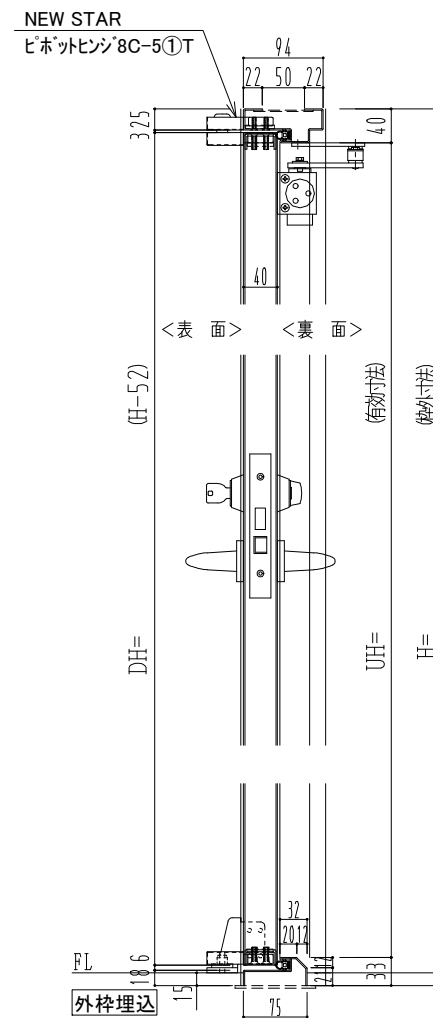

SUS枠

作図縮尺	
正面図	1 / 1
水平断面図	2.5 / 1
垂直断面図	2.5 / 1

SUNWIZZ

品名: ステンレスドア

型名: DSU40 (V1.1)・片開-F0-4方 セミ・アタイト (下枠SUS製)

DSU40-11KR00S0-P-B1-2203