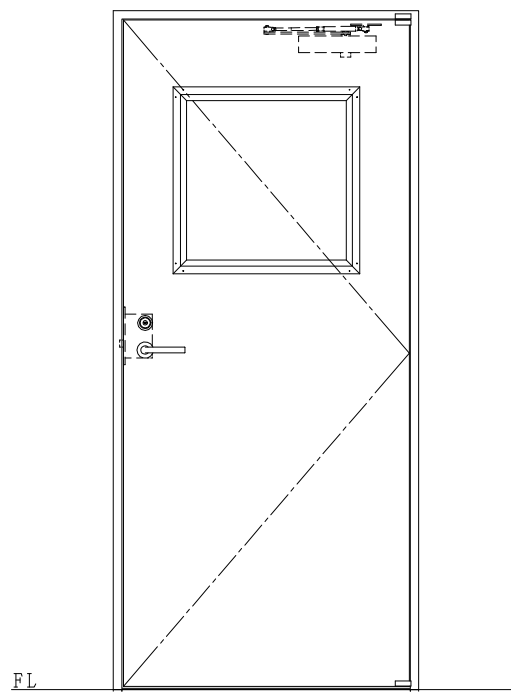

SUS枠

作図縮尺	
正面図	1 / 1
水平断面図	2.5 / 1
垂直断面図	2.5 / 1

SUNWIZZ

品名: ステンレスドア

型名: DSU40 (V1.1)・片開-F0-4方 セミ・アタイト (下枠SUS製)

DSU40-11KR00S0-P-B1-2203