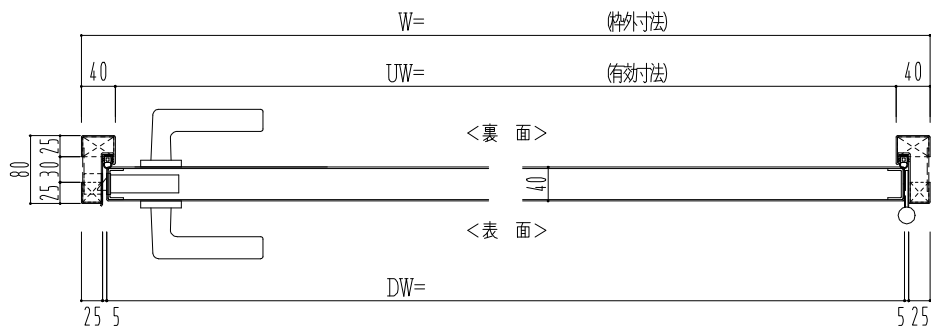

SUS枠

作図縮尺	
正面図	1 / 1
水平断面図	2.5 / 1
垂直断面図	2.5 / 1

SUNWIZZ

品名： ステンレスドア

型名： DSU40 (V1.1)・片開-F0-3方 スレタイト

DSU40-11KR00Z0-A1-2203