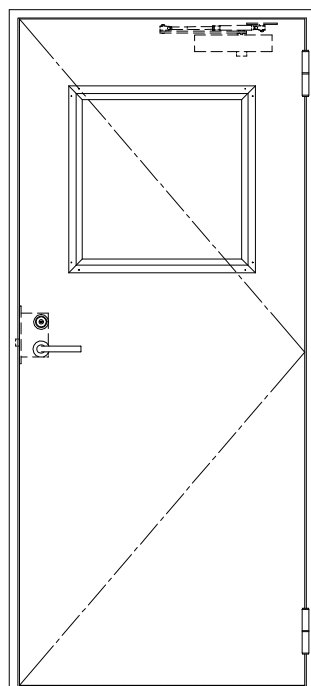

SUS枠

作図縮尺	
正面図	1 / 1
水平断面図	2.5 / 1
垂直断面図	2.5 / 1

SUNWIZZ

品名： ステンレスドア

型名： DSU40 (V1.1)・片開-F0-3方 スレタイト

DSU40-11KR00Z0-A1-2203