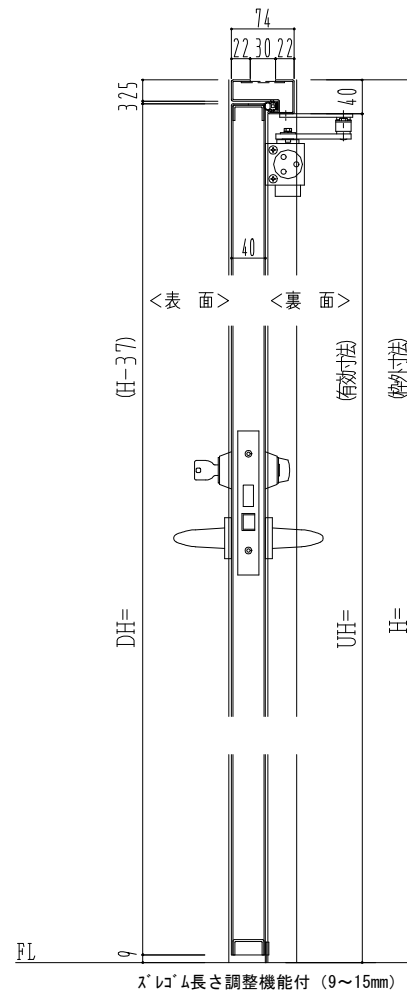

SUS枠

作図縮尺	
正面図	1 / 1
水平断面図	2.5 / 1
垂直断面図	2.5 / 1

SUNWIZZ

品名： ステンレスドア

型名： DSU40 (V1.1)・片開-F0-3方 スレタイト

DSU40-11KR00Z0-A1-2203