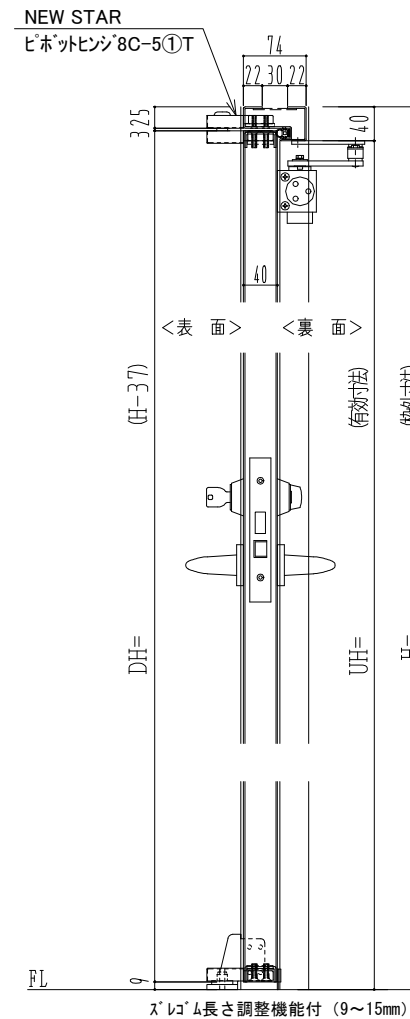

SUS枠

作図縮尺	
正面図	1 / 1
水平断面図	2.5 / 1
垂直断面図	2.5 / 1

SUNWIZZ

品名: ステンレスドア

型名: DSU40 (V1.1)・片開-F0-3方 スレタイト

DSU40-11KR00Z0-P-A1-2203