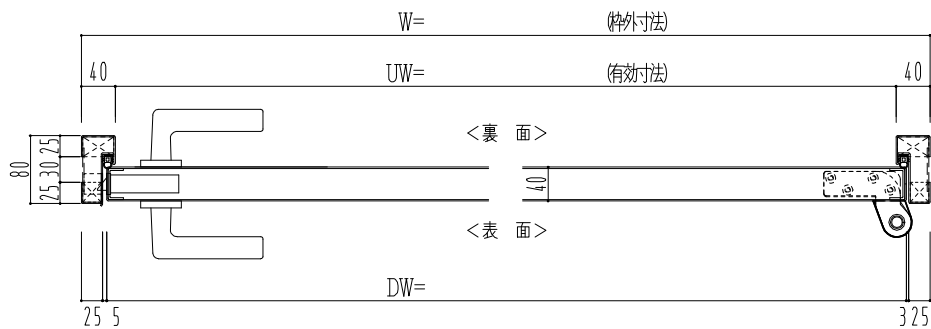

SUS枠

作図縮尺	
正面図	1 / 1
水平断面図	2.5 / 1
垂直断面図	2.5 / 1

SUNWIZZ

品名: ステンレスドア

型名: DSU40 (V1.1)・片開-F0-3方 スレタイト

DSU40-11KR00Z0-P-A1-2203