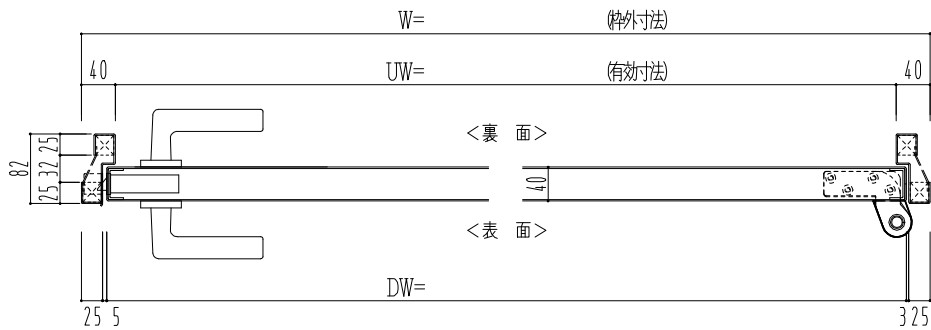

SUS枠

作 図 縮 尺	
正 面 図	1 / 1
水 平 断 面 図	2.5 / 1
垂 直 断 面 図	2.5 / 1

SUNWIZZ

品名： ステンレスドア

型名： DSU40 (V1.1)・片開-F0-3方 スレタイト

DSU40-11KR00Z0-P-C0-2203