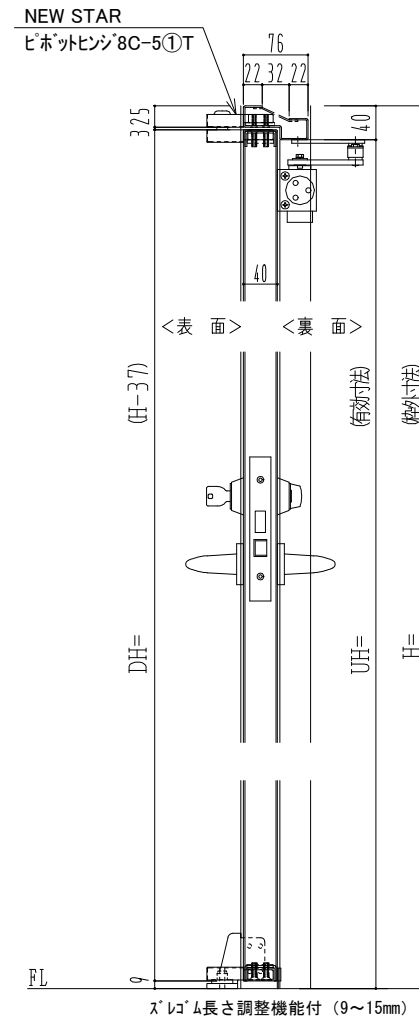

SUS枠

作 図 縮 尺	
正 面 図	1 / 1
水 平 断 面 図	2.5 / 1
垂 直 断 面 図	2.5 / 1

SUNWIZZ

品名： ステンレスドア

型名： DSU40 (V1.1)・片開-F0-3方 スレタイト

DSU40-11KR00Z0-P-C0-2203