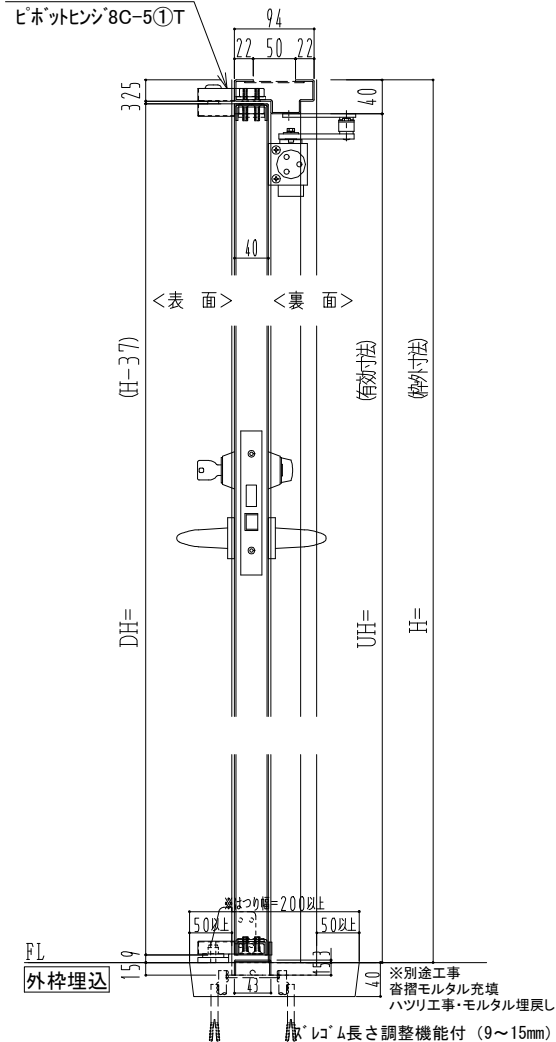

NEW STAR
 ピボットヒンジ 8C-5①T

作図縮尺	
正面図	1/1
水平断面図	2.5/1
垂直断面図	2.5/1

SUNWIZZ

品名: ステンレスドア

型名: DSU40 (V1.1)・片開-F0-3方 スレイト

DSU40-11KR00Z1-P-B0-2203