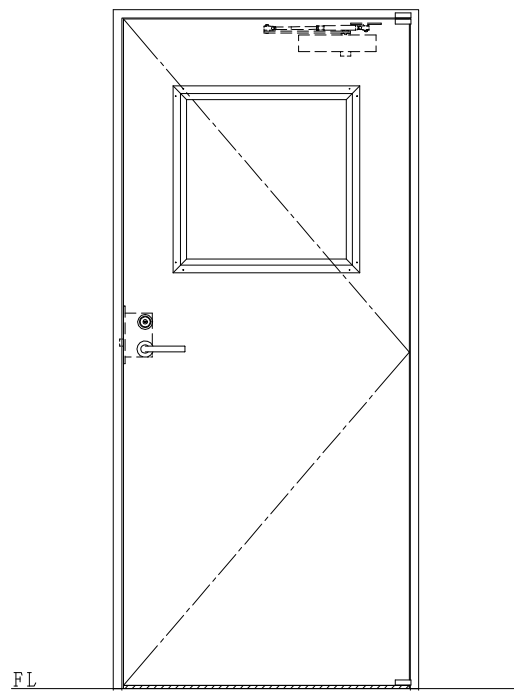

NEW STAR
 ピボットヒンジ 8C-5①T

作図縮尺	
正面図	1/1
水平断面図	2.5/1
垂直断面図	2.5/1

SUNWIZZ

品名: ステンレスドア

型名: DSU40 (V1.1)・片開-F0-3方 スレイト

DSU40-11KR00Z1-P-B0-2203