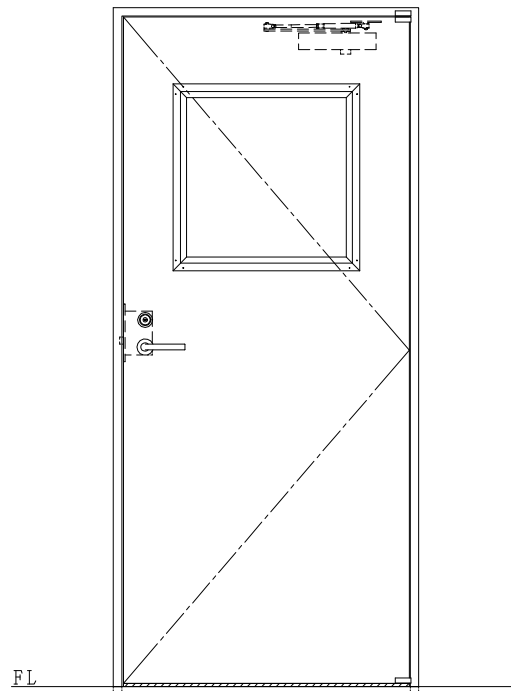

NEW STAR
 ピボットヒンジ 8C-5①T

作図縮尺	
正面図	1/1
水平断面図	2.5/1
垂直断面図	2.5/1

SUNWIZZ

品名: ステンレスドア

型名: DSU40 (V1.1)・片開-F0-3方 スレイト

DSU40-11KR00Z1-P-C1-2203