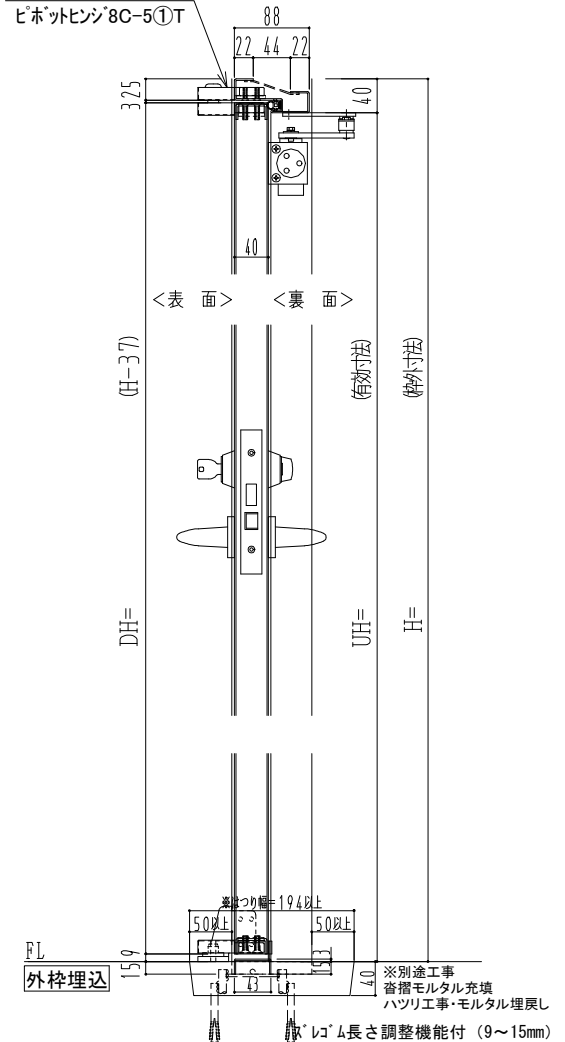

NEW STAR
 ピボットヒンジ 8C-5①T

作図縮尺	
正面図	1/1
水平断面図	2.5/1
垂直断面図	2.5/1

SUNWIZZ

品名: ステンレスドア

型名: DSU40 (V1.1)・片開-F0-3方 スレイト

DSU40-11KR00Z1-P-C1-2203