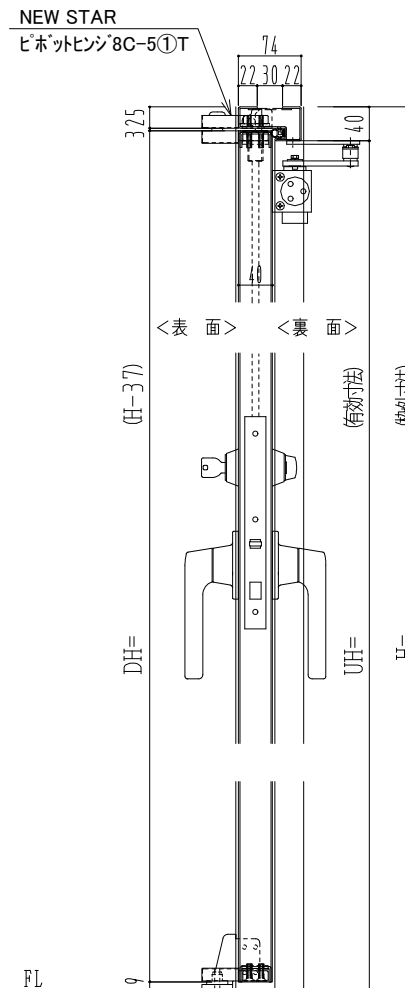

SUS枠

作図縮尺	
正面図	1 / 1
水平断面図	2.5 / 1
垂直断面図	2.5 / 1

SUNWIZZ

品名： ステンレスドア

型名： DSU40 (V1.1) ・片開-F3M-3方 ノット付

DSU40-11KR3MNO-P-A1-2203