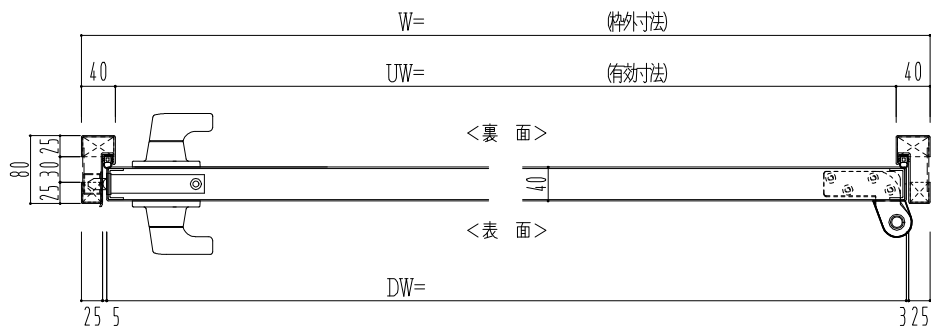

SUS枠

作図縮尺	
正面図	1 / 1
水平断面図	2.5 / 1
垂直断面図	2.5 / 1

SUNWIZZ

品名： ステンレスドア

型名： DSU40 (V1.1) ・片開-F3M-3方 ノット付

DSU40-11KR3MNO-P-A1-2203