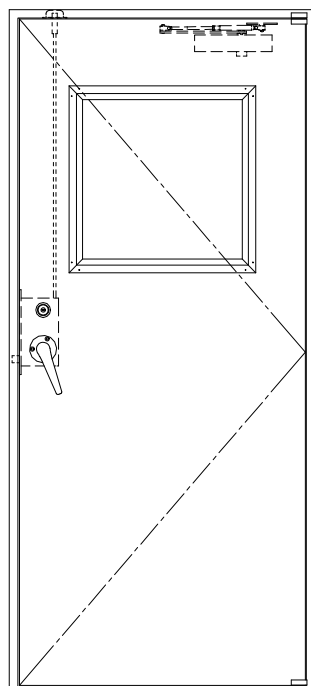

SUS枠

作図縮尺	
正面図	1 / 1
水平断面図	2.5 / 1
垂直断面図	2.5 / 1

SUNWIZZ

品名： ステンレスドア

型名： DSU40 (V1.1) ・片開-F3M-3方 ノット付

DSU40-11KR3MNO-P-A1-2203