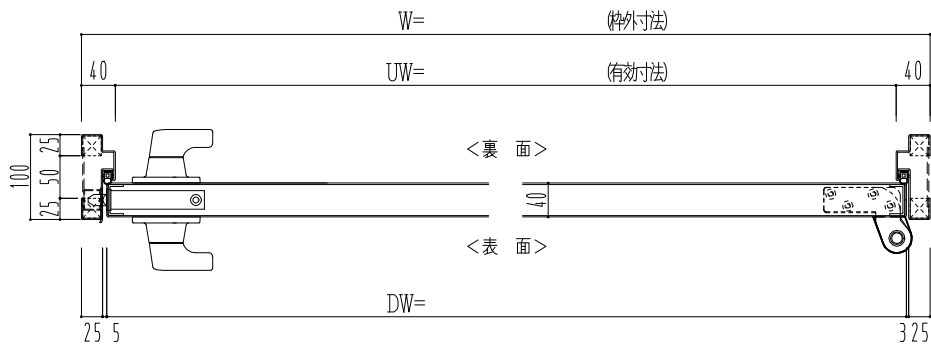

SUS枠

作 図 縮 尺	
正 面 図	1 / 1
水 平 断 面 図	2.5 / 1
垂 直 断 面 図	2.5 / 1

SUNWIZZ

品名： ステンレスドア

型名： DSU40 (V1.1) ・片開-F3M-3方 ノット付

DSU40-11KR3MNO-P-B1-2203