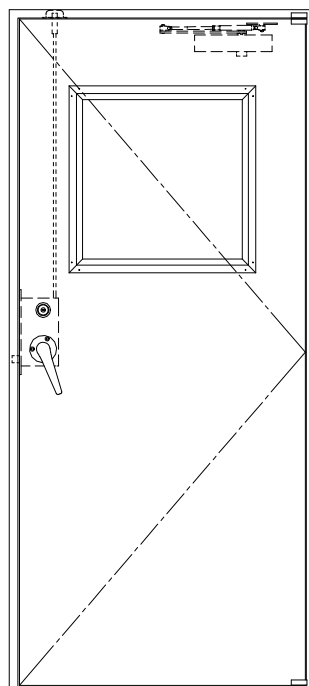

SUS枠

作 図 縮 尺	
正 面 図	1 / 1
水 平 断 面 図	2.5 / 1
垂 直 断 面 図	2.5 / 1

SUNWIZZ

品名： ステンレスドア

型名： DSU40 (V1.1) ・片開-F3M-3方 ノット付

DSU40-11KR3MNO-P-B1-2203