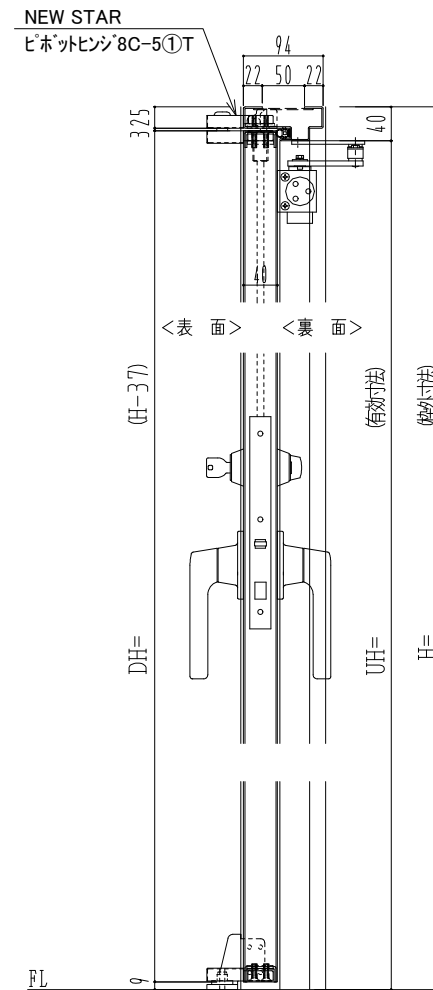

SUS枠

作 図 縮 尺	
正 面 図	1 / 1
水 平 断 面 図	2.5 / 1
垂 直 断 面 図	2.5 / 1

SUNWIZZ

品名： ステンレスドア

型名： DSU40 (V1.1) ・片開-F3M-3方 ノット付

DSU40-11KR3MNO-P-B1-2203