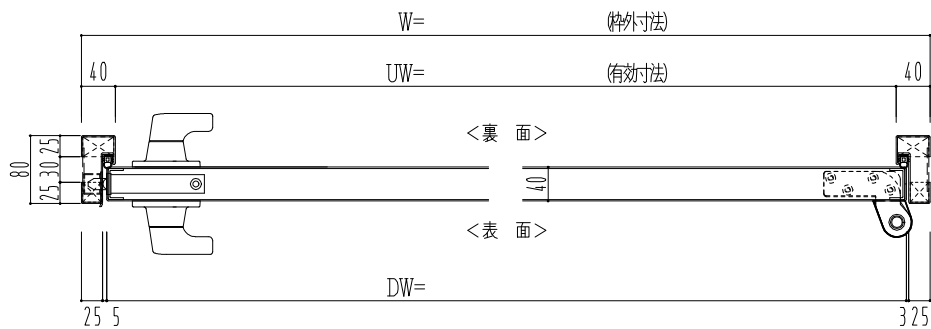

SUS枠

作図縮尺	
正面図	1 / 1
水平断面図	2.5 / 1
垂直断面図	2.5 / 1

SUNWIZZ

品名： ステンレスドア

型名： DSU40 (V1.1) ・片開-F3M-3方 ノット付

DSU40-11KR3MN1-P-A1-2203