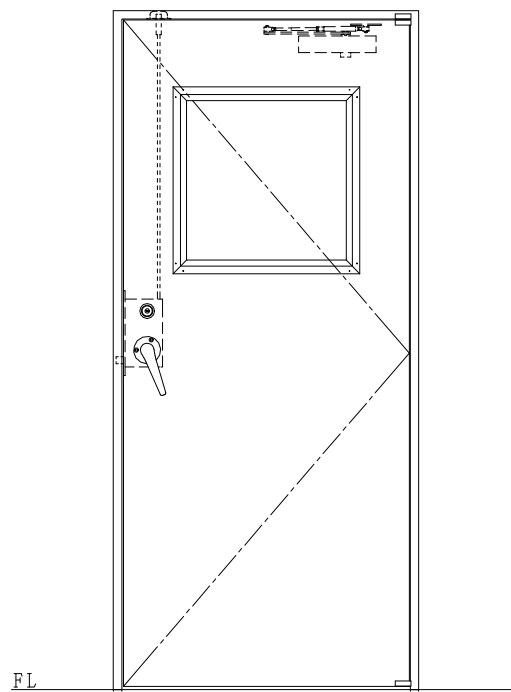

SUS枠

作図縮尺	
正面図	1 / 1
水平断面図	2.5 / 1
垂直断面図	2.5 / 1

SUNWIZZ

品名： ステンレスドア

型名： DSU40 (V1.1) ・片開-F3M-3方 ノット付

DSU40-11KR3MN1-P-A1-2203