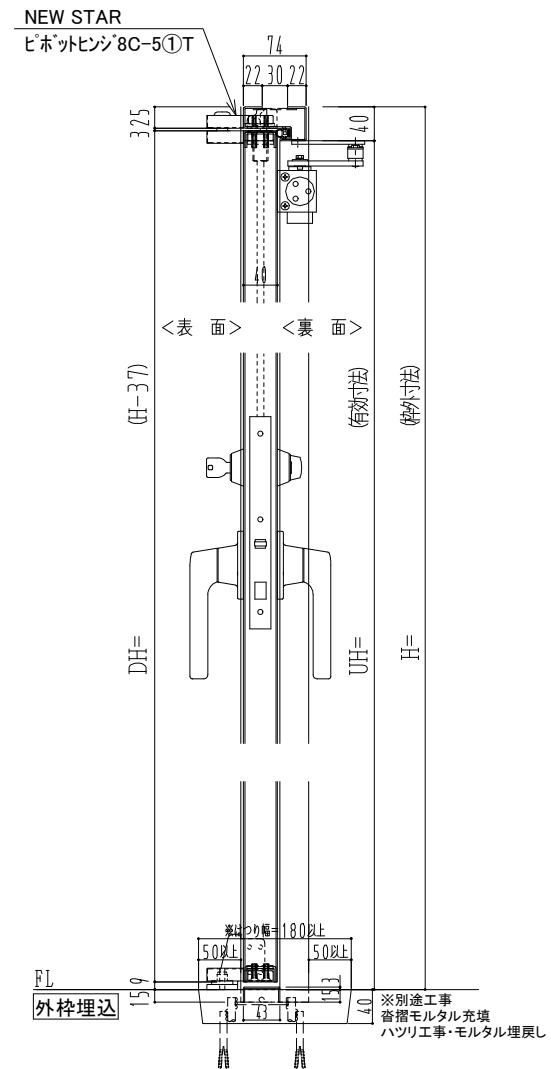

SUS枠

作図縮尺	
正面図	1 / 1
水平断面図	2.5 / 1
垂直断面図	2.5 / 1

SUNWIZZ

品名： ステンレスドア

型名： DSU40 (V1.1) ・片開-F3M-3方 ノット付

DSU40-11KR3MN1-P-A1-2203