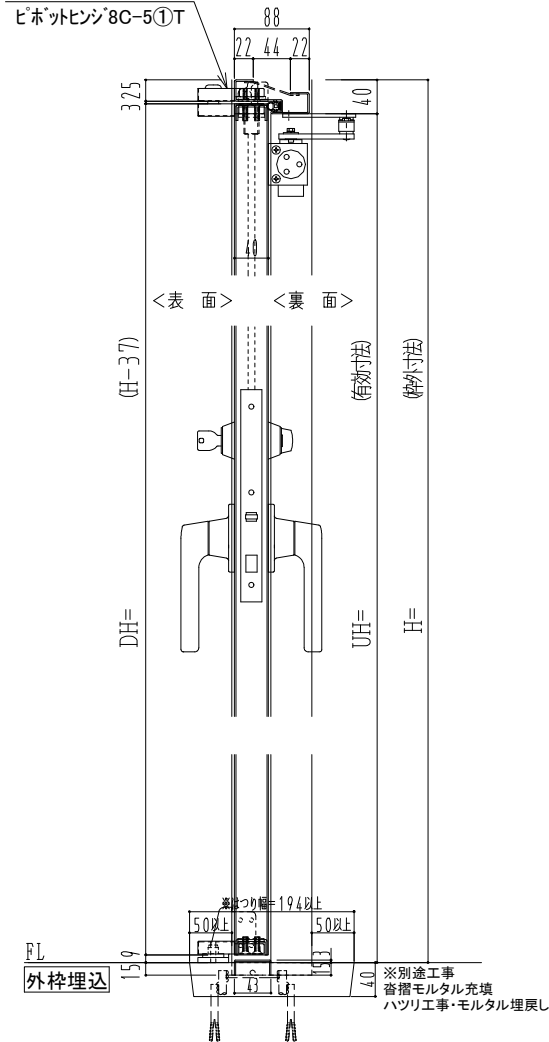

SUS枠

NEW STAR
ピボットヒンジ8C-5①T

作図縮尺	
正面図	1 / 1
水平断面図	2.5 / 1
垂直断面図	2.5 / 1

SUNWIZZ

品名: ステンレスドア

型名: DSU40 (V1.1)・片開-F3M-3方 ノット付

DSU40-11KR3MN1-P-C1-2203