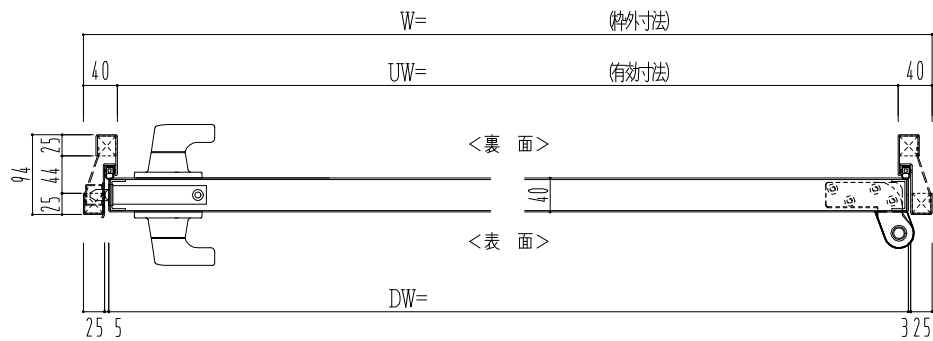

SUS枠

NEW STAR
ピボットヒンジ8C-5①T

作図縮尺	
正面図	1 / 1
水平断面図	2.5 / 1
垂直断面図	2.5 / 1

SUNWIZZ

品名: ステンレスドア

型名: DSU40 (V1.1)・片開-F3M-3方 ノット付

DSU40-11KR3MN1-P-C1-2203