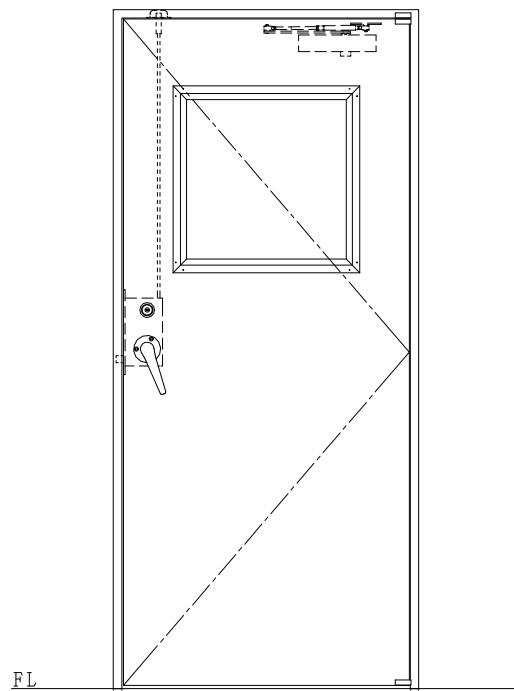

SUS枠

NEW STAR
ピボットヒンジ8C-5①T

作図縮尺	
正面図	1 / 1
水平断面図	2.5 / 1
垂直断面図	2.5 / 1

SUNWIZZ

品名: ステンレスドア

型名: DSU40 (V1.1)・片開-F3M-3方 ノット付

DSU40-11KR3MN1-P-C1-2203