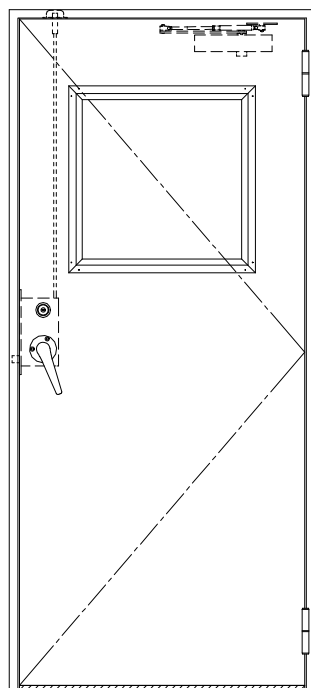

SUS枠

作図縮尺	
正面図	1 / 1
水平断面図	2.5 / 1
垂直断面図	2.5 / 1

SUNWIZZ

品名: ステンレスドア

型名: DSU40 (V1.1)・片開-F3M-3方 スレイト

DSU40-11KR3MZ0-A1-2203