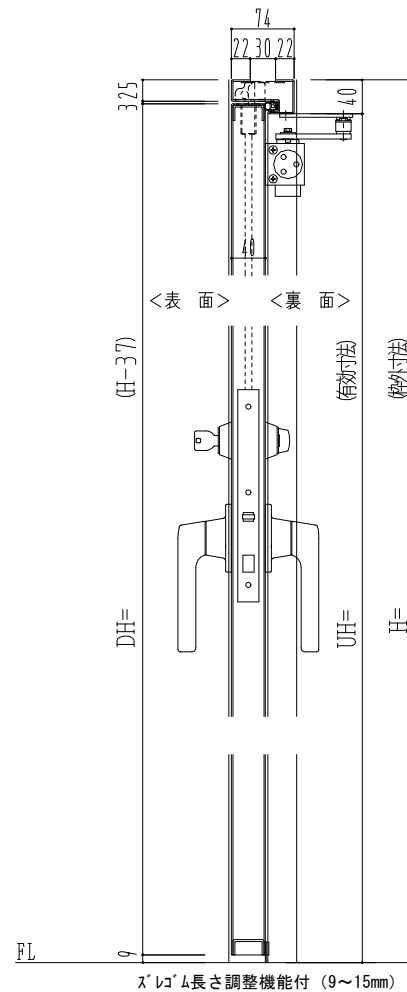

SUS枠

作図縮尺	
正面図	1 / 1
水平断面図	2.5 / 1
垂直断面図	2.5 / 1

SUNWIZZ

品名: ステンレスドア

型名: DSU40 (V1.1)・片開-F3M-3方 スレイト

DSU40-11KR3MZ0-A1-2203