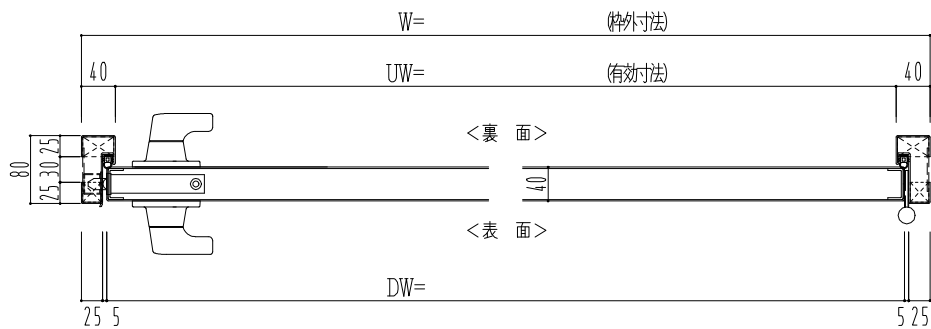

SUS枠

作図縮尺	
正面図	1 / 1
水平断面図	2.5 / 1
垂直断面図	2.5 / 1

SUNWIZZ

品名: ステンレスドア

型名: DSU40 (V1.1)・片開-F3M-3方 スレイト

DSU40-11KR3MZ0-A1-2203