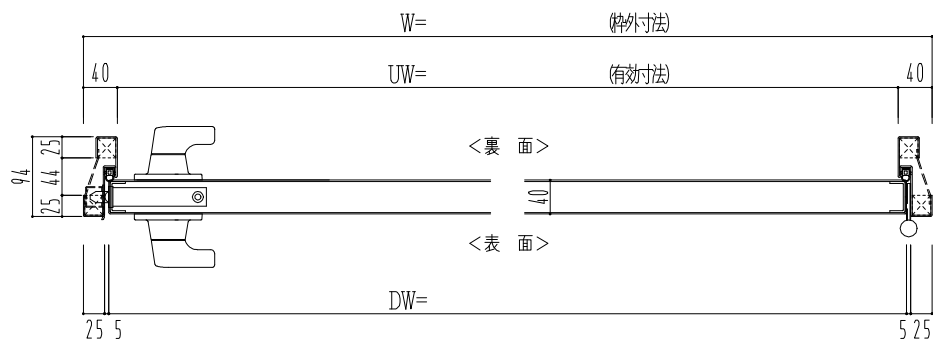

SUS枠

作図縮尺	
正面図	1 / 1
水平断面図	2.5 / 1
垂直断面図	2.5 / 1

SUNWIZZ

品名: ステンレスドア

型名: DSU40 (V1.1)・片開-F3M-3方 スレロム

DSU40-11KR3MZ0-C1-2203