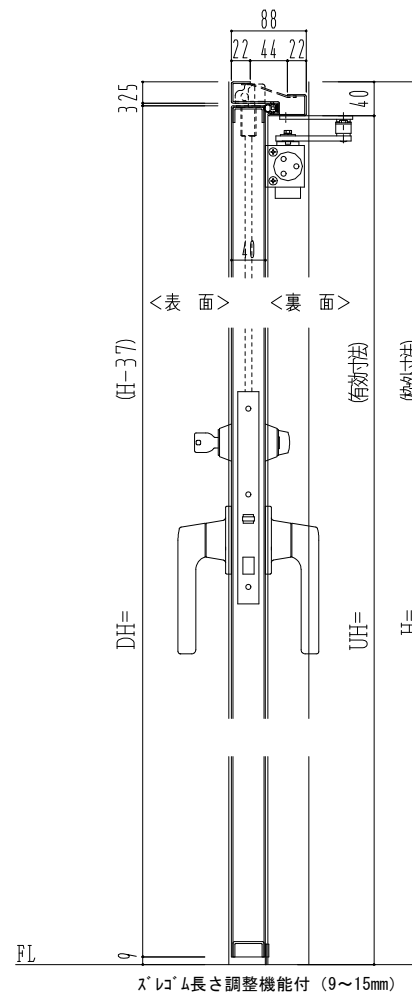

SUS枠

作図縮尺	
正面図	1 / 1
水平断面図	2.5 / 1
垂直断面図	2.5 / 1

SUNWIZZ

品名: ステンレスドア

型名: DSU40 (V1.1)・片開-F3M-3方 スレロム

DSU40-11KR3MZ0-C1-2203