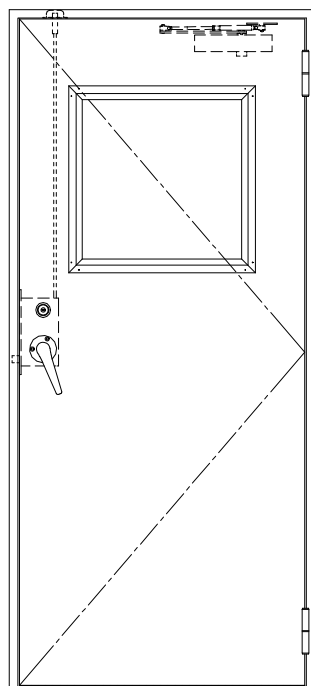

SUS枠

作図縮尺	
正面図	1 / 1
水平断面図	2.5 / 1
垂直断面図	2.5 / 1

SUNWIZZ

品名: ステンレスドア

型名: DSU40 (V1.1)・片開-F3M-3方 スレロム

DSU40-11KR3MZ0-C1-2203