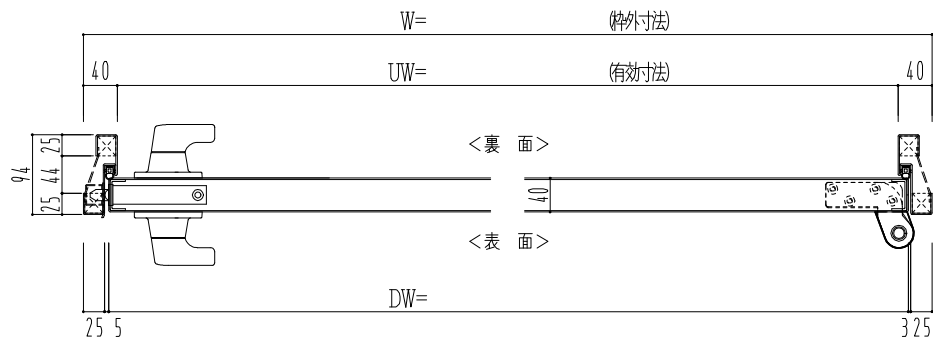

SUS枠

作図縮尺	
正面図	1/1
水平断面図	2.5/1
垂直断面図	2.5/1

SUNWIZZ

品名: ステンレスドア

型名: DSU40 (V1.1)・片開-F3M-3方 スレロム

DSU40-11KR3MZ0-P-C1-2203