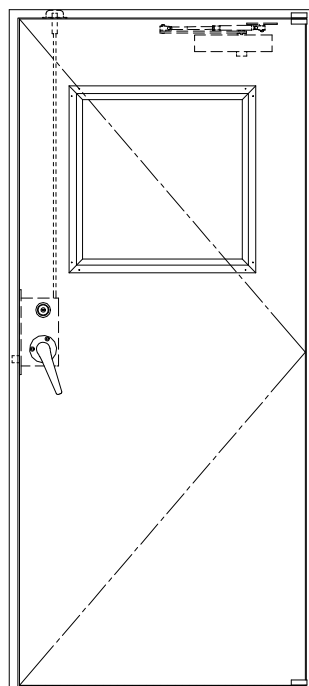

SUS枠

作図縮尺	
正面図	1/1
水平断面図	2.5/1
垂直断面図	2.5/1

SUNWIZZ

品名: ステンレスドア

型名: DSU40 (V1.1)・片開-F3M-3方 スレロム

DSU40-11KR3MZ0-P-C1-2203