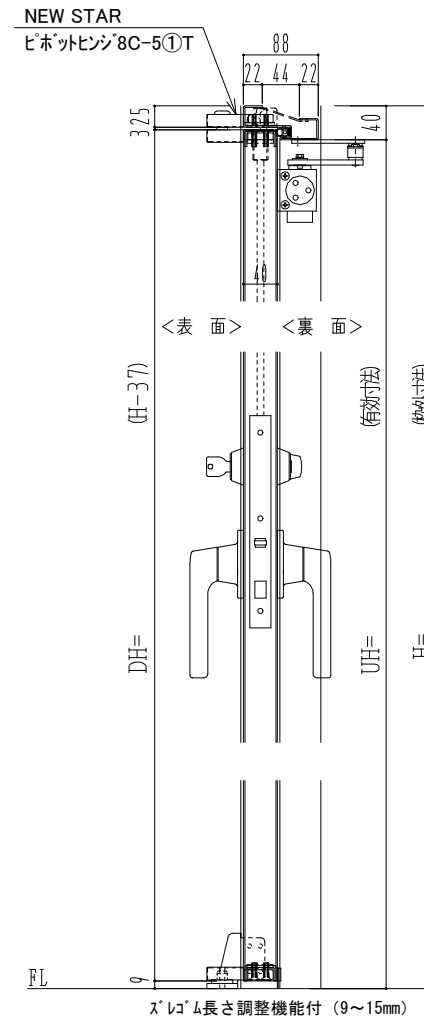

SUS枠

作図縮尺	
正面図	1/1
水平断面図	2.5/1
垂直断面図	2.5/1

SUNWIZZ

品名: ステンレスドア

型名: DSU40 (V1.1)・片開-F3M-3方 スレロム

DSU40-11KR3MZ0-P-C1-2203