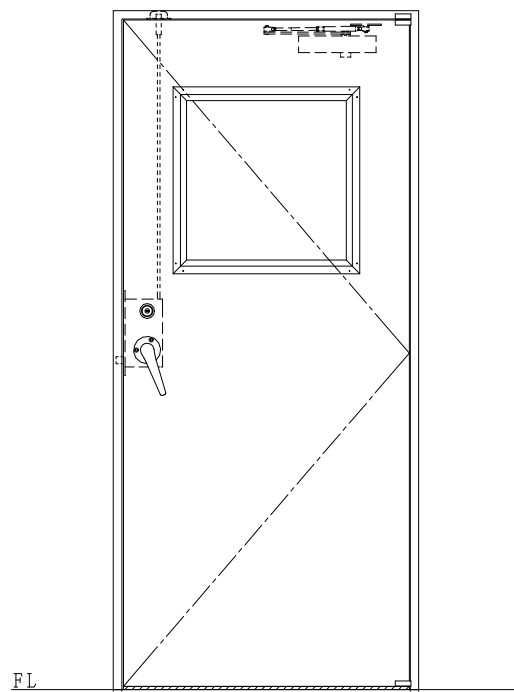

作図縮尺	
正面図	1 / 1
水平断面図	2.5 / 1
垂直断面図	2.5 / 1

SUNWIZZ

品名: ステンレスドア

型名: DSU40 (V1.1)・片開-F3M-3方スレイト

DSU40-11KR3MZ1-P-A1-2203