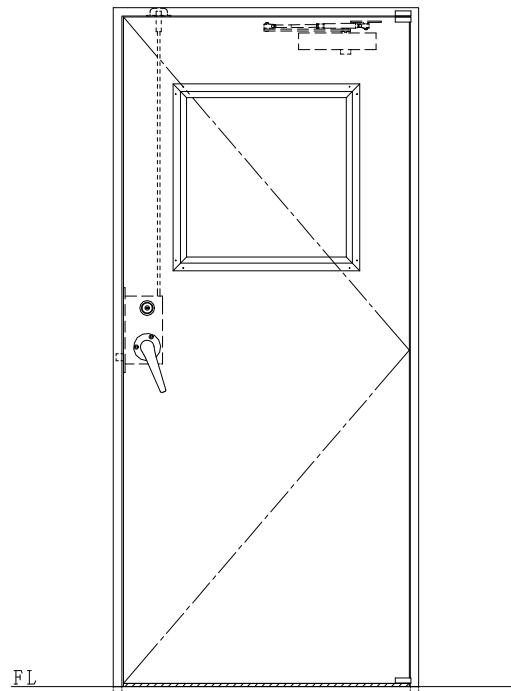

SUS枠

NEW STAR  
ピボットヒンジ8C-5①T

作図縮尺	
正面図	1/1
水平断面図	2.5/1
垂直断面図	2.5/1

SUNWIZZ

品名: ステンレスドア

型名: DSU40 (V1.1)・片開-F3M-3方 スライト

DSU40-11KR3MZ1-P-B1-2203