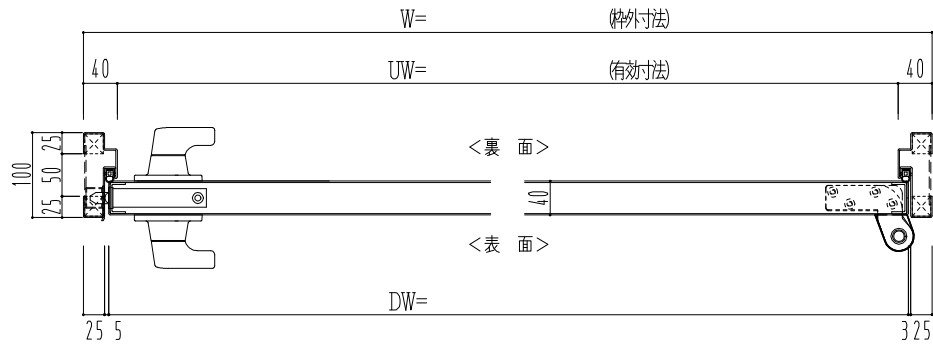

SUS枠

NEW STAR  
ピボットヒンジ8C-5①T

作図縮尺	
正面図	1/1
水平断面図	2.5/1
垂直断面図	2.5/1

SUNWIZZ

品名: ステンレスドア

型名: DSU40 (V1.1)・片開-F3M-3方 スライト

DSU40-11KR3MZ1-P-B1-2203