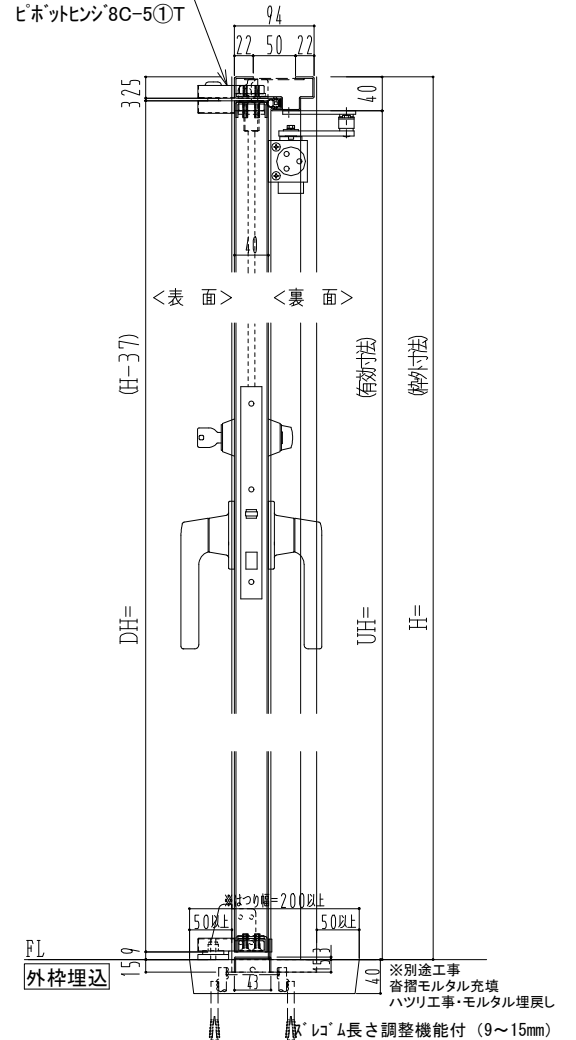

SUS枠

NEW STAR  
ピボットヒンジ8C-5①T

作図縮尺	
正面図	1/1
水平断面図	2.5/1
垂直断面図	2.5/1

SUNWIZZ

品名: ステンレスドア

型名: DSU40 (V1.1)・片開-F3M-3方 スライト

DSU40-11KR3MZ1-P-B1-2203