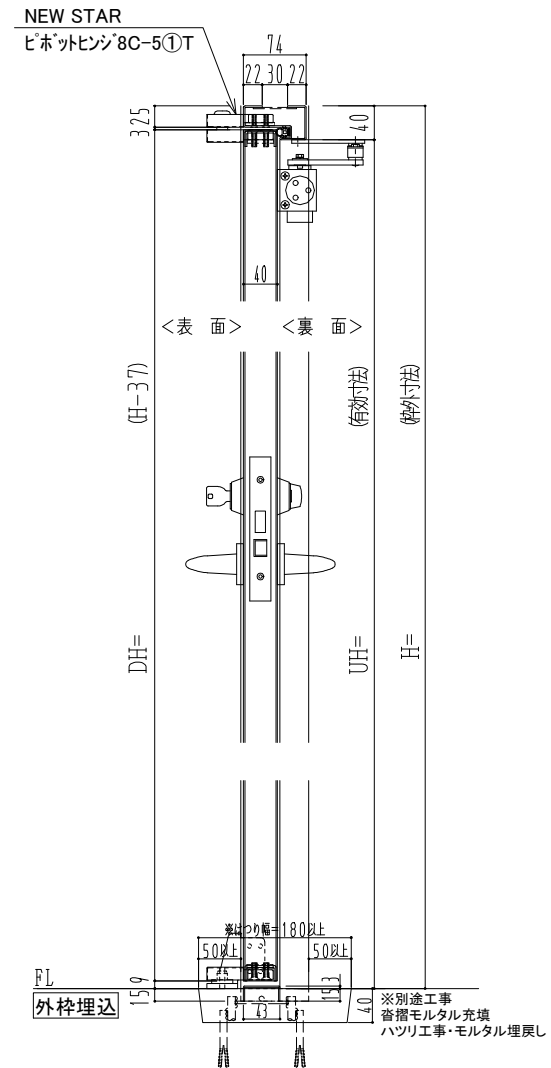

SUS枠

作図縮尺	
正面図	1/1
水平断面図	2.5/1
垂直断面図	2.5/1

SUNWIZZ	品名: ステンレスドア	型名: DSU40 (V1.1)・両開-F0-3方 ノック	DSU40-11WLO0N1-P-A1-2203
---------	-------------	-------------------------------	--------------------------