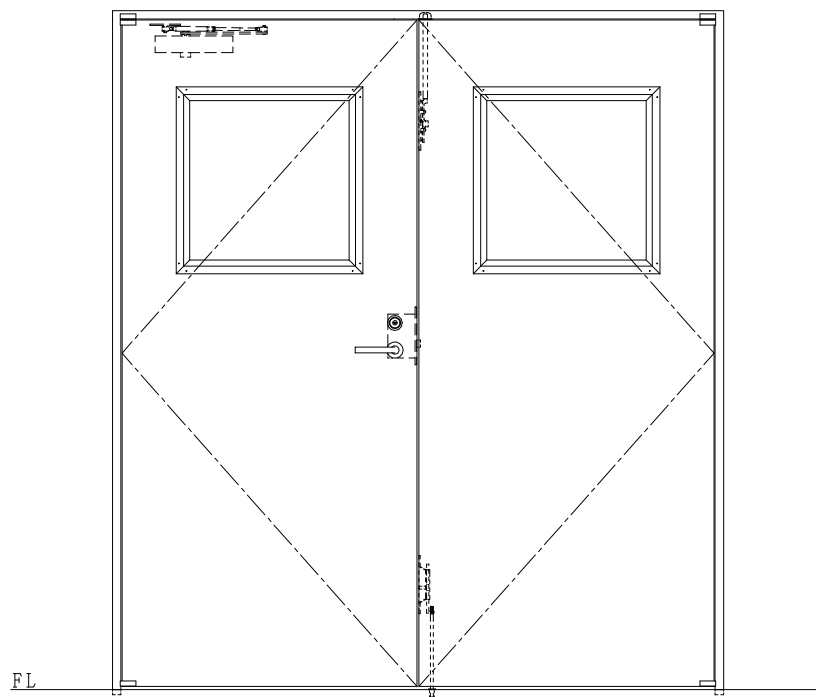

SUS枠

作図縮尺	
正面図	1/1
水平断面図	2.5/1
垂直断面図	2.5/1

SUNWIZZ	品名: ステンレスドア	型名: DSU40 (V1.1)・両開-F0-3方 ノック	DSU40-11WLO0N1-P-A1-2203
---------	-------------	-------------------------------	--------------------------