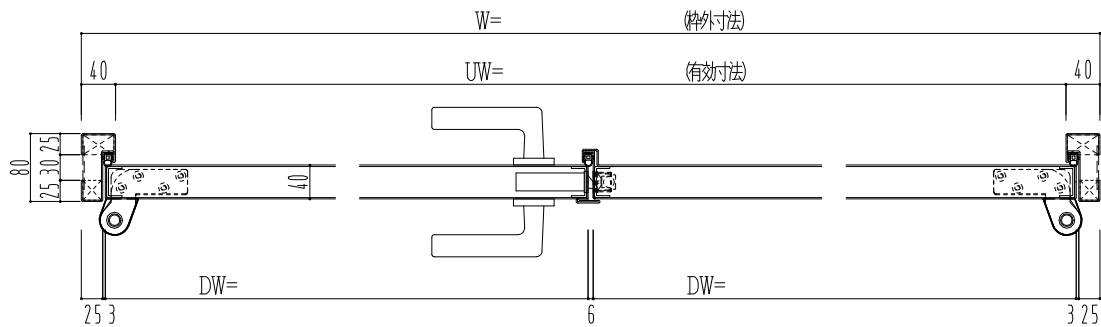

SUS枠

作図縮尺	
正面図	1/1
水平断面図	2.5/1
垂直断面図	2.5/1

SUNWIZZ	品名: ステンレスドア	型名: DSU40 (V1.1)・両開-F0-3方 ノック	DSU40-11WLO0N1-P-A1-2203
---------	-------------	-------------------------------	--------------------------