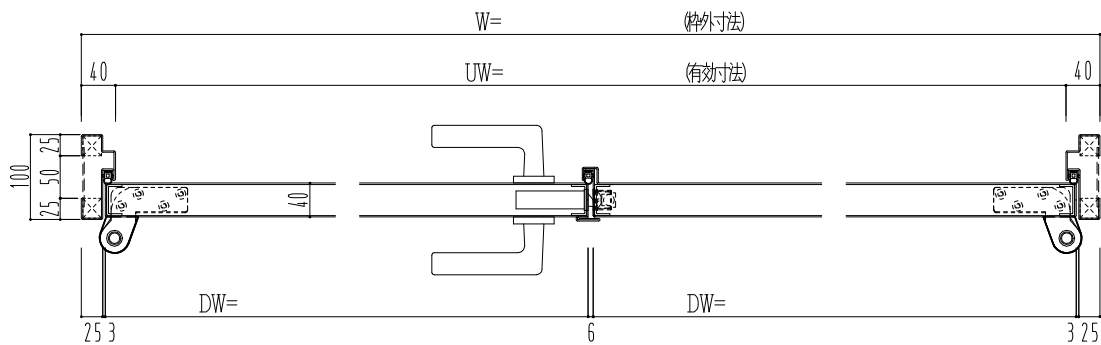

SUS枠

作図縮尺
正面図 1/1
水平断面図 2.5/1
垂直断面図 2.5/1

SUNWIZZ	品名: ステンレスドア	型名: DSU40 (V1.1)・両開-F0-3方 ノット	DSU40-11WL00N1-P-B1-2203
---------	-------------	-------------------------------	--------------------------