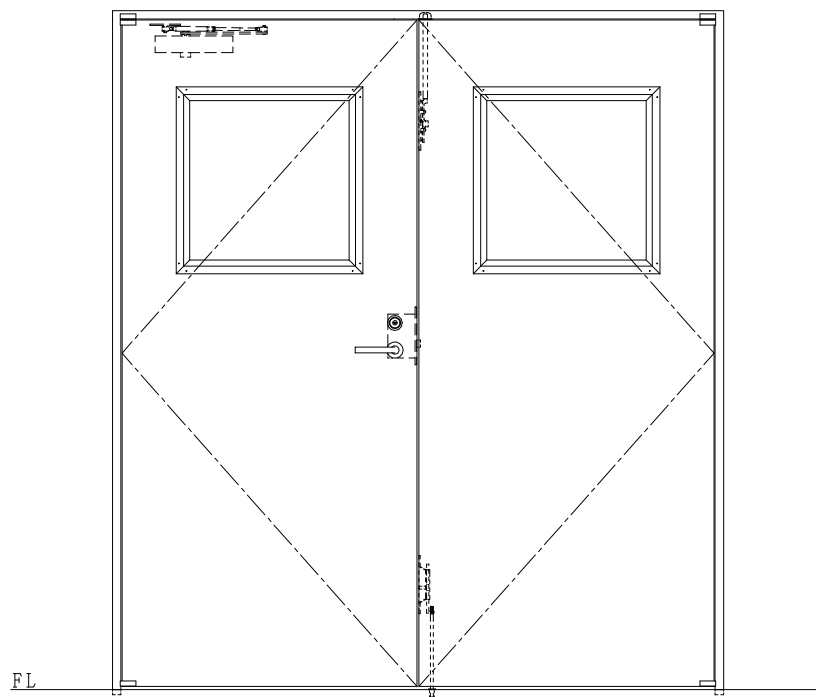

SUS枠

作図縮尺
正面図 1/1
水平断面図 2.5/1
垂直断面図 2.5/1

SUNWIZZ	品名: ステンレスドア	型名: DSU40 (V1.1)・両開-F0-3方 ノット	DSU40-11WL00N1-P-B1-2203
---------	-------------	-------------------------------	--------------------------