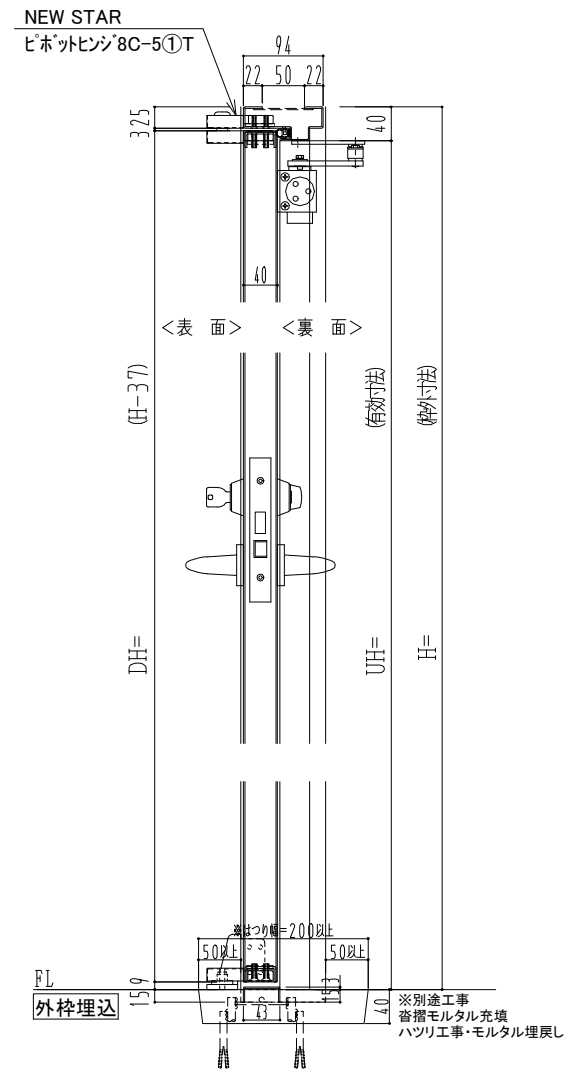

SUS枠

作図縮尺
正面図 1/1
水平断面図 2.5/1
垂直断面図 2.5/1

SUNWIZZ	品名: ステンレスドア	型名: DSU40 (V1.1)・両開-F0-3方 ノット	DSU40-11WL00N1-P-B1-2203
---------	-------------	-------------------------------	--------------------------