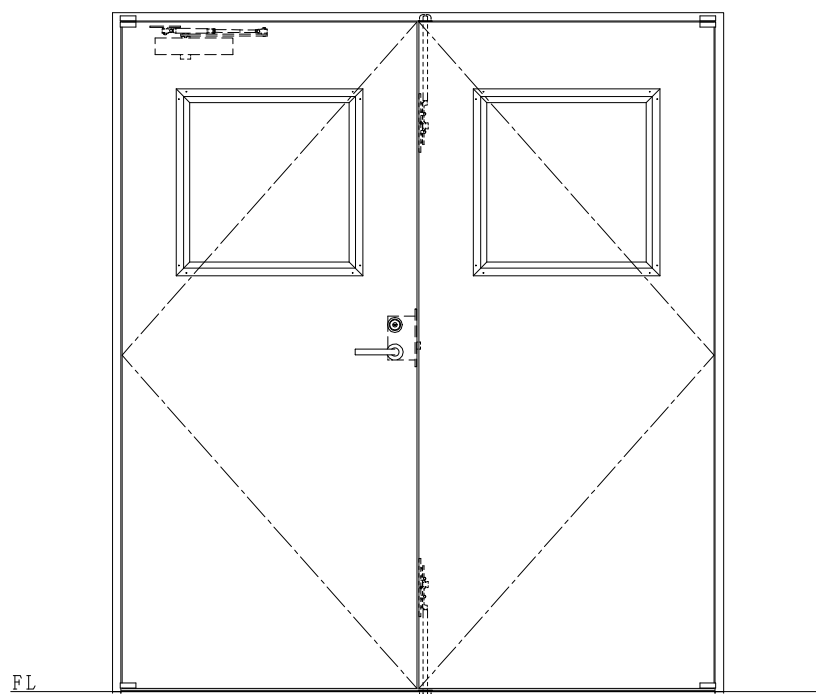

SUS枠

NEW STAR
 ピボットヒンジ8C-5①T

作図縮尺	
正面図	1/1
水平断面図	2.5/1
垂直断面図	2.5/1

SUNWIZZ

品名: ステンレスドア

型名: DSU40 (V1.1)・両開-F0-4方 セミ・アタイト (下枠SUS製)

DSU40-11WL00S0-P-A1-2203