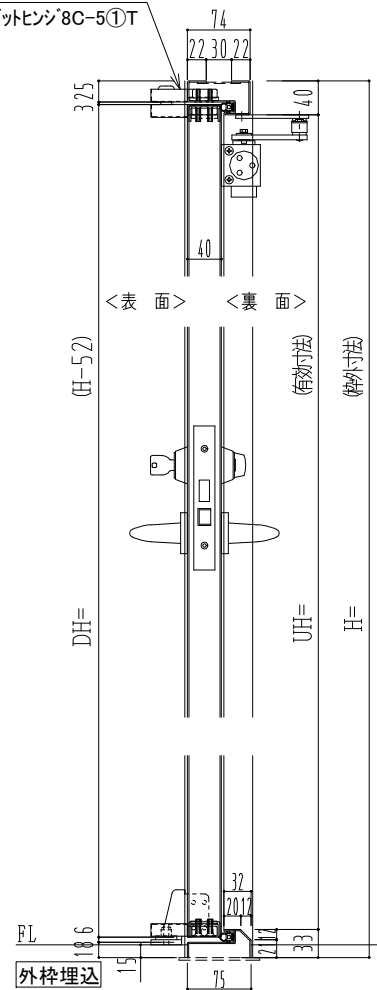

SUS枠

NEW STAR
 ピボットヒンジ8C-5①T

作図縮尺	
正面図	1/1
水平断面図	2.5/1
垂直断面図	2.5/1

SUNWIZZ

品名: ステンレスドア

型名: DSU40 (V1.1)・両開-F0-4方 セミ・アタイト (下枠SUS製)

DSU40-11WL00S0-P-A1-2203