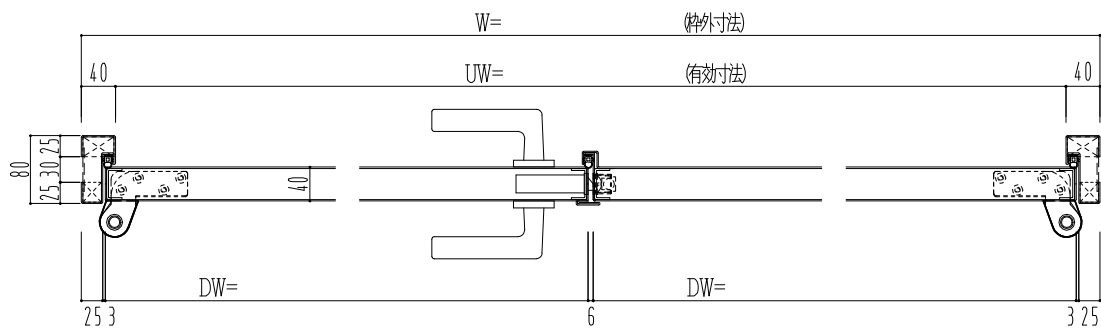

SUS枠

NEW STAR
 ピボットヒンジ8C-5①T

作図縮尺	
正面図	1/1
水平断面図	2.5/1
垂直断面図	2.5/1

SUNWIZZ

品名: ステンレスドア

型名: DSU40 (V1.1)・両開-F0-4方 セミ・アタイト (下枠SUS製)

DSU40-11WL00S0-P-A1-2203