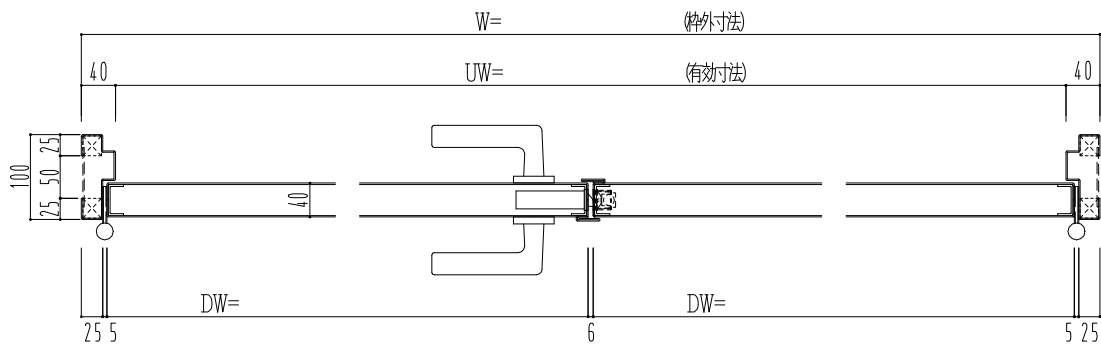

SUS枠

作図縮尺	
正面図	1/1
水平断面図	2.5/1
垂直断面図	2.5/1

SUNWIZZ

品名: ステンレスドア

型名: DSU40 (V1.1)・両開-F0-3方スレタイト

DSU40-11WL00Z0-B0-2203