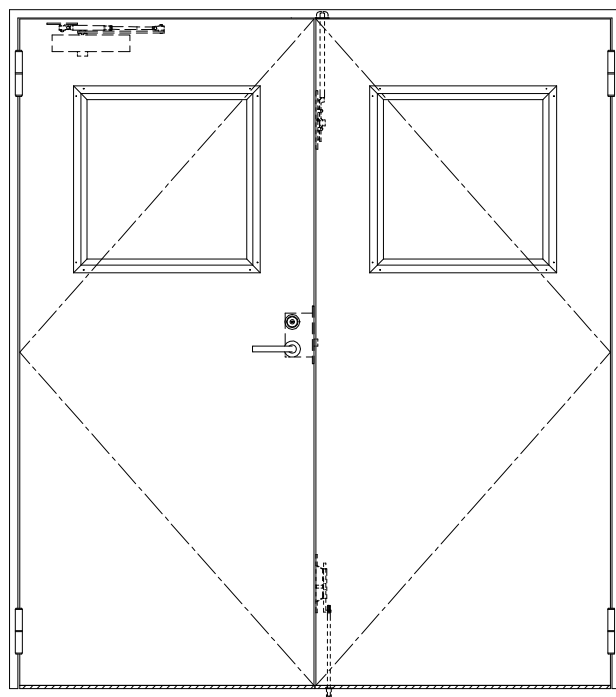

SUS枠

作図縮尺	
正面図	1/1
水平断面図	2.5/1
垂直断面図	2.5/1

SUNWIZZ

品名: ステンレスドア

型名: DSU40 (V1.1)・両開-F0-3方スレタイト

DSU40-11WL00Z0-B0-2203