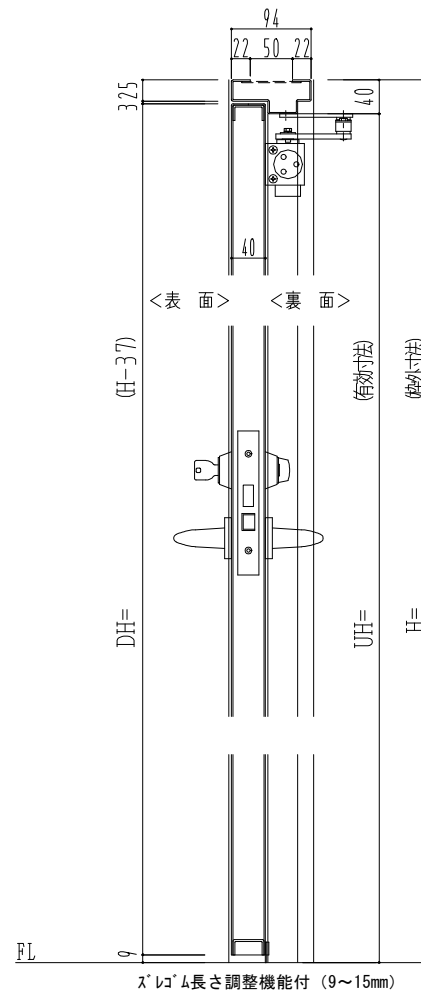

SUS枠

作図縮尺	
正面図	1/1
水平断面図	2.5/1
垂直断面図	2.5/1

SUNWIZZ

品名: ステンレスドア

型名: DSU40 (V1.1)・両開-F0-3方スレタイト

DSU40-11WL00Z0-B0-2203