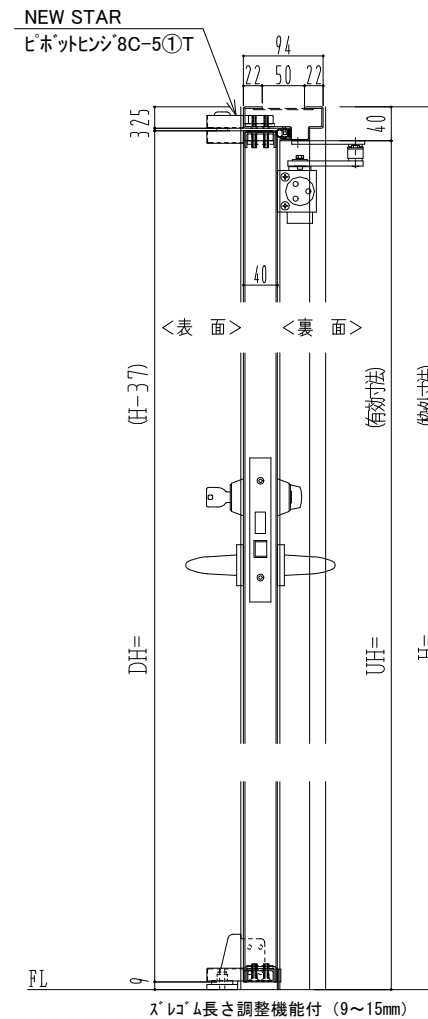

SUS枠

作 図 縮 尺	
正 面 図	1 / 1
水 平 断 面 図	2.5 / 1
垂 直 断 面 図	2.5 / 1

SUNWIZZ

品名： ステンレスドア

型名： DSU40 (V1.1) ・両開-F0-3方 スレイト

DSU40-11WL00Z0-P-B1-2203