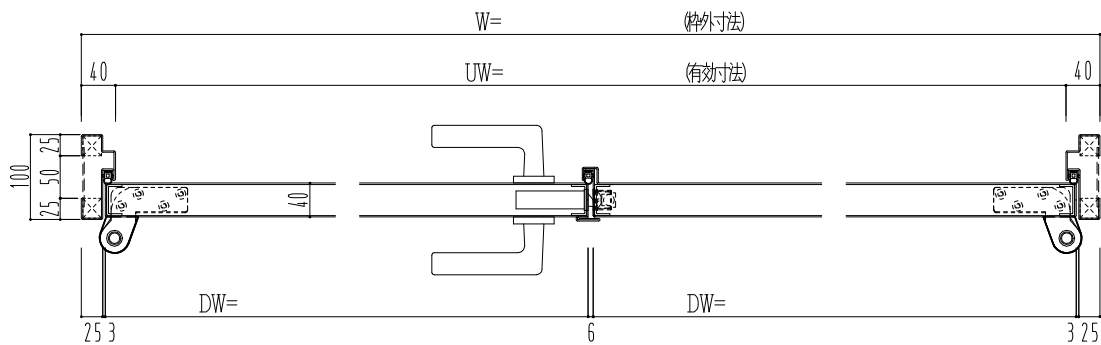

SUS枠

作 図 縮 尺	
正 面 図	1 / 1
水 平 断 面 図	2.5 / 1
垂 直 断 面 図	2.5 / 1

SUNWIZZ

品名： ステンレスドア

型名： DSU40 (V1.1) ・両開-F0-3方 スレイト

DSU40-11WL00Z0-P-B1-2203