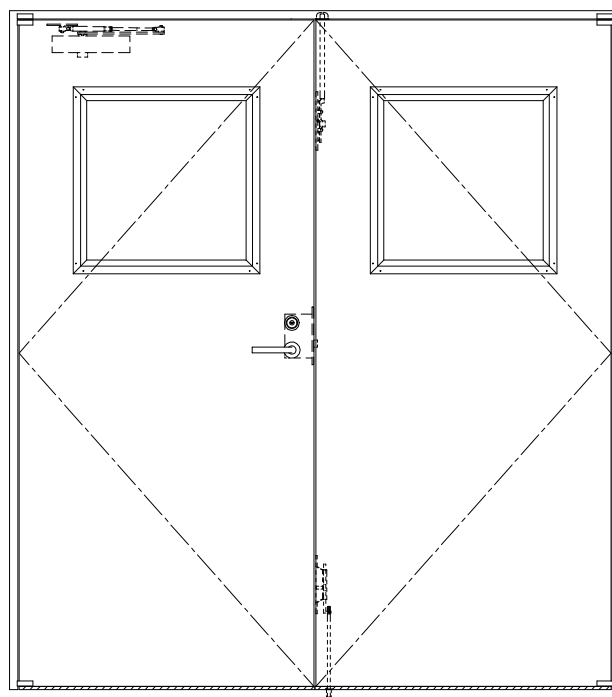

SUS枠

作 図 縮 尺	
正 面 図	1 / 1
水 平 断 面 図	2.5 / 1
垂 直 断 面 図	2.5 / 1

SUNWIZZ

品名： ステンレスドア

型名： DSU40 (V1.1) ・両開-F0-3方 スレイト

DSU40-11WL00Z0-P-B1-2203