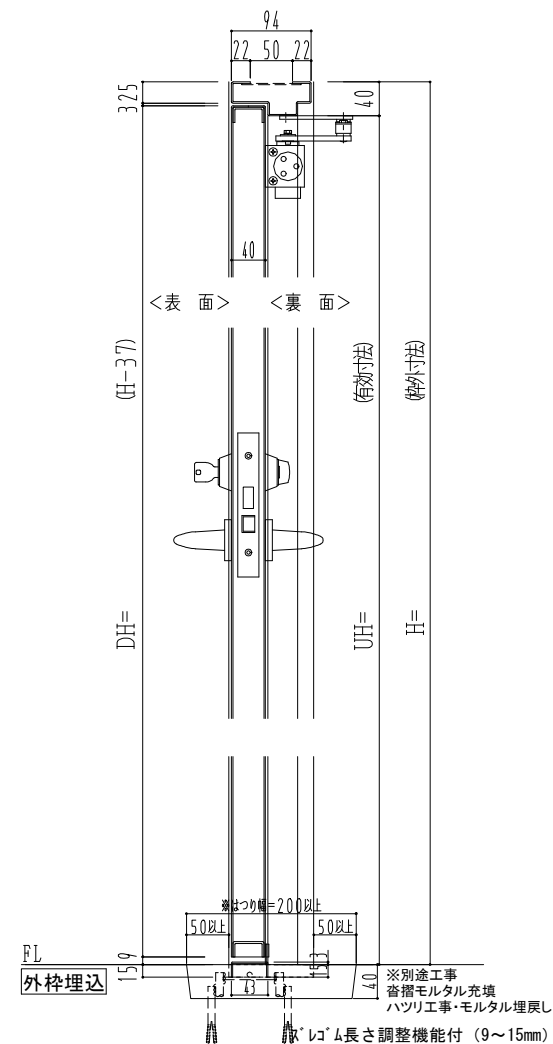

SUS枠

作図縮尺	
正面図	1/1
水平断面図	2.5/1
垂直断面図	2.5/1

SUNWIZZ	品名: ステンレスドア	型名: DSU40 (V1.1)・両開-F0-3方 スレイト	DSU40-11WL00Z1-B0-2203
----------------	-------------	--------------------------------	------------------------