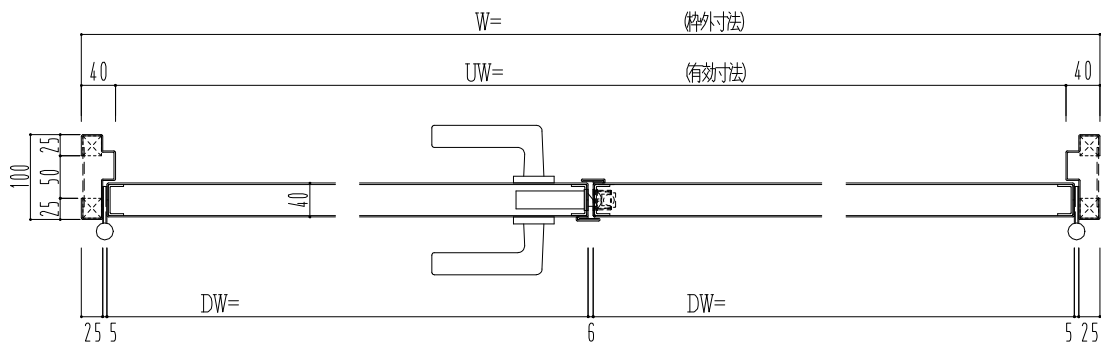

SUS枠

作図縮尺	
正面図	1/1
水平断面図	2.5/1
垂直断面図	2.5/1

SUNWIZZ	品名: ステンレスドア	型名: DSU40 (V1.1)・両開-F0-3方 スレイト	DSU40-11WL00Z1-B0-2203
----------------	-------------	--------------------------------	------------------------