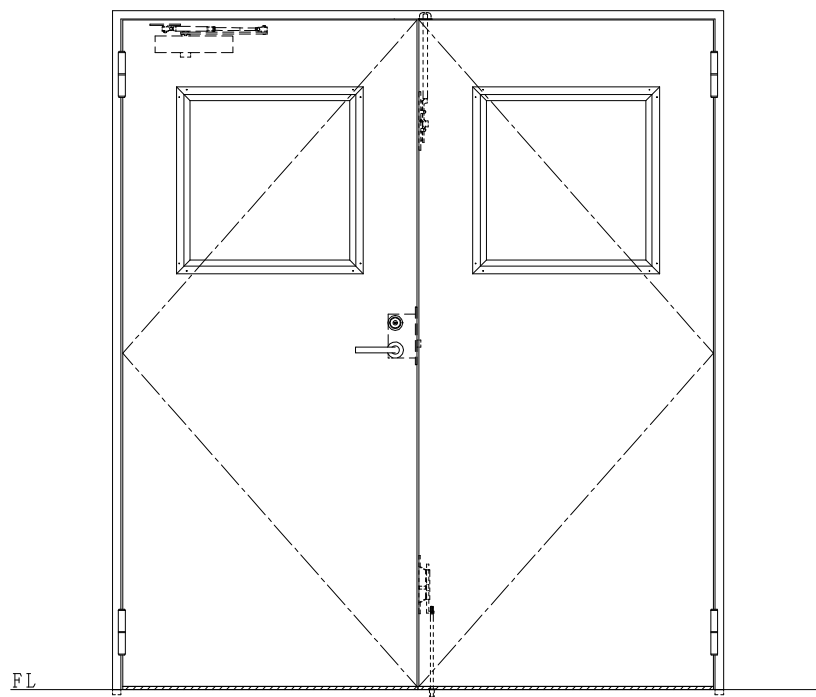

SUS枠

作図縮尺	
正面図	1/1
水平断面図	2.5/1
垂直断面図	2.5/1

SUNWIZZ	品名: ステンレスドア	型名: DSU40 (V1.1)・両開-F0-3方 スレイト	DSU40-11WL00Z1-B0-2203
----------------	-------------	--------------------------------	------------------------