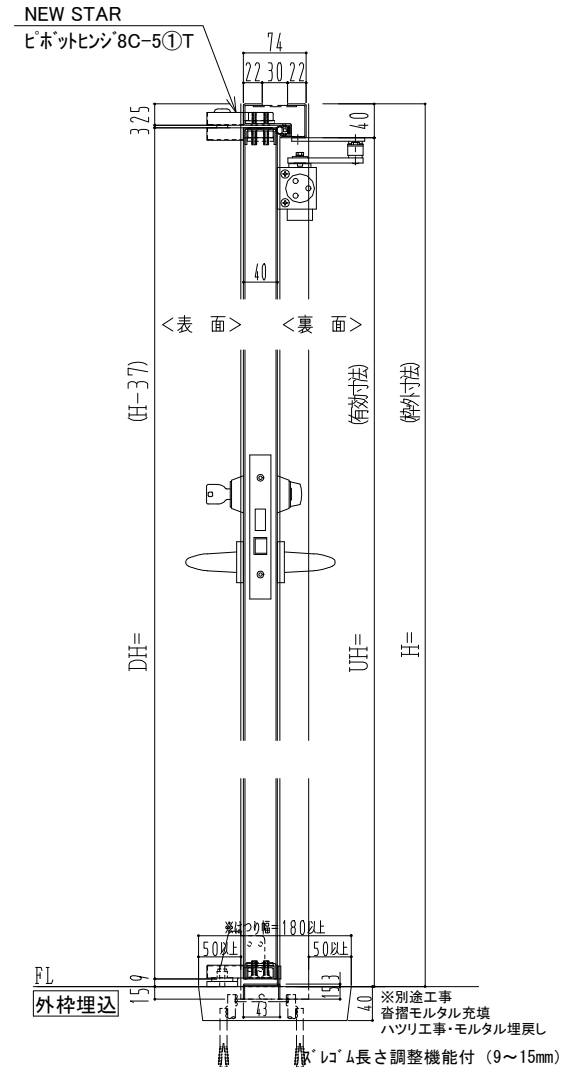

SUS枠

作図縮尺	
正面図	1/1
水平断面図	2.5/1
垂直断面図	2.5/1

SUNWIZZ	品名: ステンレスドア	型名: DSU40 (V1.1)・両開-F0-3方 スレイト	DSU40-11WL00Z1-P-A1-2203
---------	-------------	--------------------------------	--------------------------