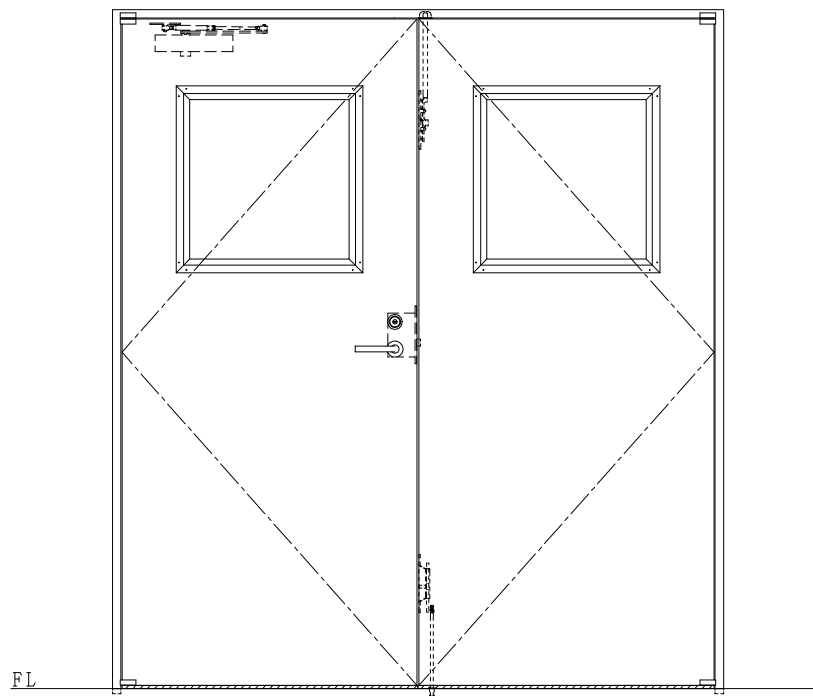

SUS枠

作図縮尺	
正面図	1/1
水平断面図	2.5/1
垂直断面図	2.5/1

SUNWIZZ	品名: ステンレスドア	型名: DSU40 (V1.1)・両開-F0-3方 スレイト	DSU40-11WL00Z1-P-A1-2203
---------	-------------	--------------------------------	--------------------------