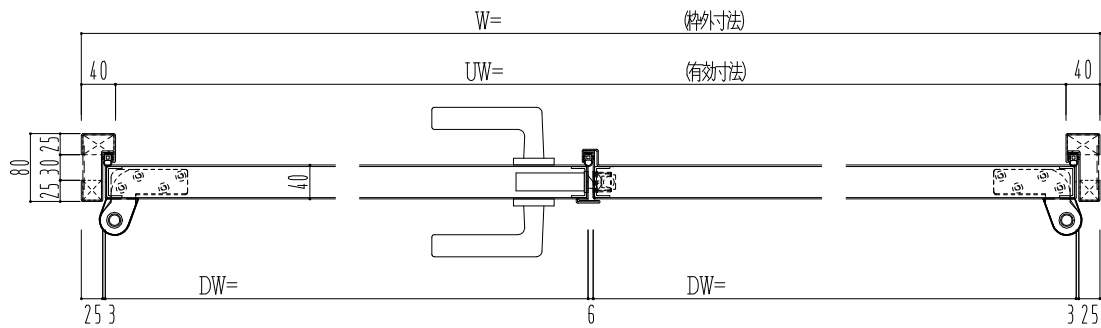

SUS枠

作図縮尺	
正面図	1/1
水平断面図	2.5/1
垂直断面図	2.5/1

SUNWIZZ	品名: ステンレスドア	型名: DSU40 (V1.1)・両開-F0-3方 スレイト	DSU40-11WL00Z1-P-A1-2203
---------	-------------	--------------------------------	--------------------------