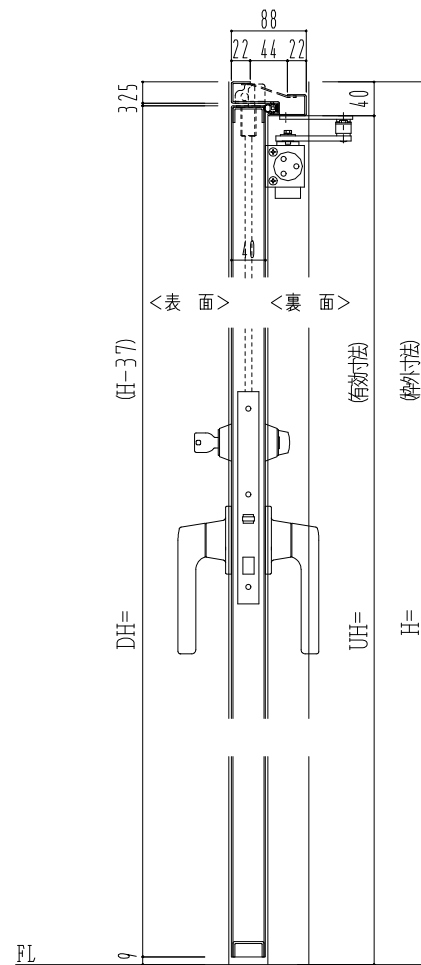

SUS枠

作図縮尺	
正面図	1 / 1
水平断面図	2.5 / 1
垂直断面図	2.5 / 1

SUNWIZZ

品名： ステンレスドア

型名： DSU40 (V1.1) ・両開-F3M-3方 ノット付

DSU40-11WL3MNO-C1-2203