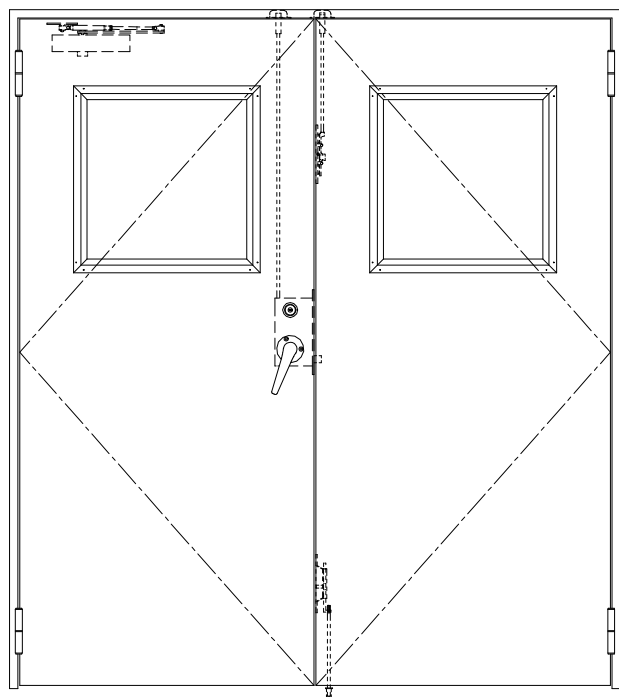

SUS枠

作図縮尺	
正面図	1 / 1
水平断面図	2.5 / 1
垂直断面図	2.5 / 1

SUNWIZZ

品名： ステンレスドア

型名： DSU40 (V1.1) ・両開-F3M-3方 ノット付

DSU40-11WL3MNO-C1-2203