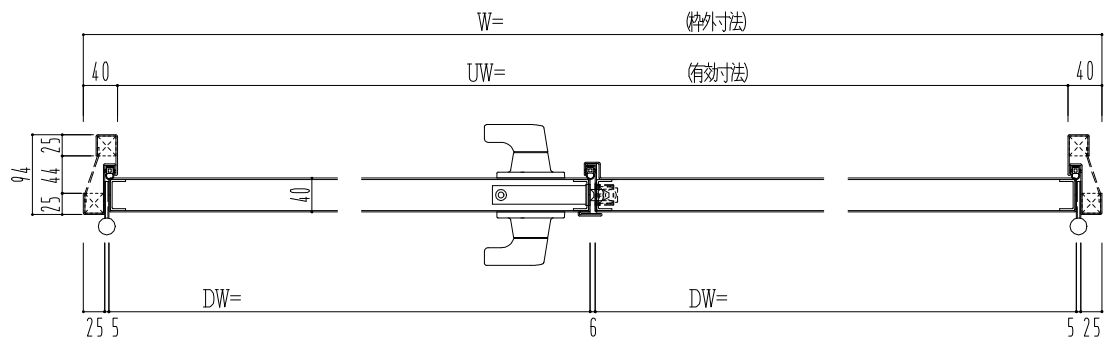

SUS枠

作図縮尺	
正面図	1 / 1
水平断面図	2.5 / 1
垂直断面図	2.5 / 1

SUNWIZZ

品名： ステンレスドア

型名： DSU40 (V1.1) ・両開-F3M-3方 ノット付

DSU40-11WL3MNO-C1-2203