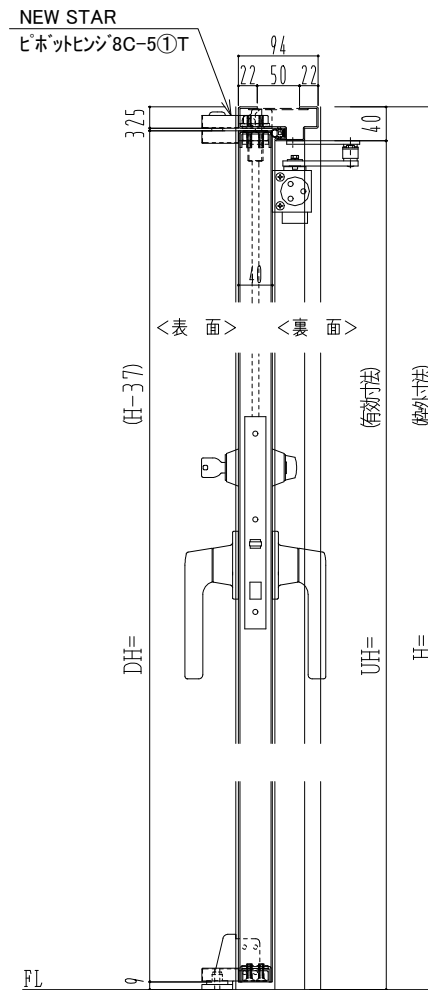

SUS枠

作図縮尺	
正面図	1/1
水平断面図	2.5/1
垂直断面図	2.5/1

SUNWIZZ

品名: ステンレスドア

型名: DSU40 (V1.1)・両開-F3M-3方 ノット付

DSU40-11WL3MNO-P-B1-2203