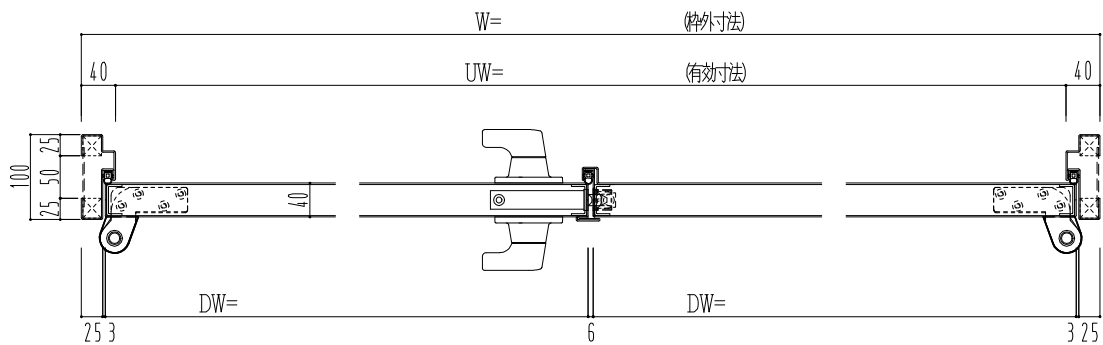

SUS枠

作図縮尺	
正面図	1/1
水平断面図	2.5/1
垂直断面図	2.5/1

SUNWIZZ

品名: ステンレスドア

型名: DSU40 (V1.1)・両開-F3M-3方 ノット付

DSU40-11WL3MNO-P-B1-2203