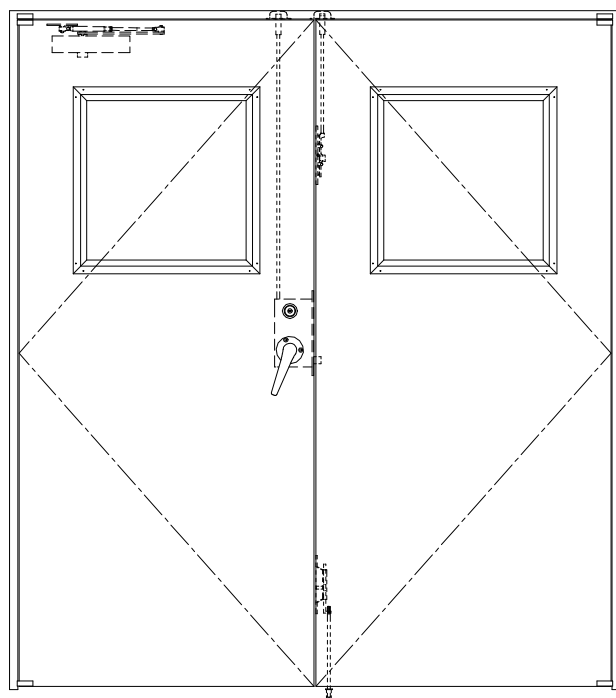

SUS枠

作図縮尺	
正面図	1/1
水平断面図	2.5/1
垂直断面図	2.5/1

SUNWIZZ

品名: ステンレスドア

型名: DSU40 (V1.1)・両開-F3M-3方 ノット付

DSU40-11WL3MNO-P-B1-2203