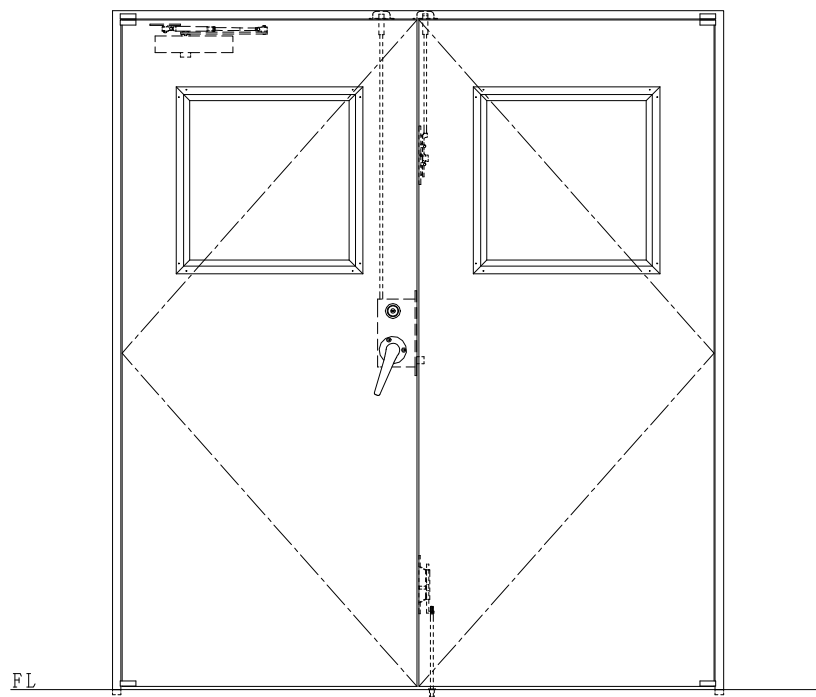

SUS枠

作図縮尺	
正面図	1/1
水平断面図	2.5/1
垂直断面図	2.5/1

SUNWIZZ	品名: ステンレスドア	型名: DSU40 (V1.1)・両開-F3M-3方 ノット付	DSU40-11WL3MN1-P-B1-2203
---------	-------------	---------------------------------	--------------------------