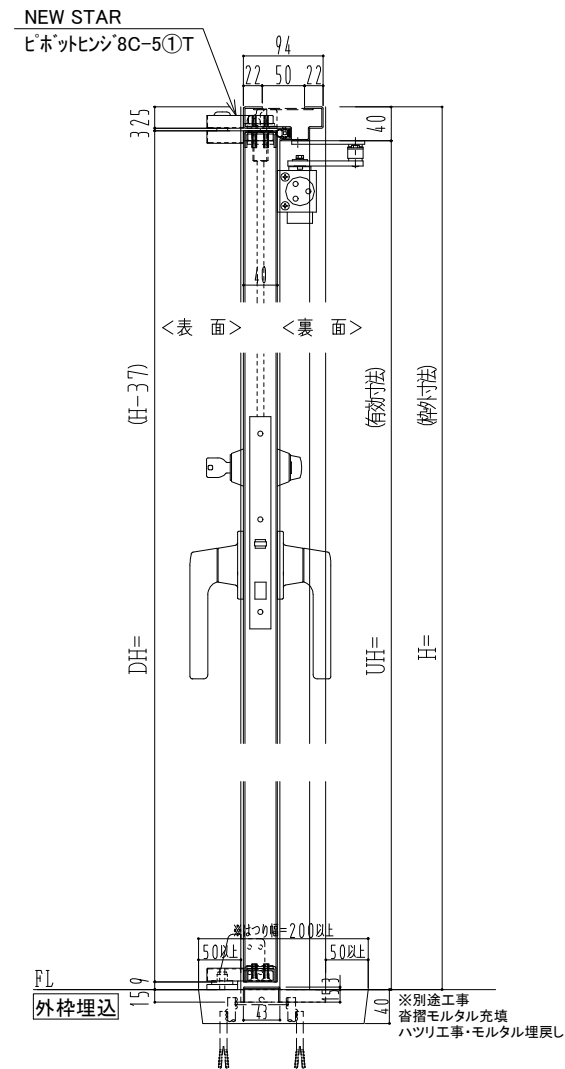

SUS枠

作図縮尺	
正面図	1/1
水平断面図	2.5/1
垂直断面図	2.5/1

SUNWIZZ	品名: ステンレスドア	型名: DSU40 (V1.1)・両開-F3M-3方 ノット付	DSU40-11WL3MN1-P-B1-2203
---------	-------------	---------------------------------	--------------------------