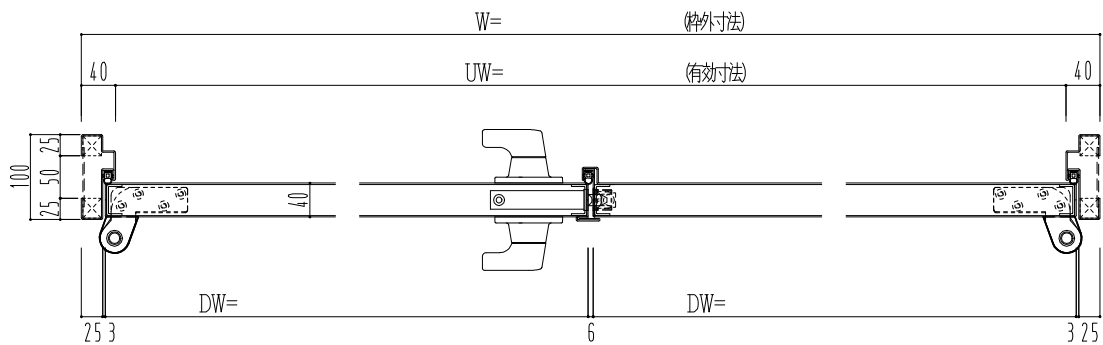

SUS枠

作図縮尺	
正面図	1/1
水平断面図	2.5/1
垂直断面図	2.5/1

SUNWIZZ	品名: ステンレスドア	型名: DSU40 (V1.1)・両開-F3M-3方 ノット付	DSU40-11WL3MN1-P-B1-2203
---------	-------------	---------------------------------	--------------------------