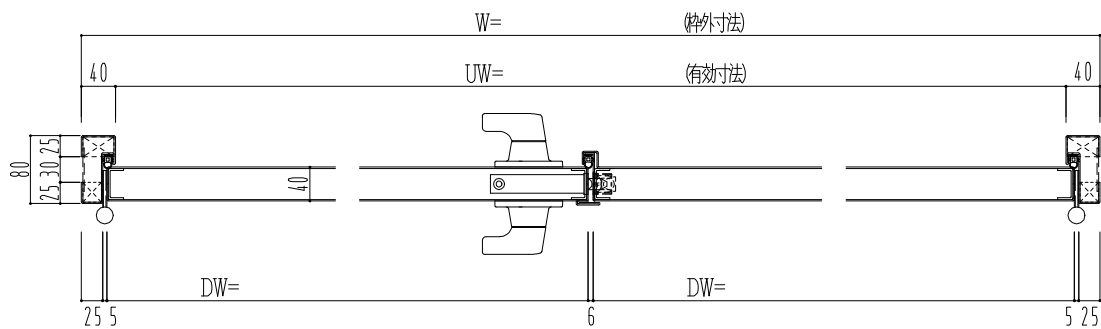

SUS枠

作図縮尺	
正面図	1/1
水平断面図	2.5/1
垂直断面図	2.5/1

SUNWIZZ

品名: ステンレスドア

型名: DSU40 (V1.1)・両開-F3M-3方スレイト

DSU40-11WL3MZ0-A1-2203