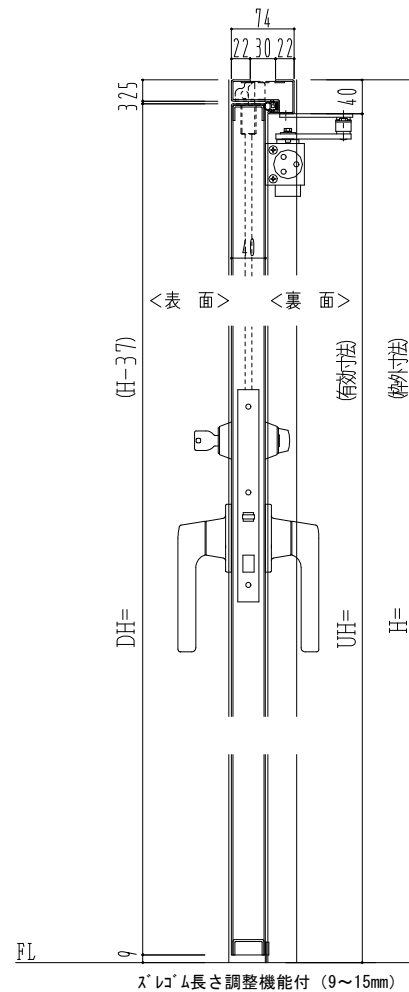

SUS枠

作図縮尺	
正面図	1/1
水平断面図	2.5/1
垂直断面図	2.5/1

SUNWIZZ

品名: ステンレスドア

型名: DSU40 (V1.1)・両開-F3M-3方スレイト

DSU40-11WL3MZ0-A1-2203