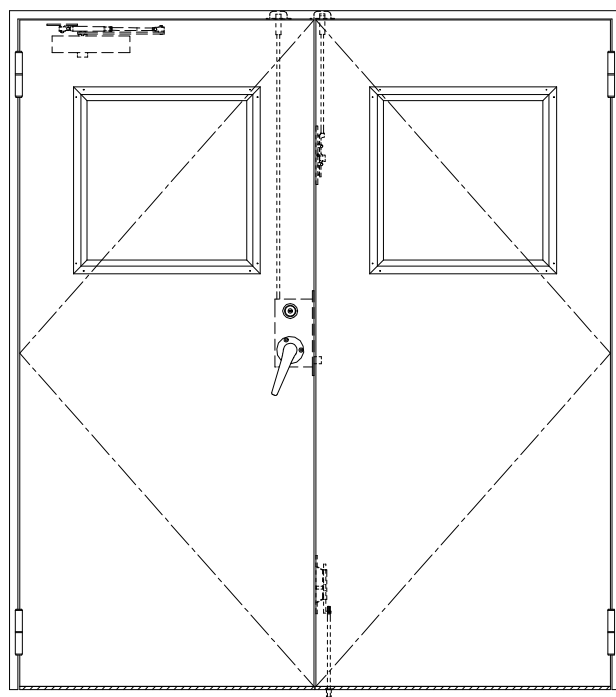

SUS枠

作図縮尺	
正面図	1/1
水平断面図	2.5/1
垂直断面図	2.5/1

SUNWIZZ

品名: ステンレスドア

型名: DSU40 (V1.1)・両開-F3M-3方スレイト

DSU40-11WL3MZ0-A1-2203