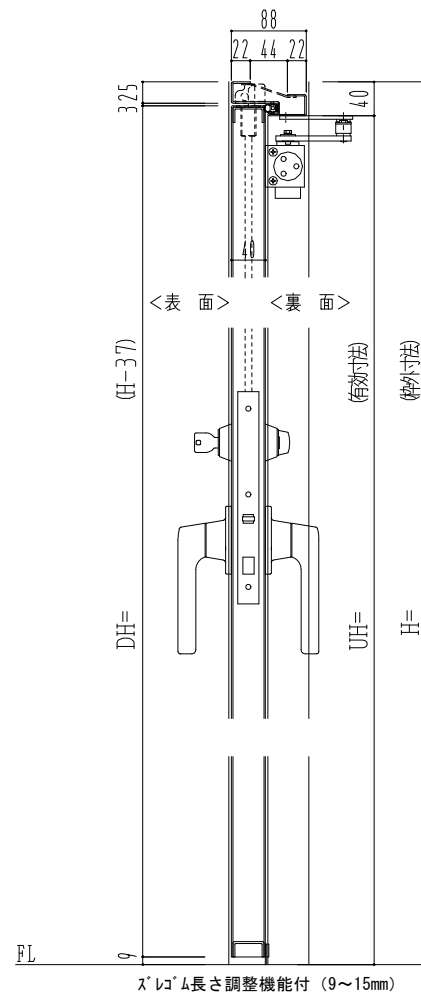

SUS枠

作図縮尺	
正面図	1/1
水平断面図	2.5/1
垂直断面図	2.5/1

SUNWIZZ

品名: ステンレスドア

型名: DSU40 (V1.1)・両開-F3M-3方スレロム

DSU40-11WL3MZ0-C1-2203