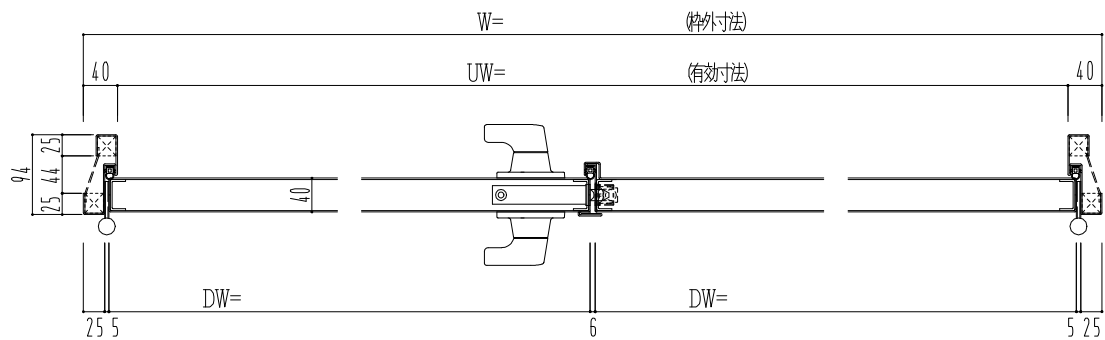

SUS枠

作図縮尺	
正面図	1/1
水平断面図	2.5/1
垂直断面図	2.5/1

SUNWIZZ

品名: ステンレスドア

型名: DSU40 (V1.1)・両開-F3M-3方スレロム

DSU40-11WL3MZ0-C1-2203