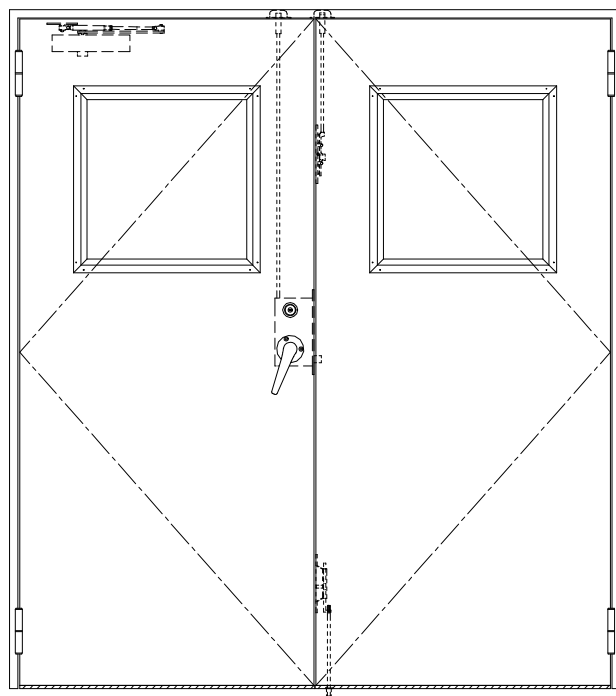

SUS枠

作図縮尺	
正面図	1/1
水平断面図	2.5/1
垂直断面図	2.5/1

SUNWIZZ

品名: ステンレスドア

型名: DSU40 (V1.1)・両開-F3M-3方スレロム

DSU40-11WL3MZ0-C1-2203