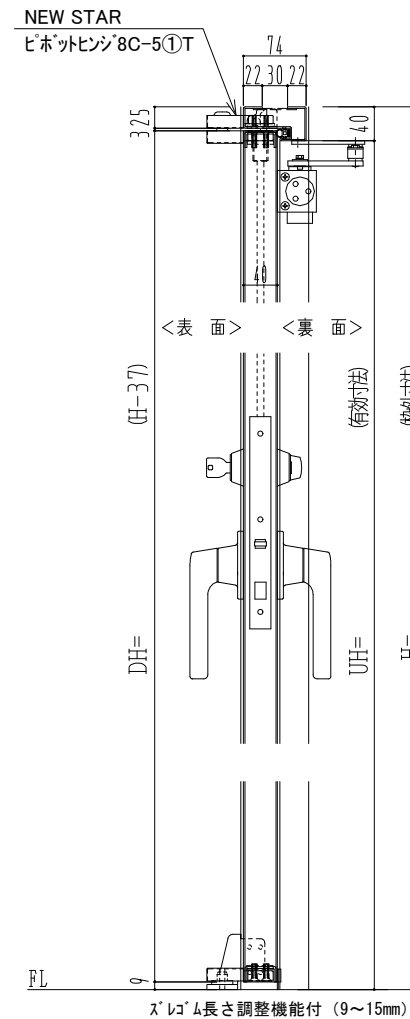

SUS枠

作図縮尺	
正面図	1/1
水平断面図	2.5/1
垂直断面図	2.5/1

SUNWIZZ

品名： ステンレスドア

型名： DSU40 (V1.1) ・両開-F3M-3方 スレイト

DSU40-11WL3MZ0-P-A1-2203