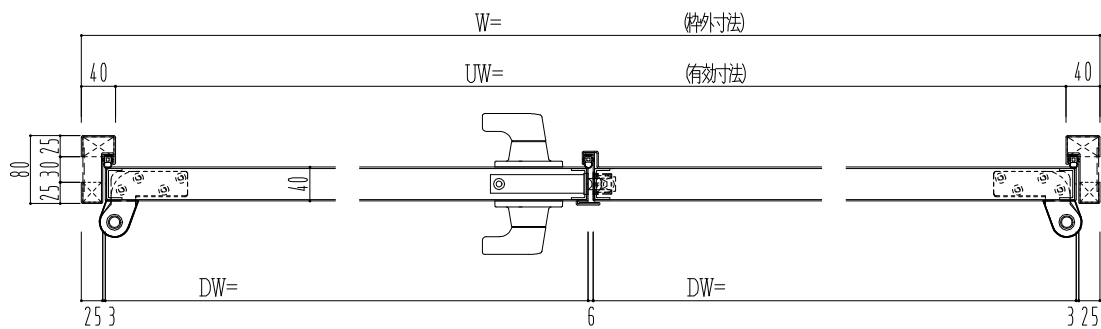

SUS枠

作図縮尺	
正面図	1/1
水平断面図	2.5/1
垂直断面図	2.5/1

SUNWIZZ

品名： ステンレスドア

型名： DSU40 (V1.1) ・両開-F3M-3方 スレイト

DSU40-11WL3MZ0-P-A1-2203