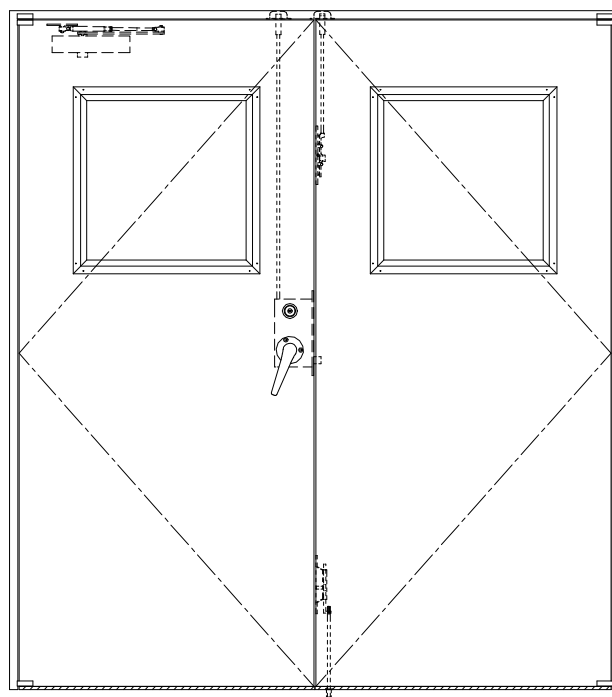

SUS枠

作図縮尺	
正面図	1/1
水平断面図	2.5/1
垂直断面図	2.5/1

SUNWIZZ

品名： ステンレスドア

型名： DSU40 (V1.1) ・両開-F3M-3方 スレイト

DSU40-11WL3MZ0-P-A1-2203