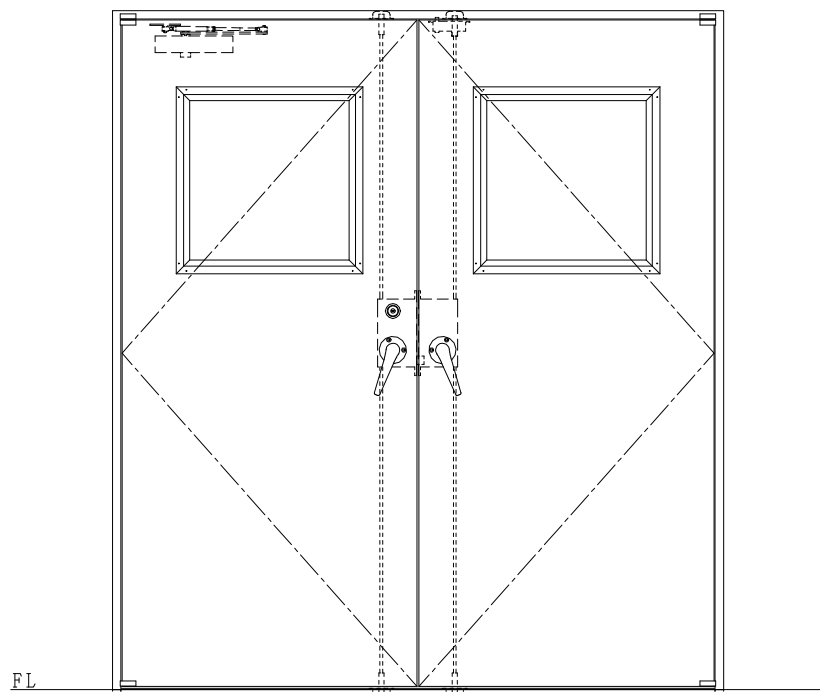

SUS枠

NEW STAR
ピボットヒンジ'8C-5①T

作図縮尺	
正面図	1 / 1
水平断面図	2.5 / 1
垂直断面図	2.5 / 1

SUNWIZZ

品名: ステンレスドア

型名: DSU40 (V1.1)・両開-F4-4方 17タイプ (下枠SUS製)

DSU40-11WL40A0-P-A1-2203