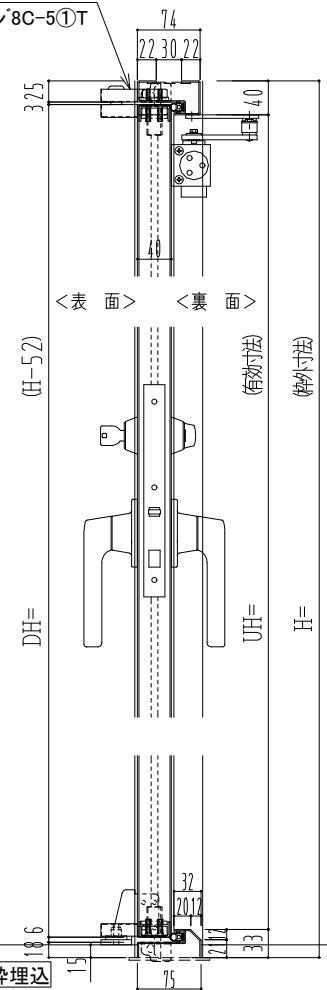

SUS枠

NEW STAR
ピボットヒンジ'8C-5①T

作図縮尺	
正面図	1 / 1
水平断面図	2.5 / 1
垂直断面図	2.5 / 1

SUNWIZZ

品名: ステンレスドア

型名: DSU40 (V1.1)・両開-F4-4方 17タイプ (下枠SUS製)

DSU40-11WL40A0-P-A1-2203