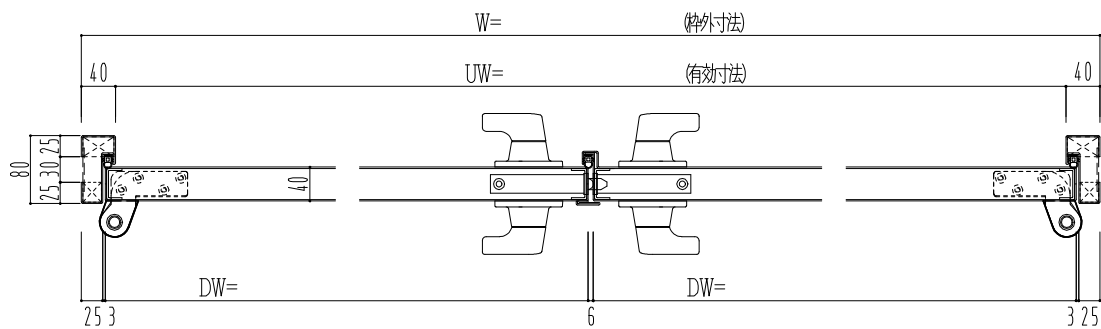

SUS枠

NEW STAR
ピボットヒンジ'8C-5①T

作図縮尺	
正面図	1 / 1
水平断面図	2.5 / 1
垂直断面図	2.5 / 1

SUNWIZZ

品名: ステンレスドア

型名: DSU40 (V1.1)・両開-F4-4方 17タイプ (下枠SUS製)

DSU40-11WL40A0-P-A1-2203