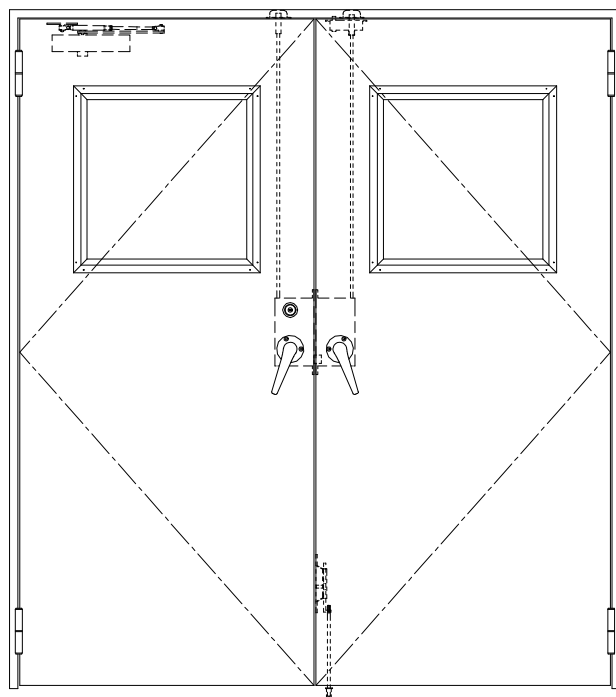

SUS枠

作 図 縮 尺	
正 面 図	1 / 1
水 平 断 面 図	2.5 / 1
垂 直 断 面 図	2.5 / 1

SUNWIZZ

品名： ステンレスドア

型名： DSU40 (V1.1) ・両開-F4-3方 ノット

DSU40-11WL40N0-C1-2203