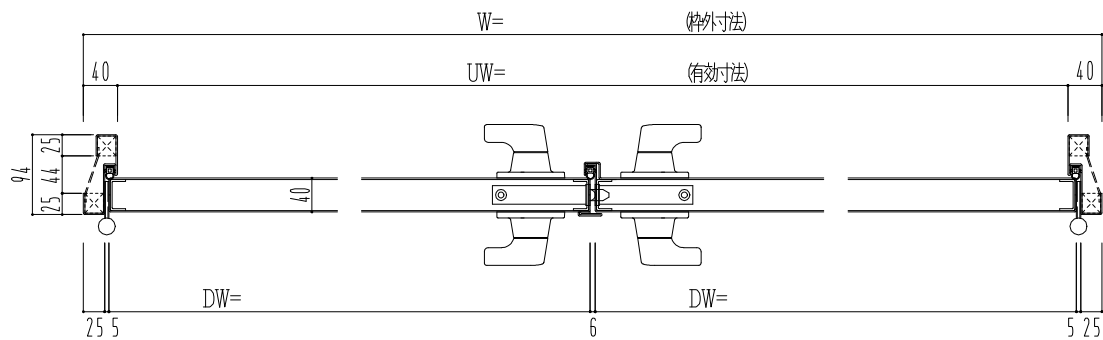

SUS枠

作 図 縮 尺	
正 面 図	1 / 1
水 平 断 面 図	2.5 / 1
垂 直 断 面 図	2.5 / 1

SUNWIZZ

品名： ステンレスドア

型名： DSU40 (V1.1) ・両開-F4-3方 ノット

DSU40-11WL40N0-C1-2203