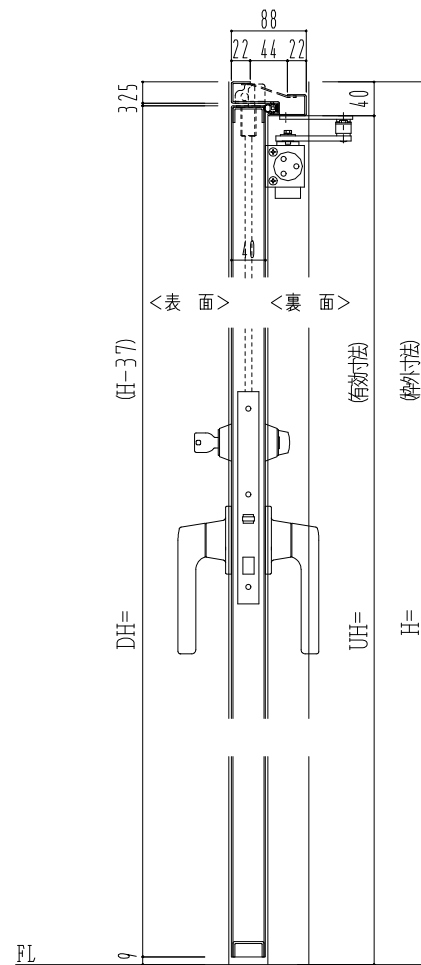

SUS枠

作 図 縮 尺	
正 面 図	1 / 1
水 平 断 面 図	2.5 / 1
垂 直 断 面 図	2.5 / 1

SUNWIZZ

品名： ステンレスドア

型名： DSU40 (V1.1) ・両開-F4-3方 ノット

DSU40-11WL40N0-C1-2203