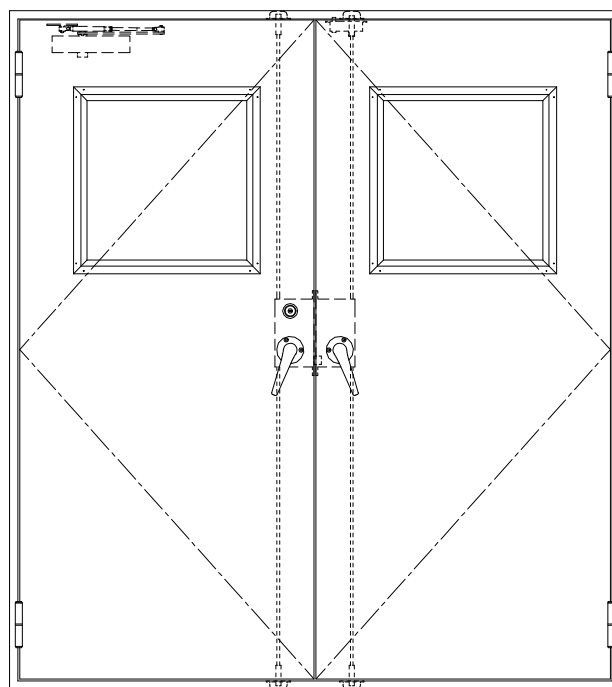

SUS枠

作図縮尺	
正面図	1/1
水平断面図	2.5/1
垂直断面図	2.5/1

SUNWIZZ

品名: ステンレスドア

型名: DSU40 (V1.1)・両開-F4-4方 17タイプ (下枠SUS製)

DSU40-11WL40U0-A1-2203