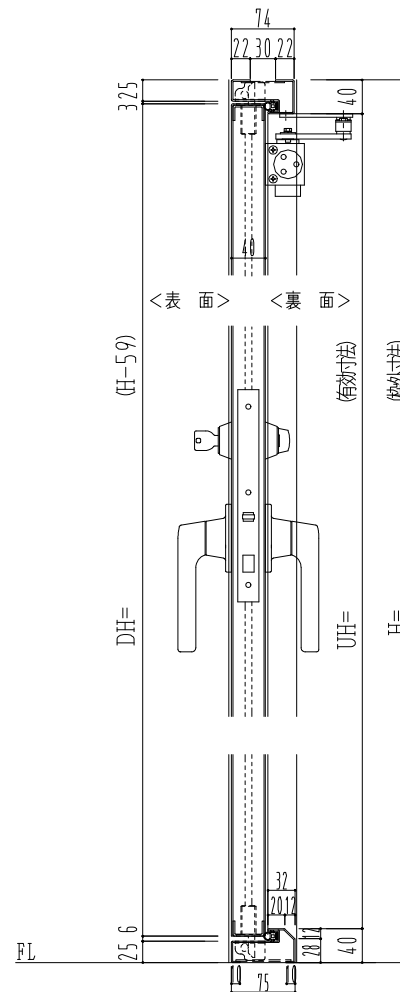

SUS枠

作図縮尺	
正面図	1/1
水平断面図	2.5/1
垂直断面図	2.5/1

SUNWIZZ

品名: ステンレスドア

型名: DSU40 (V1.1)・両開-F4-4方 17タイプ (下枠SUS製)

DSU40-11WL40U0-A1-2203