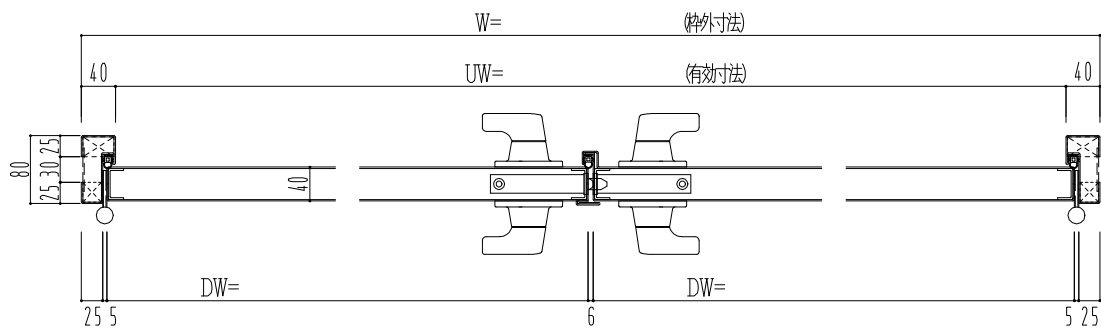

SUS枠

作図縮尺	
正面図	1/1
水平断面図	2.5/1
垂直断面図	2.5/1

SUNWIZZ

品名: ステンレスドア

型名: DSU40 (V1.1)・両開-F4-4方 17タイプ (下枠SUS製)

DSU40-11WL40U0-A1-2203