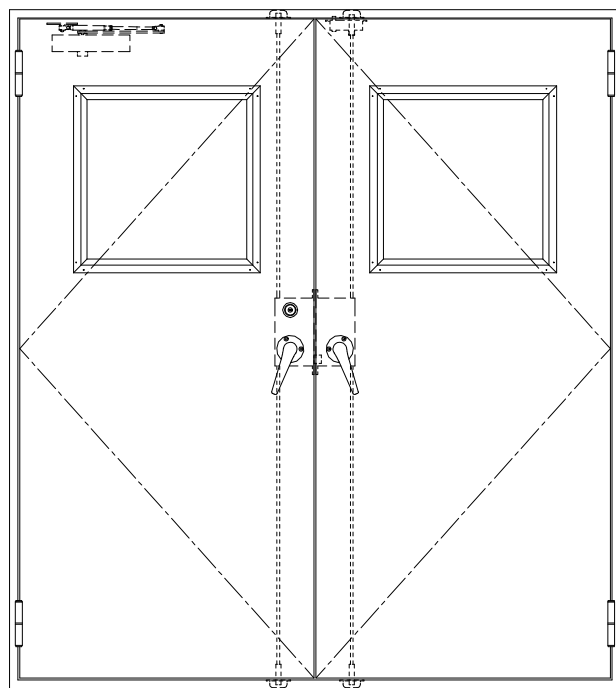

SUS枠

作図縮尺	
正面図	1 / 1
水平断面図	2.5 / 1
垂直断面図	2.5 / 1

SUNWIZZ

品名： ステンレスドア

型名： DSU40 (V1.1) ・両開-F4-4方 17タイプ (下枠SUS製)

DSU40-11WL40U0-C1-2203