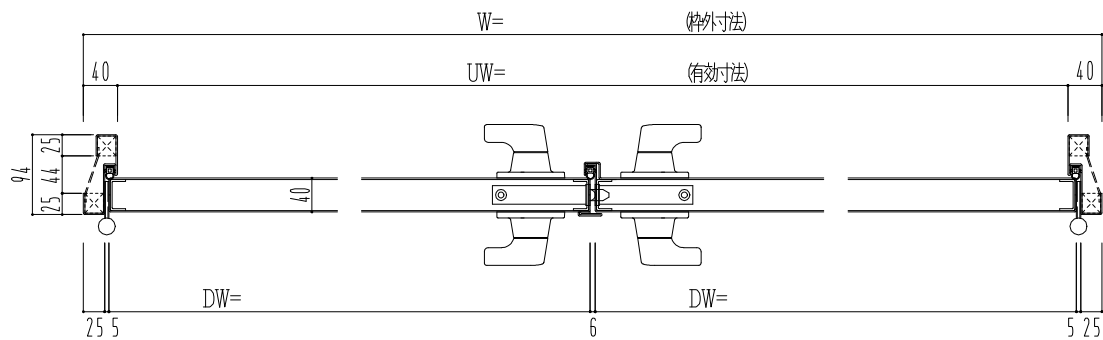

SUS枠

作図縮尺	
正面図	1 / 1
水平断面図	2.5 / 1
垂直断面図	2.5 / 1

SUNWIZZ

品名： ステンレスドア

型名： DSU40 (V1.1) ・両開-F4-4方 17タイプ (下枠SUS製)

DSU40-11WL40U0-C1-2203