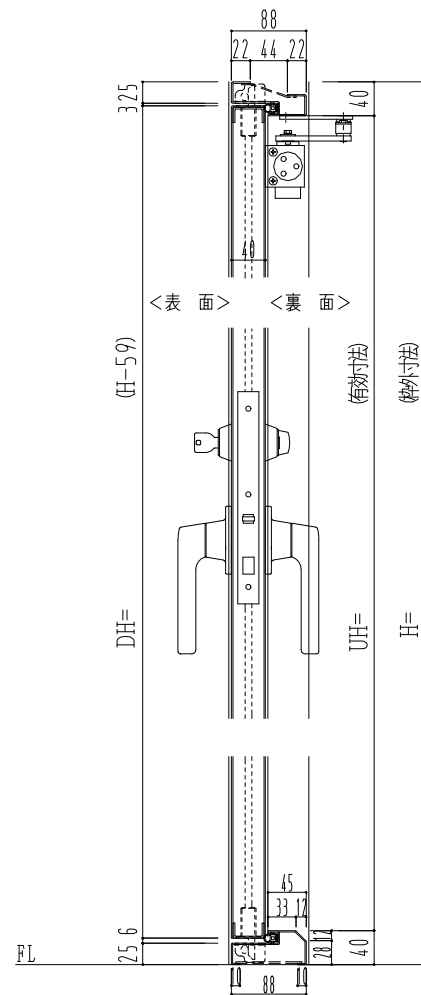

SUS枠

作図縮尺	
正面図	1 / 1
水平断面図	2.5 / 1
垂直断面図	2.5 / 1

SUNWIZZ

品名： ステンレスドア

型名： DSU40 (V1.1) ・両開-F4-4方 17タイプ (下枠SUS製)

DSU40-11WL40U0-C1-2203