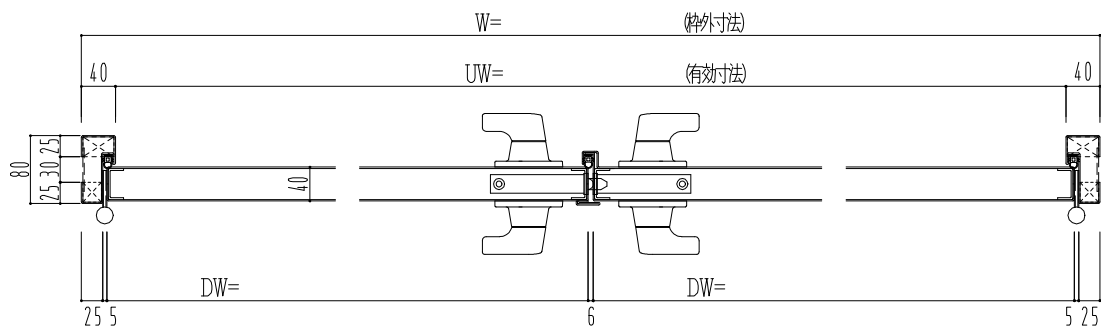

SUS枠

作図縮尺	
正面図	1 / 1
水平断面図	2.5 / 1
垂直断面図	2.5 / 1

SUNWIZZ

品名： ステンレスドア

型名： DSU40 (V1.1) ・両開-F4-3方 スレタイト

DSU40-11WL40Z0-A1-2203