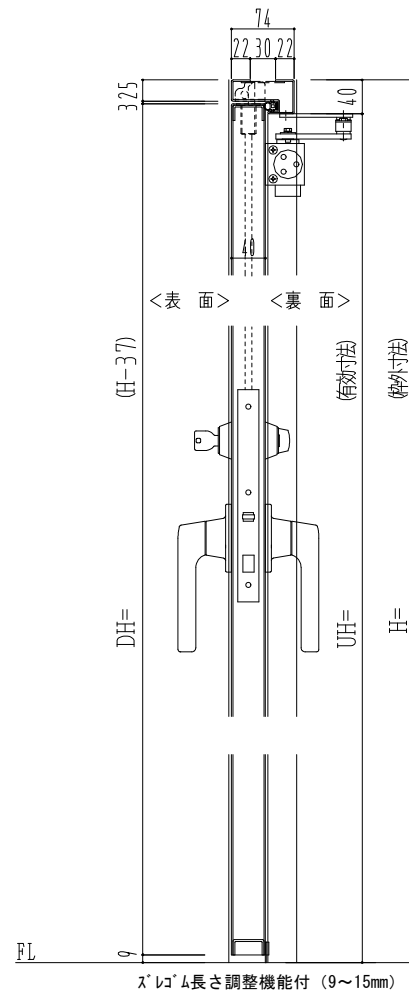

SUS枠

作図縮尺	
正面図	1 / 1
水平断面図	2.5 / 1
垂直断面図	2.5 / 1

SUNWIZZ

品名： ステンレスドア

型名： DSU40 (V1.1) ・両開-F4-3方 スレタイト

DSU40-11WL40Z0-A1-2203