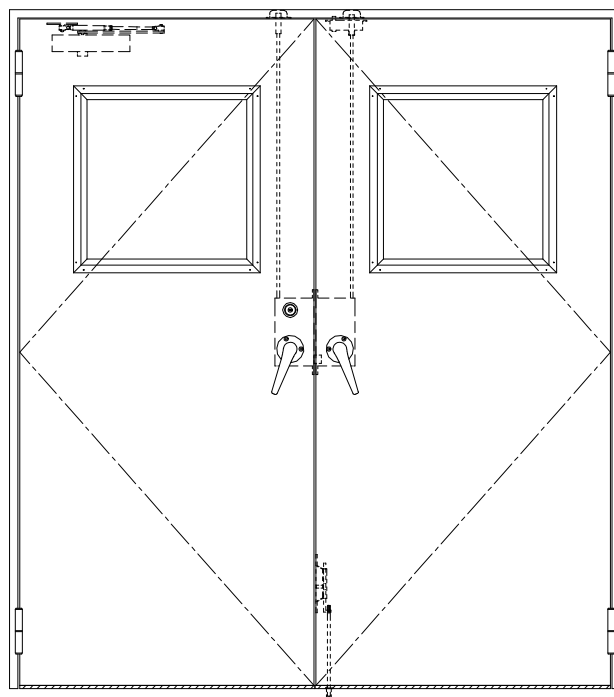

SUS枠

作図縮尺	
正面図	1 / 1
水平断面図	2.5 / 1
垂直断面図	2.5 / 1

SUNWIZZ

品名： ステンレスドア

型名： DSU40 (V1.1) ・両開-F4-3方 スレタイト

DSU40-11WL40Z0-A1-2203