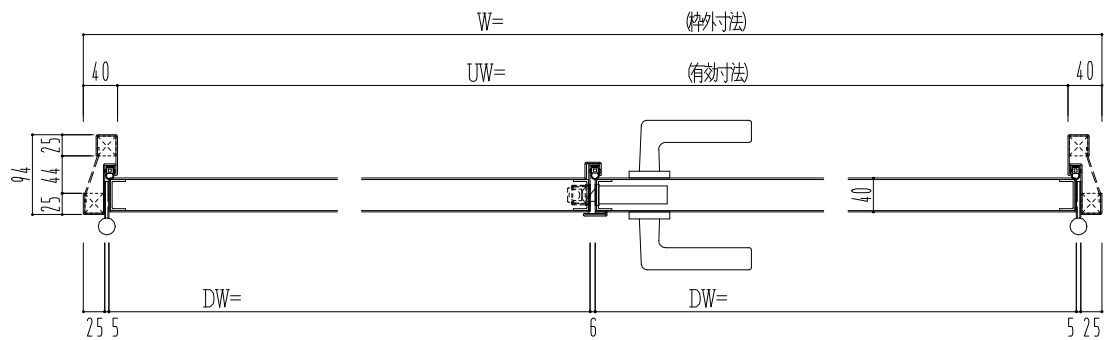

SUS枠

作図縮尺	
正面図	1 / 1
水平断面図	2.5 / 1
垂直断面図	2.5 / 1

SUNWIZZ

品名: ステンレスドア

型名: DSU40 (V1.1)・両開-F0-3方 ノット

DSU40-11WR00N0-C1-2203