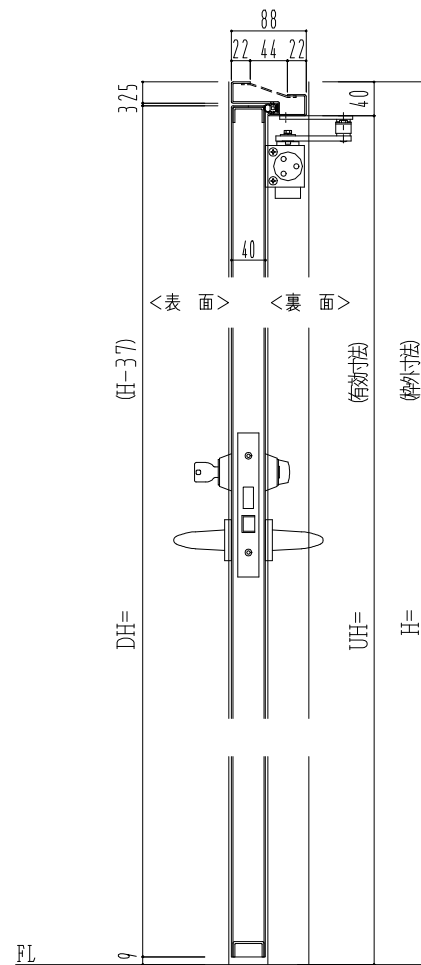

SUS枠

作図縮尺	
正面図	1 / 1
水平断面図	2.5 / 1
垂直断面図	2.5 / 1

SUNWIZZ

品名: ステンレスドア

型名: DSU40 (V1.1)・両開-F0-3方 ノット

DSU40-11WR00N0-C1-2203