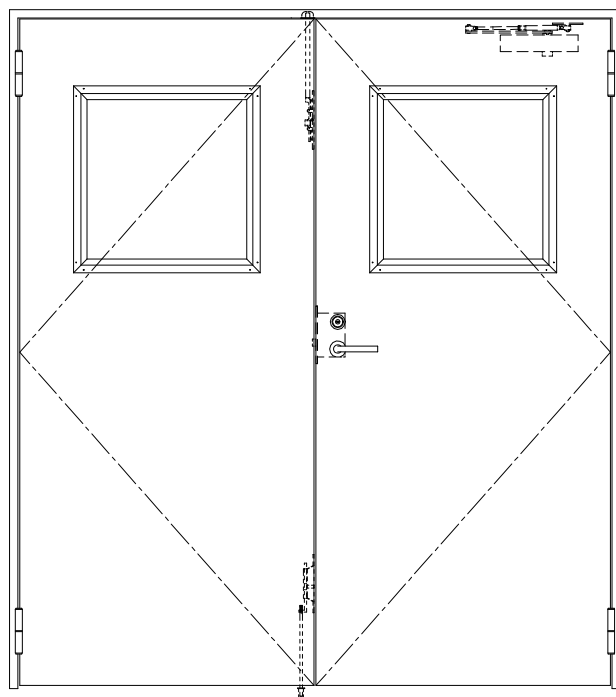

SUS枠

作図縮尺	
正面図	1 / 1
水平断面図	2.5 / 1
垂直断面図	2.5 / 1

SUNWIZZ

品名: ステンレスドア

型名: DSU40 (V1.1)・両開-F0-3方 ノット

DSU40-11WR00N0-C1-2203