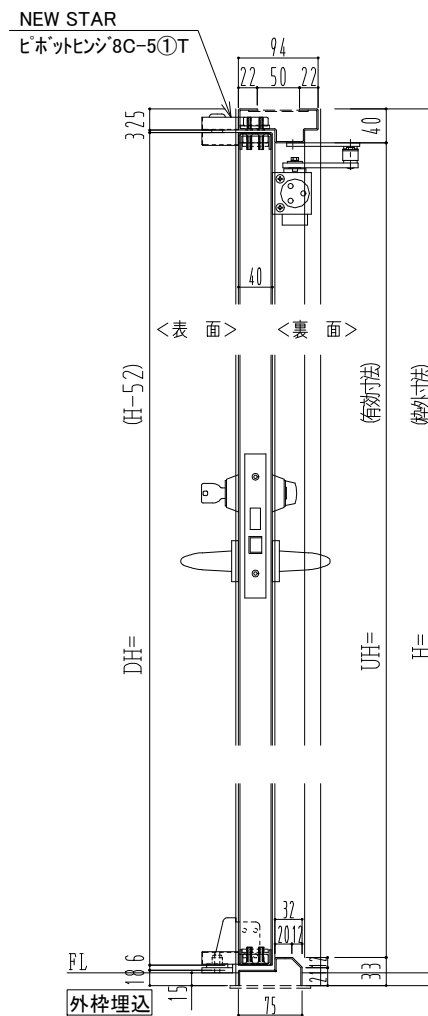

SUS枠

作 図 縮 尺	
正 面 図	1 / 1
水 平 断 面 図	2.5 / 1
垂 直 断 面 図	2.5 / 1

SUNWIZZ

品名： ステンレスドア

型名： DSU40 (V1.1) ・両開-F0-4方 ノット (下枠SUS製)

DSU40-11WR00N0-P-B0-2203