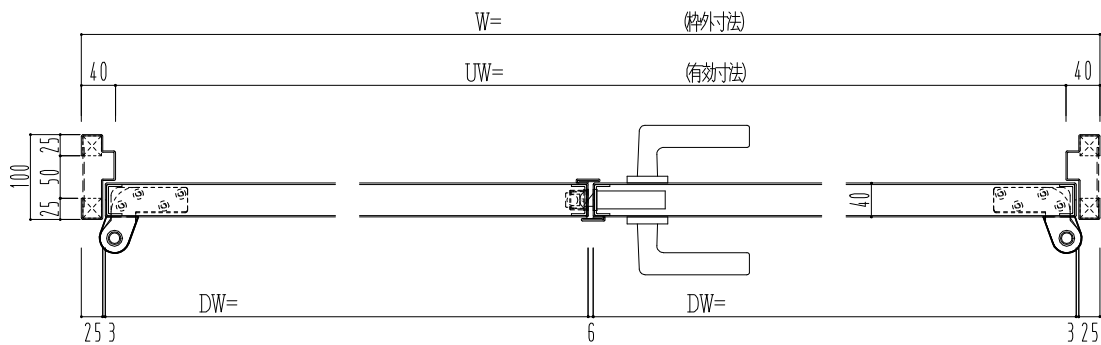

SUS枠

作 図 縮 尺	
正 面 図	1 / 1
水 平 断 面 図	2.5 / 1
垂 直 断 面 図	2.5 / 1

SUNWIZZ

品名： ステンレスドア

型名： DSU40 (V1.1) ・両開-F0-4方 ノット (下枠SUS製)

DSU40-11WR00N0-P-B0-2203