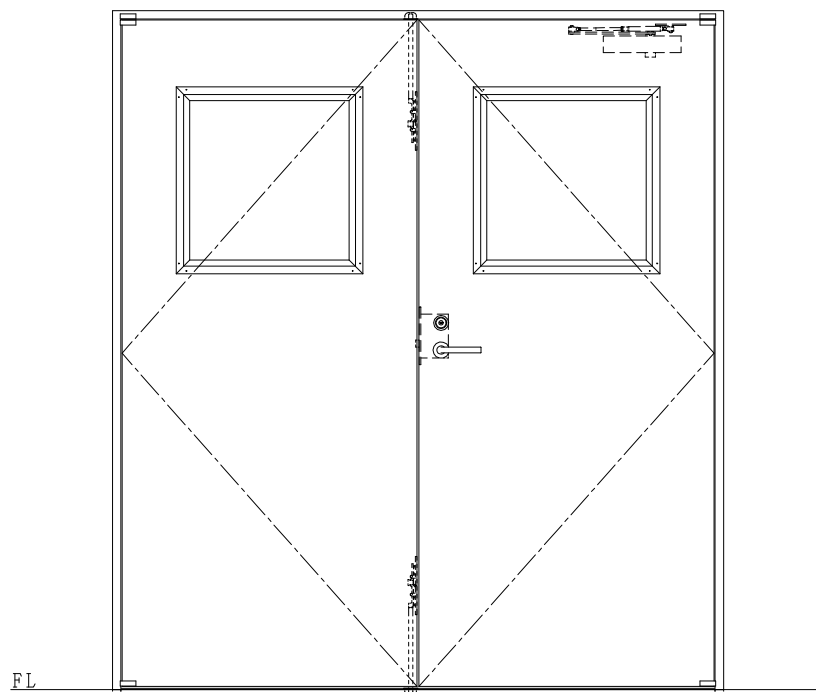

SUS枠

作 図 縮 尺	
正 面 図	1 / 1
水 平 断 面 図	2.5 / 1
垂 直 断 面 図	2.5 / 1

SUNWIZZ

品名： ステンレスドア

型名： DSU40 (V1.1) ・両開-F0-4方 ノット (下枠SUS製)

DSU40-11WR00N0-P-B0-2203