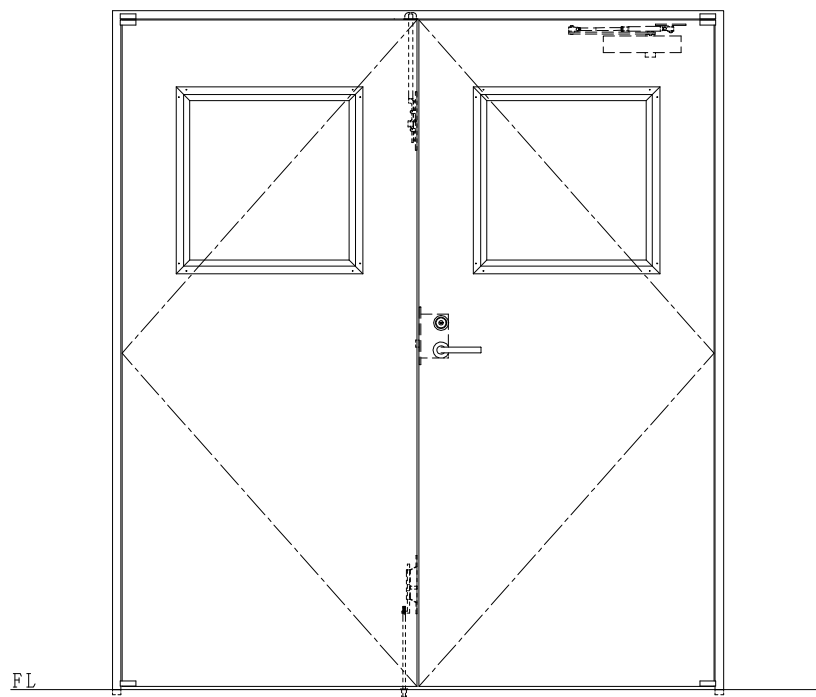

SUS枠

作図縮尺	
正面図	1/1
水平断面図	2.5/1
垂直断面図	2.5/1

SUNWIZZ

品名: ステンレスドア

型名: DSU40 (V1.1)・両開-F0-3方 ノック

DSU40-11WR00N1-P-B0-2203