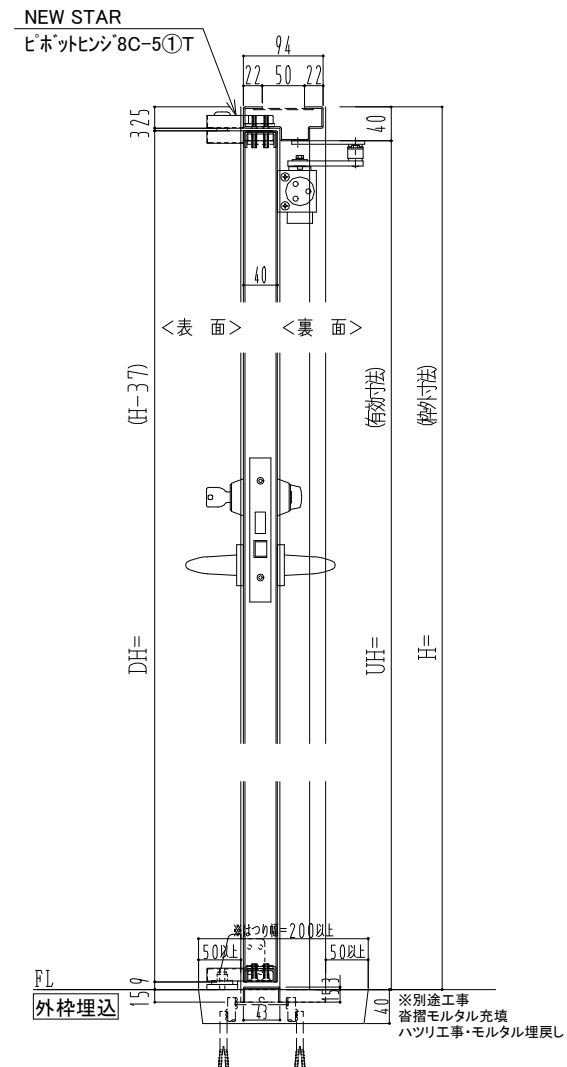

SUS枠

作図縮尺	
正面図	1/1
水平断面図	2.5/1
垂直断面図	2.5/1

SUNWIZZ

品名: ステンレスドア

型名: DSU40 (V1.1)・両開-F0-3方 ノック

DSU40-11WR00N1-P-B0-2203