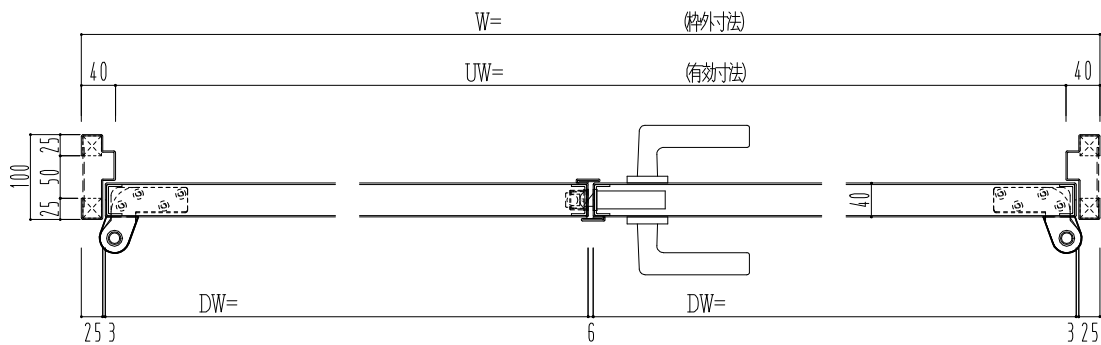

SUS枠

作図縮尺	
正面図	1/1
水平断面図	2.5/1
垂直断面図	2.5/1

SUNWIZZ

品名: ステンレスドア

型名: DSU40 (V1.1)・両開-F0-3方 ノック

DSU40-11WR00N1-P-B0-2203