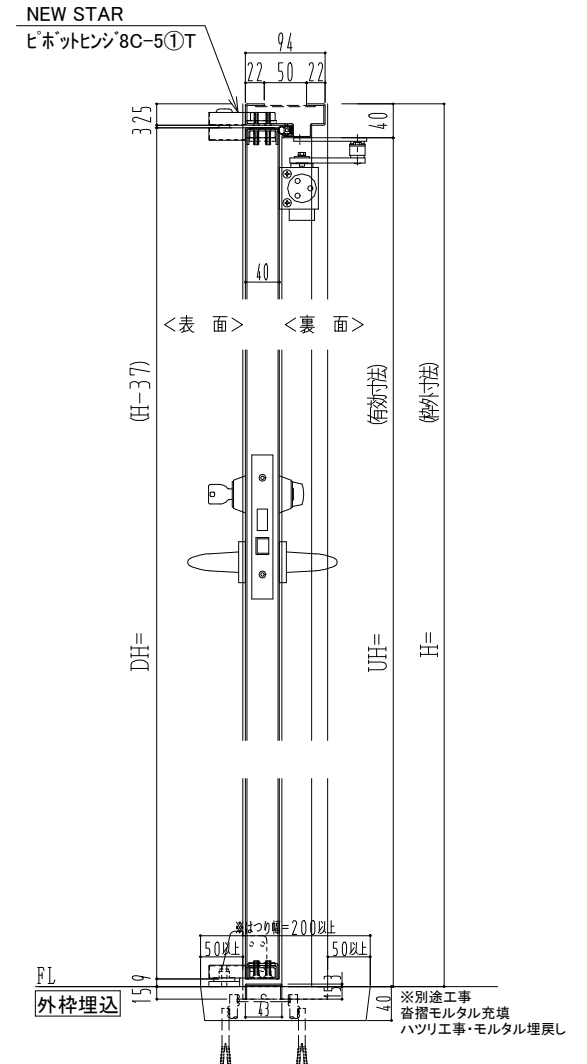

SUS枠

作図縮尺	
正面図	1/1
水平断面図	2.5/1
垂直断面図	2.5/1

SUNWIZZ	品名: ステンレスドア	型名: DSU40 (V1.1)・両開-F0-3方 ノック	DSU40-11WR00N1-P-B1-2203
---------	-------------	-------------------------------	--------------------------