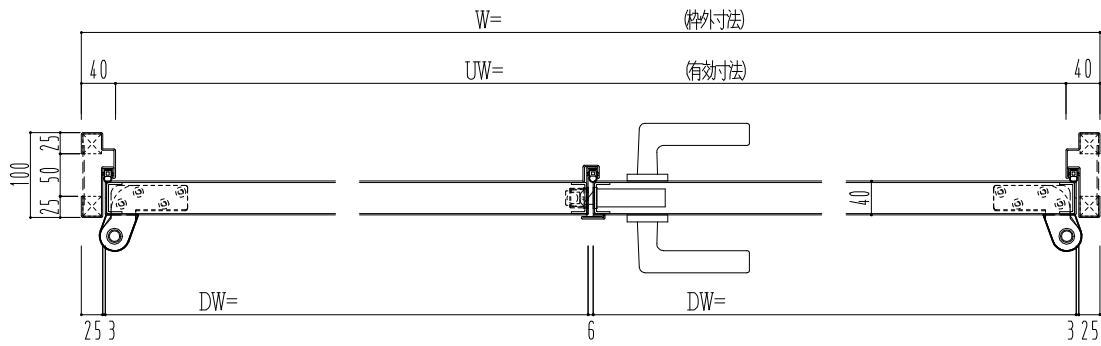

SUS枠

作図縮尺	
正面図	1/1
水平断面図	2.5/1
垂直断面図	2.5/1

SUNWIZZ	品名: ステンレスドア	型名: DSU40 (V1.1)・両開-F0-3方 ノック	DSU40-11WR00N1-P-B1-2203
---------	-------------	-------------------------------	--------------------------