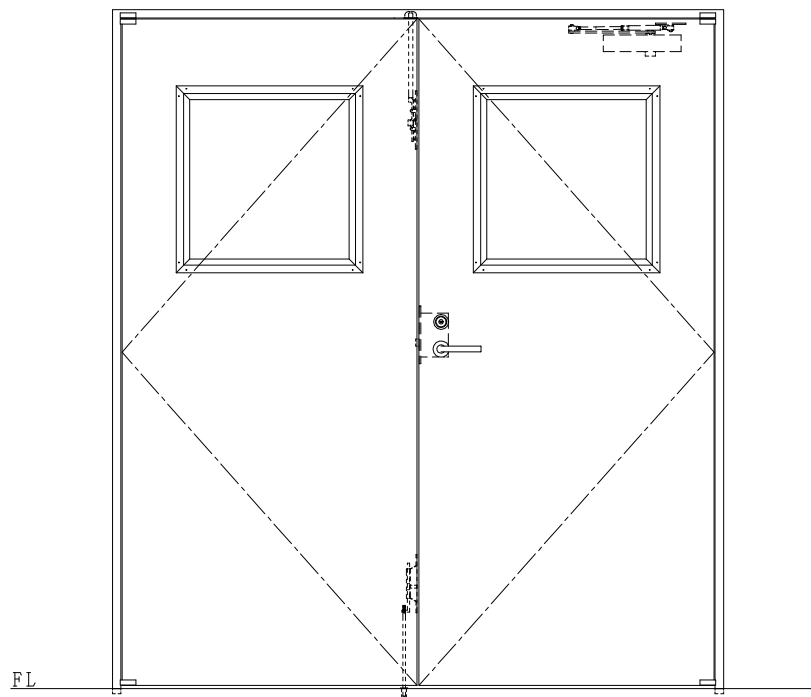

SUS枠

作図縮尺	
正面図	1/1
水平断面図	2.5/1
垂直断面図	2.5/1

SUNWIZZ	品名: ステンレスドア	型名: DSU40 (V1.1)・両開-F0-3方 ノック	DSU40-11WR00N1-P-B1-2203
---------	-------------	-------------------------------	--------------------------