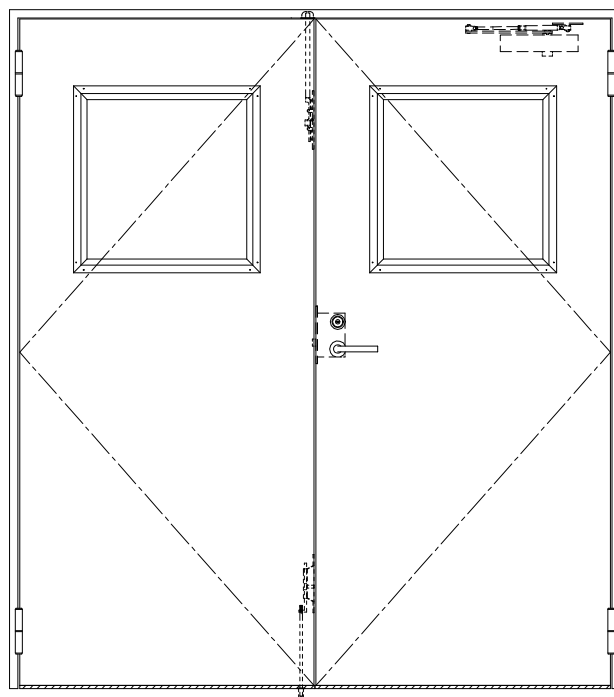

SUS枠

作図縮尺	
正面図	1/1
水平断面図	2.5/1
垂直断面図	2.5/1

SUNWIZZ

品名: ステンレスドア

型名: DSU40 (V1.1)・両開-F0-3方 スレタイト

DSU40-11WR00Z0-A1-2203