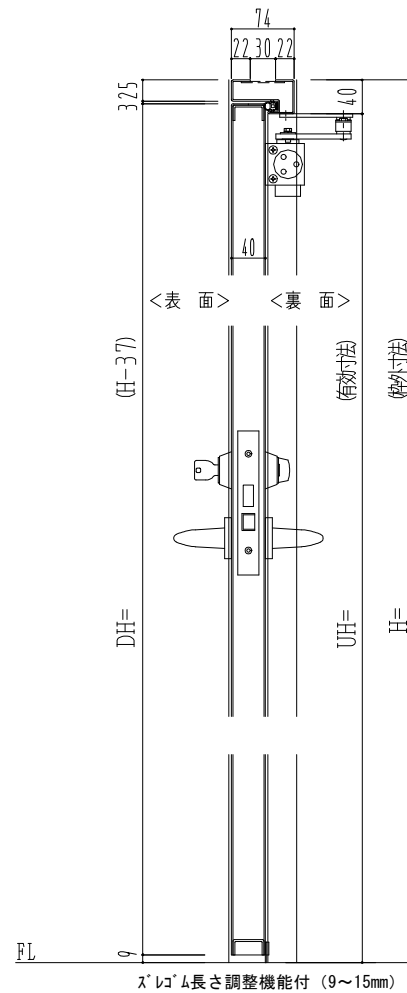

SUS枠

作図縮尺	
正面図	1/1
水平断面図	2.5/1
垂直断面図	2.5/1

SUNWIZZ

品名: ステンレスドア

型名: DSU40 (V1.1)・両開-F0-3方 スレタイト

DSU40-11WR00Z0-A1-2203