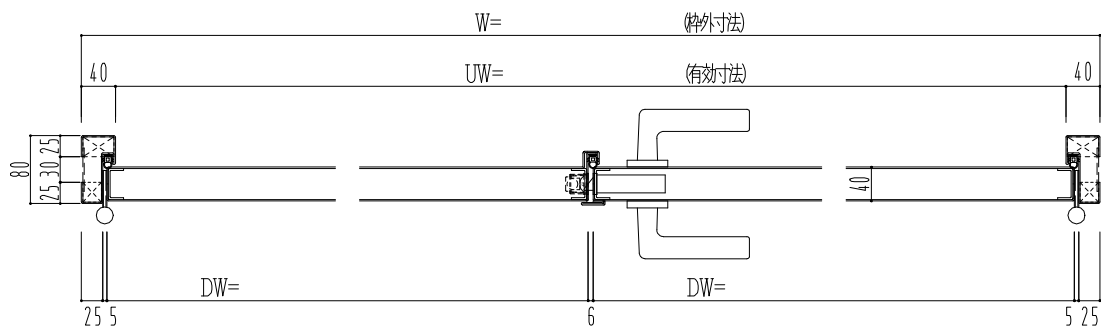

SUS枠

作図縮尺	
正面図	1/1
水平断面図	2.5/1
垂直断面図	2.5/1

SUNWIZZ

品名: ステンレスドア

型名: DSU40 (V1.1)・両開-F0-3方 スレタイト

DSU40-11WR00Z0-A1-2203