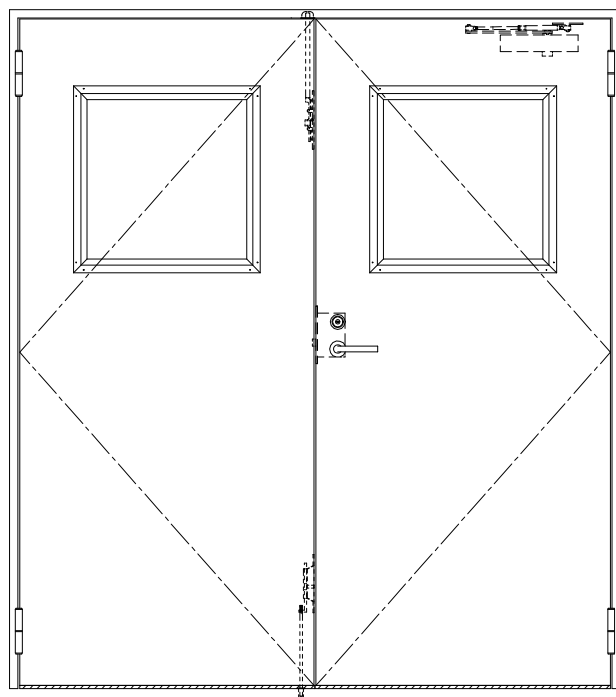

SUS枠

作図縮尺	
正面図	1/1
水平断面図	2.5/1
垂直断面図	2.5/1

SUNWIZZ

品名: ステンレスドア

型名: DSU40 (V1.1)・両開-F0-3方 スレタイト

DSU40-11WR00Z0-B0-2203