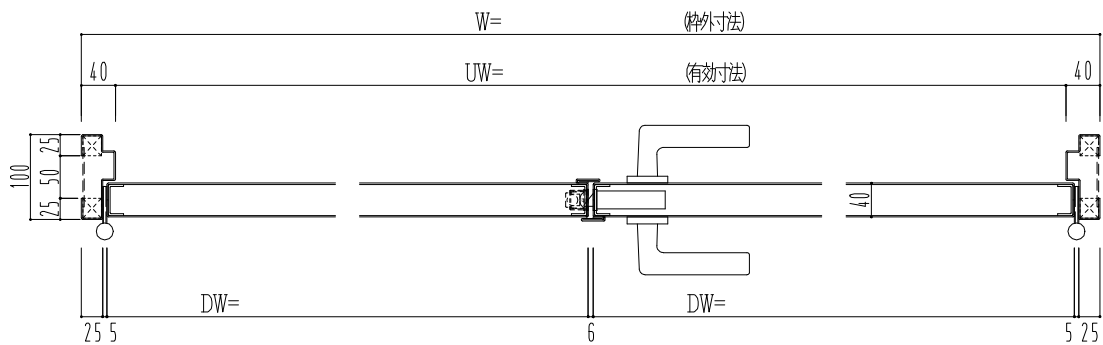

SUS枠

作図縮尺	
正面図	1/1
水平断面図	2.5/1
垂直断面図	2.5/1

SUNWIZZ

品名: ステンレスドア

型名: DSU40 (V1.1)・両開-F0-3方 スレタイト

DSU40-11WR00Z0-B0-2203