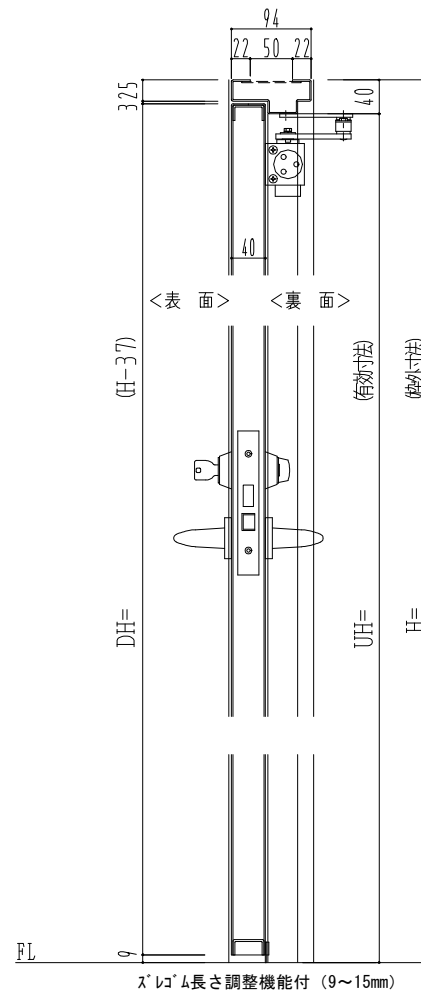

SUS枠

作図縮尺	
正面図	1/1
水平断面図	2.5/1
垂直断面図	2.5/1

SUNWIZZ

品名: ステンレスドア

型名: DSU40 (V1.1)・両開-F0-3方 スレタイト

DSU40-11WR00Z0-B0-2203